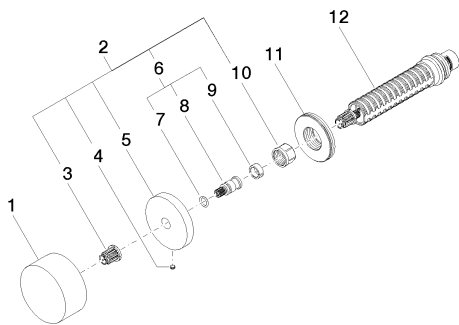

Bathtub - CYO

Volume Control clockwise-closing 3/4" - Brushed brass (23kt gold)

Article number: 36 608 740-28

35 608 970-90 0010

Rough for volume control 3/4"

Spare parts list

Number	Item Number	Designation	Number of units
1	09 20 74 004-28	handle	1
2	04 27 74 004 00-28	rosette	1
3	90 12 12 002 00 90	fixing cap	1
4	09 31 11 055 90	pin	1
5	09 27 74 004-28	rosette	1
6	04 29 06 020 00-00	spindle	1
7	09 14 10 060 90	seal	1
8	09 29 06 020-28	spindle	1
9	09 14 15 020 90	ring	1
10	09 23 30 023 90	nut	1
11	09 30 01 107 90	sleeve	1
12	90 90 03 127 00 90	top	1