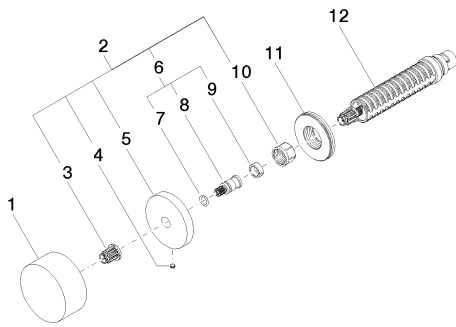

## Dimensional drawing

mm [inches]

All dimensions in mm / inch = mm x 0,0394

Bathtub - CYO

Volume Control clockwise-closing 1/2" - Brushed Chrome

Article number: 36 607 740-93

### Spare parts list

Number	Item Number	Designation	Number of units
1	09 20 74 004-93	handle	1
2	04 27 74 004 00-93	rosette	1
3	90 12 12 002 00 90	fixing cap	1
4	09 31 11 055 90	pin	1
5	09 27 74 004-93	rosette	1
6	04 29 06 020 00-00	spindle	1
7	09 14 10 060 90	seal	1
8	09 29 06 020-93	spindle	1
9	09 14 15 020 90	ring	1
10	09 23 30 023 90	nut	1
11	09 30 01 107 90	sleeve	1
12	90 90 03 143 00 90	top	1