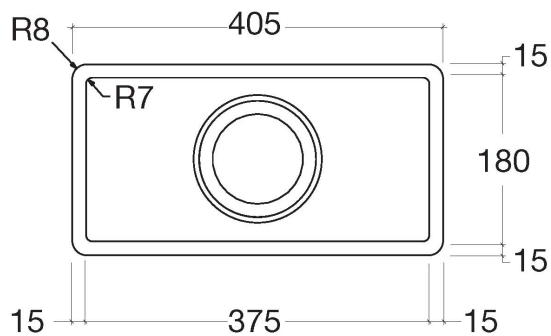

Produktspezifikationen

- **Unterbau**
- **210 x 405 mm**
- **Beckentiefe 40 mm**
- 3 1/2" Siebkorbventil unverschließbar
- Ablaufgarnitur komplett ohne Ventilbrücke
- Befestigungssatz
- passend für Unterbauschränke 500 mm (2x 250 mm)

ACHTUNG: Diese Artikel werden separat konditioniert.

Oberflächen

- Edelstahl gebürstet 38000000-86

Explosionszeichnung

Bestellmenge

Nr.	Artikelnummer	Benennung	Verbaumenge
1	04110101100ff	Ablaufgarnitur	1