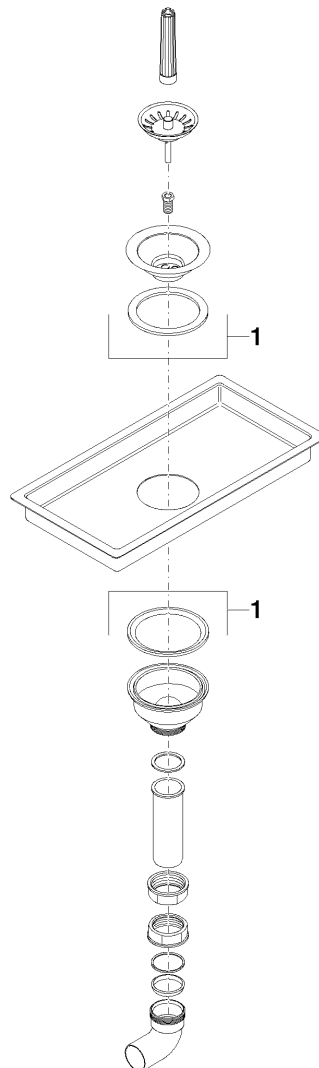

Produktspezifikationen

- **Unterbau**
- **210 x 405 mm**
- **Beckentiefe 40 mm**
- 3 1/2" Siebkorbventil unverschließbar
- Ablaufgarnitur komplett ohne Ventilbrücke
- Befestigungssatz
- passend für Unterbauschränke 500 mm (2x 250 mm)

ACHTUNG: Diese Artikel werden separat konditioniert.

Oberflächen

- Edelstahl gebürstet 38000000-86

Explosionszeichnung

Bestellmenge

Nr.	Artikelnummer	Benennung	Verbaumenge
1	04110101100ff	Ablaufgarnitur	1