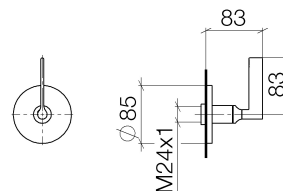

Produktspezifikationen

- Drehumstellung
- Rosette Ø 85 mm

Oberflächen

- chrom 36104819-00
- platin matt 36104819-06
- 36104819-99

Benötigtes Zubehör

- UP-Dreiwege-Umstellung; 35 104 970
- UP-Zweiwege-Umstellung; 35 124 970

Explosionszeichnung

Bestellmenge

Nr.	Artikelnummer	Benennung	Verbaumenge
1	09233002390	Mutter	1
2	09210210990	Abdeckung	1
3	092789111ff	Rosette	1
4	09311100790	Stift	1
5	09141502090	Ring	1
6	09240500290	Nippel	1
7	09290602290	Spindel	1
8	09141006090	Dichtung	1
9	09121200290	Rastbuchse	1
10	092102070ff	Haube	1
11	90208001501ff	Griff	1