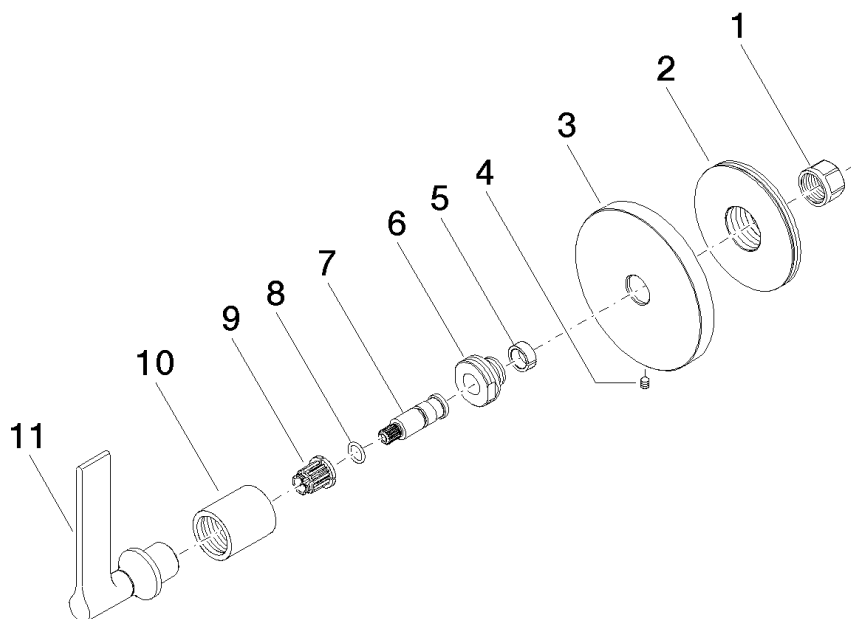

Produktspezifikationen

- Drehumstellung
- Rosette Ø 85 mm

Oberflächen

- chrom 36104819-00
- platin matt 36104819-06
- 36104819-99

Benötigtes Zubehör

- UP-Dreiwege-Umstellung; 35 104 970
- UP-Zweiwege-Umstellung; 35 124 970

Explosionszeichnung

Bestellmenge

Nr.	Artikelnummer	Benennung	Verbaumenge
1	09233002390	Mutter	1
2	09210210990	Abdeckung	1
3	092789111ff	Rosette	1
4	09311100790	Stift	1
5	09141502090	Ring	1
6	09240500290	Nippel	1
7	09290602290	Spindel	1
8	09141006090	Dichtung	1
9	09121200290	Rastbuchse	1
10	092102070ff	Haube	1
11	90208001501ff	Griff	1