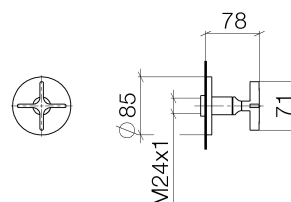

Produktspezifikationen

- Drehumstellung
- Rosette Ø 85 mm

Oberflächen

- chrom 36104809-00
- platin matt 36104809-06
- 36104809-99

Benötigtes Zubehör

- UP-Dreiwege-Umstellung; 35 104 970
- UP-Zweiwege-Umstellung; 35 124 970

Explosionszeichnung

Bestellmenge

Nr.	Artikelnummer	Benennung	Verbaumenge
1	09233002390	Mutter	1
2	09210210990	Abdeckung	1
3	092789111ff	Rosette	1
4	09311100790	Stift	1
5	09141502090	Ring	1
6	09240500290	Nippel	1
7	09290602290	Spindel	1
8	09141006090	Dichtung	1
9	09121200290	Rastbuchse	1
10	092102070ff	Haube	1
11	90208001401ff	Griff	1