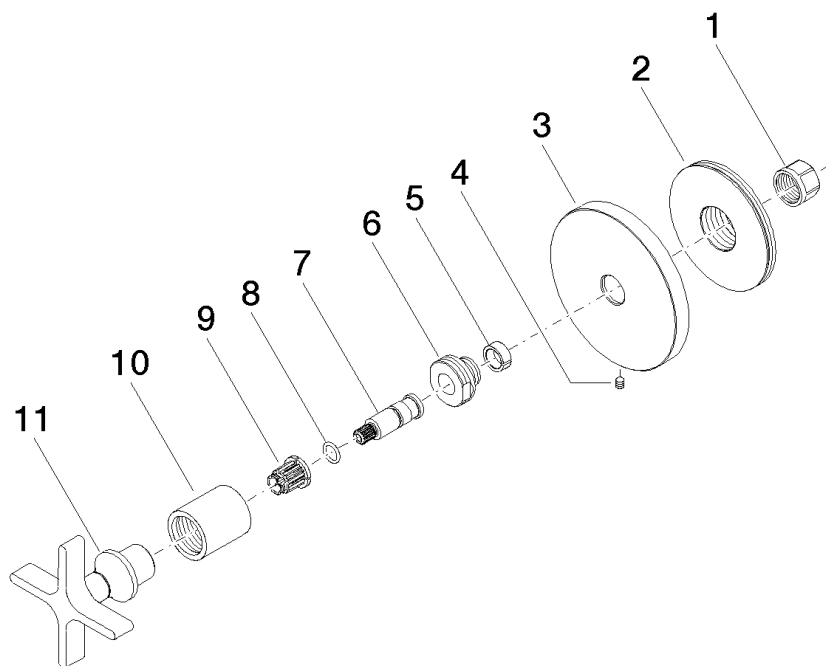

Produktspezifikationen

- Drehumstellung
- Rosette Ø 85 mm

Oberflächen

- chrom 36104809-00
- platin matt 36104809-06
- 36104809-99

Benötigtes Zubehör

- UP-Dreiwege-Umstellung; 35 104 970
- UP-Zweiwege-Umstellung; 35 124 970

Explosionszeichnung

Bestellmenge

Nr.	Artikelnummer	Benennung	Verbaumenge
1	09233002390	Mutter	1
2	09210210990	Abdeckung	1
3	092789111ff	Rosette	1
4	09311100790	Stift	1
5	09141502090	Ring	1
6	09240500290	Nippel	1
7	09290602290	Spindel	1
8	09141006090	Dichtung	1
9	09121200290	Rastbuchse	1
10	092102070ff	Haube	1
11	90208001401ff	Griff	1