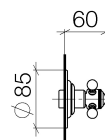

Produktspezifikationen

- Drehumstellung
- Rosette Ø 85 mm
- Porzellanplättchen NEUTRAL

Oberflächen

- | | |
|---------------|-------------|
| • chrom | 36104361-00 |
| • platin matt | 36104361-06 |
| • platin | 36104361-08 |
| • messing | 36104361-09 |

Benötigtes Zubehör

- UP-Dreiwege-Umstellung; 35 104 970
- UP-Zweiwege-Umstellung; 35 124 970

Explosionszeichnung

Bestellmenge

Nr.	Artikelnummer	Benennung	Verbaumenge
1	90279700700ff	Abdeckung	1
2	092310125ff	Mutter	1
3	09141006390	Dichtung	1
4	092736101ff	Rosette	1
5	09303007590	Schraube	1
6	09301119490	Scheibe	1
7	091830007ff	Huelse	1
8	09281003090	Ring	1
9	091212064ff	Aufnahme	1
10	09141502190	Ring	1
11	092102160ff	Haube	1
12	04203610002ff	Griff	1
13	04203610000ff	Griff (cold)	1
14	04203610001ff	Griff (hot)	1
15	092036005ff	Griff	1
16	09260101690	Zubehoer	1
17	09260101090	Zubehoer	1
18	09260101190	Zubehoer	1