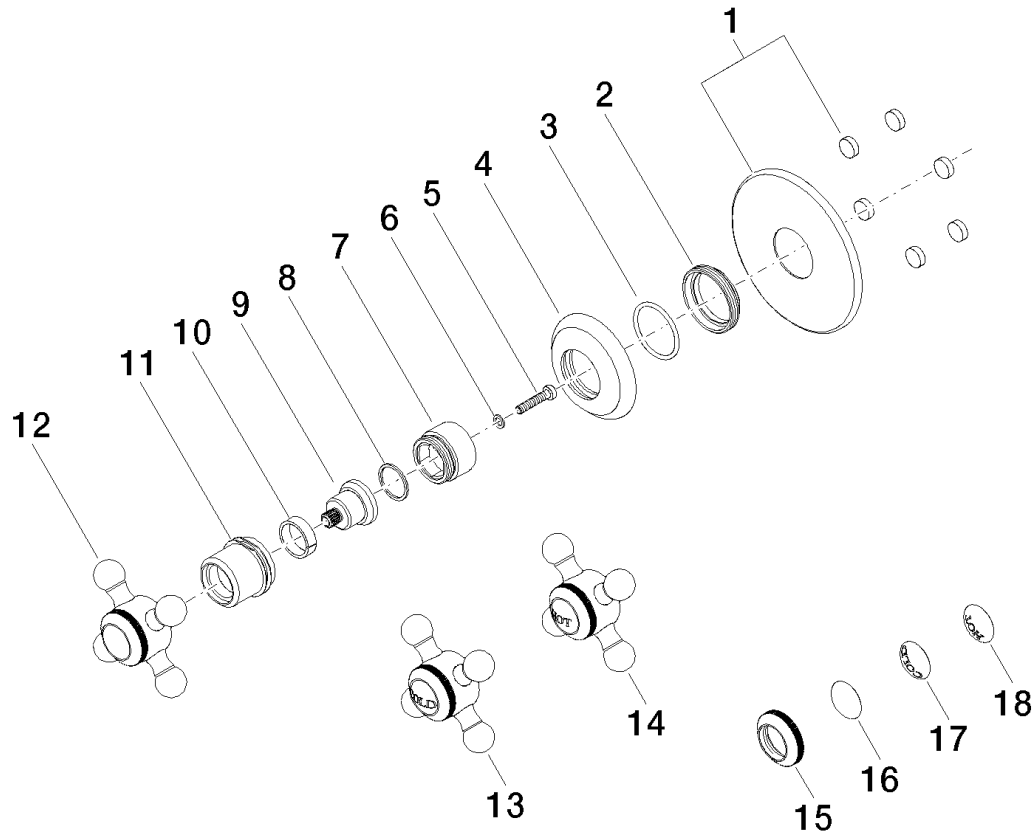

Produktspezifikationen

- Drehumstellung
- Rosette Ø 85 mm
- Porzellanplättchen NEUTRAL

Oberflächen

- | | |
|---------------|-------------|
| • chrom | 36104361-00 |
| • platin matt | 36104361-06 |
| • platin | 36104361-08 |
| • messing | 36104361-09 |

Benötigtes Zubehör

- UP-Dreiwege-Umstellung; 35 104 970
- UP-Zweiwege-Umstellung; 35 124 970

Explosionszeichnung

Bestellmenge

Nr.	Artikelnummer	Benennung	Verbaumenge
1	90279700700ff	Abdeckung	1
2	092310125ff	Mutter	1
3	09141006390	Dichtung	1
4	092736101ff	Rosette	1
5	09303007590	Schraube	1
6	09301119490	Scheibe	1
7	091830007ff	Huelse	1
8	09281003090	Ring	1
9	091212064ff	Aufnahme	1
10	09141502190	Ring	1
11	092102160ff	Haube	1
12	04203610002ff	Griff	1
13	04203610000ff	Griff (cold)	1
14	04203610001ff	Griff (hot)	1
15	092036005ff	Griff	1
16	09260101690	Zubehoer	1
17	09260101090	Zubehoer	1
18	09260101190	Zubehoer	1