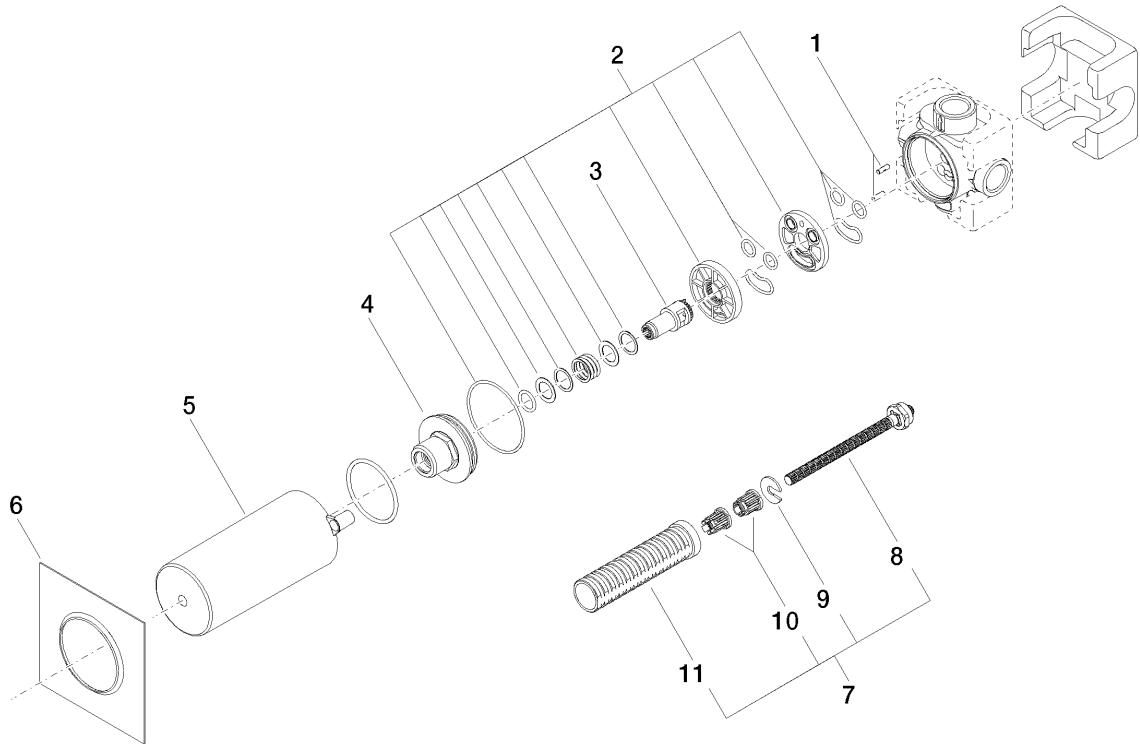

Exploded assembly drawing

Order quantity

No.	Article number	Name	Installation quantity
1	09311115190	pin	1
2	9030110850090	set	1
3	09290602590	spindle	1
4	09210212490	lid	1
5	09210212590	cap	1
6	09140310990	seal	1
7	0418400770090	spindle	1
8	0429061050090	spindle	1
9	09160102690	ring	1
10	09121200290	fixing cap	1
11	09184007790	sleeve	1