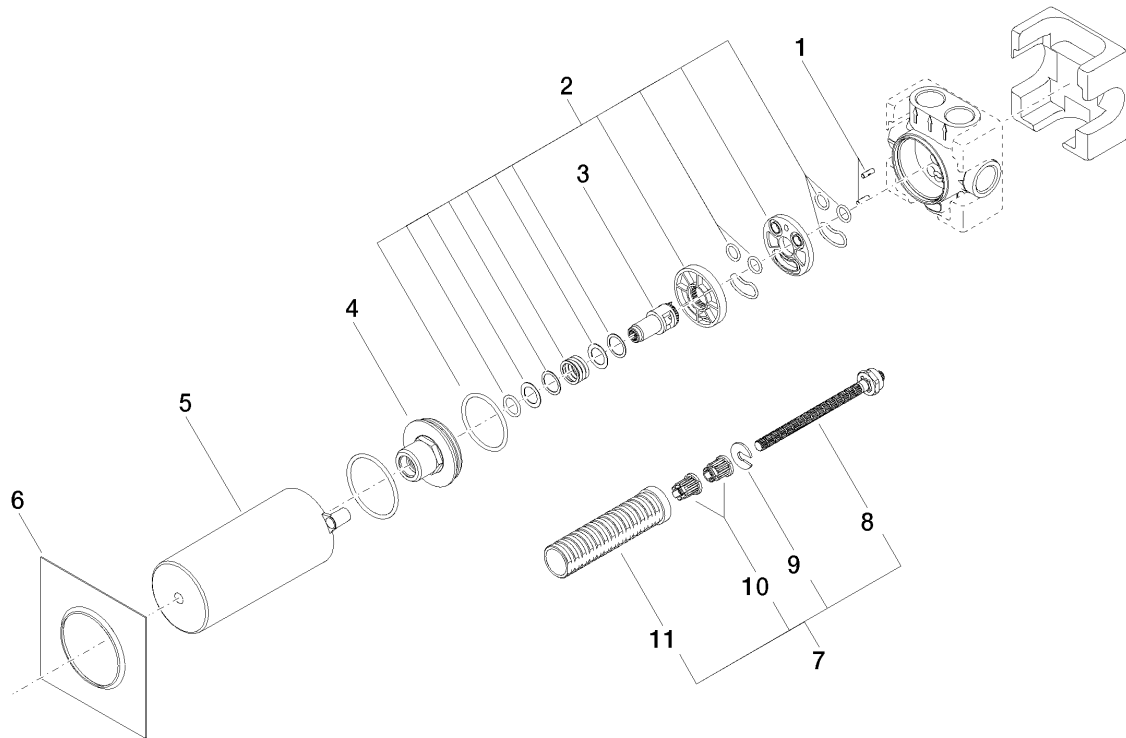

Exploded assembly drawing

Order quantity

No.	Article number	Name	Installation quantity
1	09311115190	pin	1
2	9030110850090	set	1
3	09290602590	spindle	1
4	09210212490	lid	1
5	09210212590	cap	1
6	09140310990	seal	1
7	0418400770090	spindle	1
8	0429061050090	spindle	1
9	09160102690	ring	1
10	09121200290	fixing cap	1
11	09184007790	sleeve	1