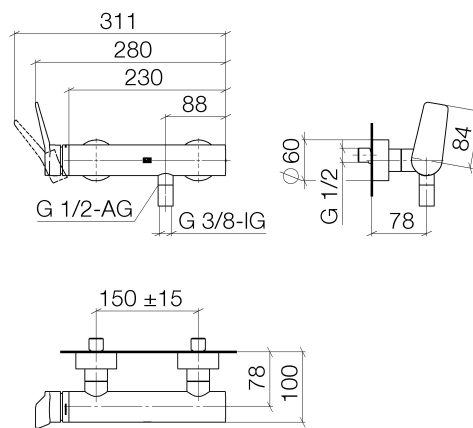

Produktspezifikationen

- Brauseabgang 3/8"
- Schubrosetten Ø 60 mm
- Anschluss 1/2"
- Stichmaß 150 mm ± 15 mm

Eigensicher gegen Rückfließen.

Oberflächen

- chrom 33300845-00
- platin matt 33300845-06

Explosionszeichnung

Bestellmenge

Nr.	Artikelnummer	Benennung	Verbaumenge
1	092084021ff	Griff	1
2	09311103090	Stift	1
3	092830032ff	Haube	1
4	90312008700ff	Stopfen	1
5	09141010290	Dichtung	1
6	09141019090	Dichtung	1
7	09240429690	Mutter	1
8	0428101480090	Zubehoer	1
9	9015050620090	Kartusche	1
10	0411040300090	Anschluss	2
11	092762004ff	Rosette	2
12	09141011990	Dichtung	2
13	09290500520ff	Nippel	2
14	09141000890	Dichtung	2
15	092310048ff	Mutter	2
16	091840059ff	Huelse	2
17	09230114190	Rueckflussverhinderer	1
18	09141003290	Dichtung	1
19	09240311520ff	Nippel	1
20	092102069ff	Haube	1

Durchflussdiagramm