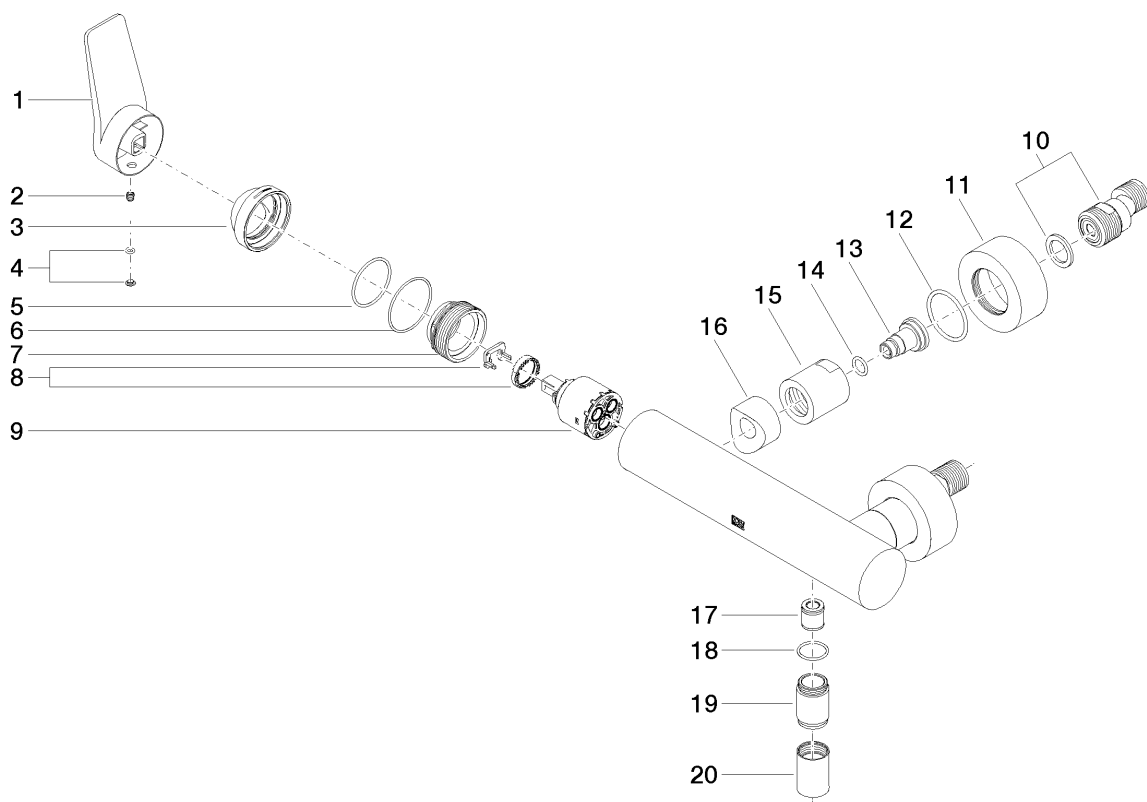

Produktspezifikationen

- Brauseabgang 3/8"
- Schubrosetten Ø 60 mm
- Anschluss 1/2"
- Stichmaß 150 mm ± 15 mm

Eigensicher gegen Rückfließen.

Oberflächen

- chrom 33300845-00
- platin matt 33300845-06

Explosionszeichnung

Bestellmenge

Nr.	Artikelnummer	Benennung	Verbaumenge
1	092084021ff	Griff	1
2	09311103090	Stift	1
3	092830032ff	Haube	1
4	90312008700ff	Stopfen	1
5	09141010290	Dichtung	1
6	09141019090	Dichtung	1
7	09240429690	Mutter	1
8	0428101480090	Zubehoer	1
9	9015050620090	Kartusche	1
10	0411040300090	Anschluss	2
11	092762004ff	Rosette	2
12	09141011990	Dichtung	2
13	09290500520ff	Nippel	2
14	09141000890	Dichtung	2
15	092310048ff	Mutter	2
16	091840059ff	Huelse	2
17	09230114190	Rueckflussverhinderer	1
18	09141003290	Dichtung	1
19	09240311520ff	Nippel	1
20	092102069ff	Haube	1

Durchflussdiagramm