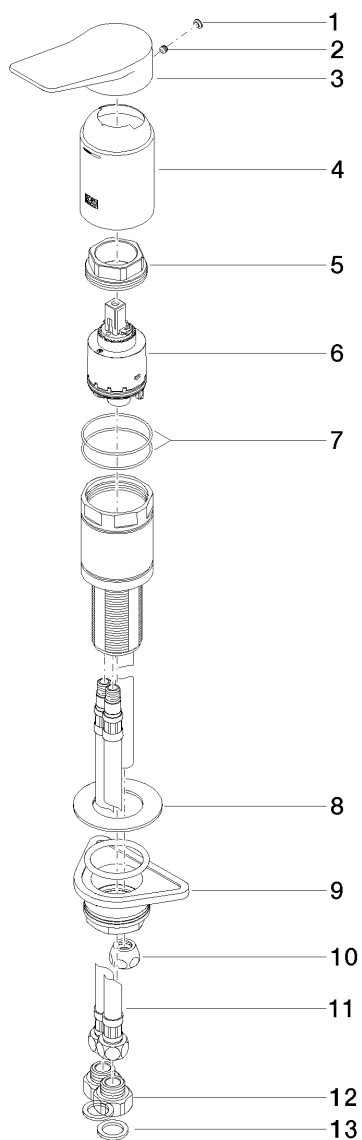

Lissé Wannen-Einhandbatterie für Standmontage

Artikelnummer: 29300845

Lissé Wannen-Einhandbatterie für Standmontage

Artikelnummer: 29300845

Explosionszeichnung

Lissé Wannen-Einhandbatterie für Standmontage

Artikelnummer: 29300845

Bestellmenge

Nr.	Artikelnummer	Benennung	Verbaumenge
1	90312008700ff	Stopfen	1
2	09311106390	Stift	1
3	092084023ff	Griff	1
4	092830037ff	Haube	1
5	09240444890	Mutter	1
6	9015050390090	Kartusche	1
7	09141020190	Dichtung	1
8	09301106090	Scheibe	1
9	0423100440290	Befestigungssatz	1
10	0423300410090	Verschraubung	1
11	0430040210090	Schlauch	2
12	092403185ff	Nippel	2
13	09140500490	Dichtung	2

Durchflussdiagramm