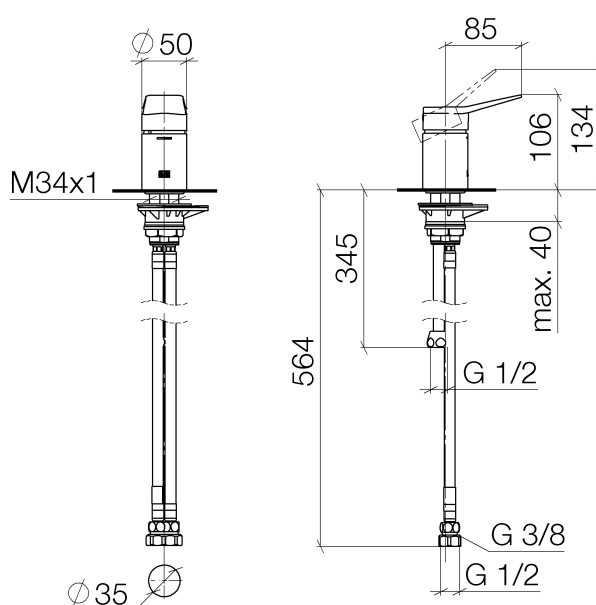

Lissé Wannen-Einhandbatterie für Standmontage

Artikelnummer: 29300845

Lissé Wannen-Einhandbatterie für Standmontage

Artikelnummer: 29300845

Explosionszeichnung

Lissé Wannen-Einhandbatterie für Standmontage

Artikelnummer: 29300845

Bestellmenge

Nr.	Artikelnummer	Benennung	Verbaumenge
1	90312008700ff	Stopfen	1
2	09311106390	Stift	1
3	092084023ff	Griff	1
4	092830037ff	Haube	1
5	09240444890	Mutter	1
6	9015050390090	Kartusche	1
7	09141020190	Dichtung	1
8	09301106090	Scheibe	1
9	0423100440290	Befestigungssatz	1
10	0423300410090	Verschraubung	1
11	0430040210090	Schlauch	2
12	092403185ff	Nippel	2
13	09140500490	Dichtung	2

Durchflussdiagramm