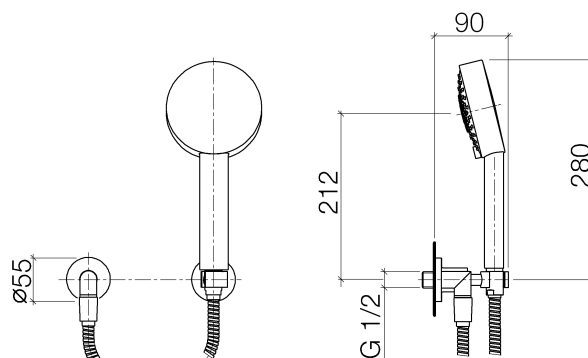

### Produktspezifikationen

- Dreifach bzw. fünffach verstellbar: Normalstrahl, Softstrahl, Massagestrahl
- mit Antikalk-System
- Brauseabgang 3/8"
- Rosette für Wandanschlussbogen Ø 55 mm
- Rosette für Brausehalter Ø 55 mm
- Metallbrauseschlauch 1250 mm mit integriertem Verdrehenschutz
- Wandanschlussbogen 1/2"
- Durchfluss max. 7,6 l/min

**Eigensicher gegen Rückfließen.**

**Explosionszeichnung**

**Bestellmenge**

<b>Nr.</b>	<b>Artikelnummer</b>	<b>Benennung</b>	<b>Verbaumenge</b>
<b>1</b>	28450892ff	Anschluss	1
<b>2</b>	28050892ff	Halter	1
<b>3</b>	28104970ff	Schlauch	1
<b>4</b>	28014979ff	Brause	1