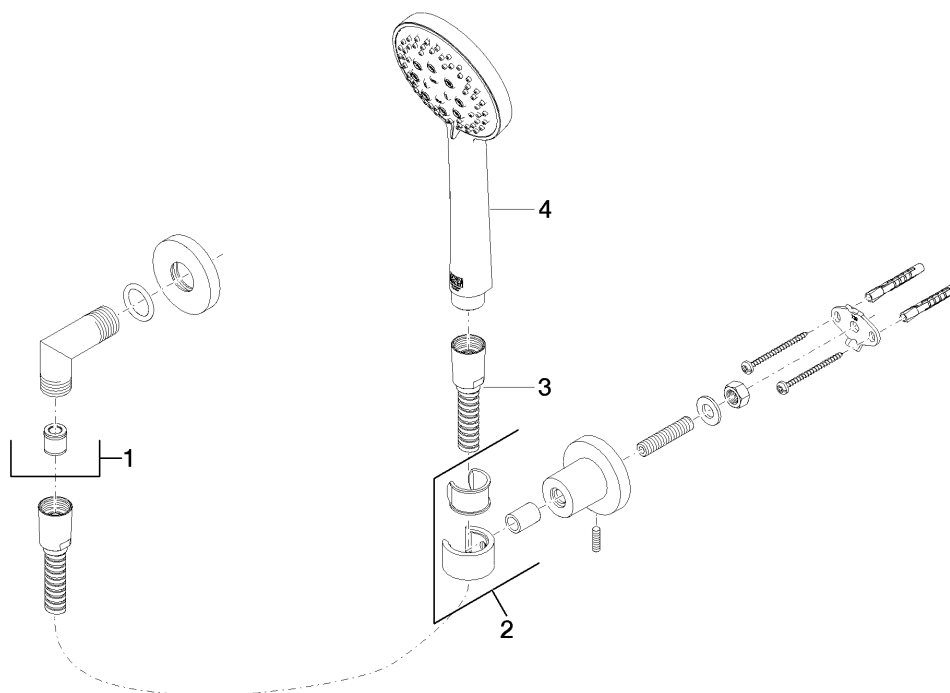

### Produktspezifikationen

- Dreifach bzw. fünffach verstellbar: Normalstrahl, Softstrahl, Massagestrahl
- mit Antikalk-System
- Brauseabgang 3/8"
- Rosette für Wandanschlussbogen Ø 55 mm
- Rosette für Brausehalter Ø 55 mm
- Metallbrauseschlauch 1250 mm mit integriertem Verdrehenschutz
- Wandanschlussbogen 1/2"
- Durchfluss max. 7,6 l/min

**Eigensicher gegen Rückfließen.**

**Explosionszeichnung**

**Bestellmenge**

<b>Nr.</b>	<b>Artikelnummer</b>	<b>Benennung</b>	<b>Verbaumenge</b>
<b>1</b>	28450892ff	Anschluss	1
<b>2</b>	28050892ff	Halter	1
<b>3</b>	28104970ff	Schlauch	1
<b>4</b>	28014979ff	Brause	1