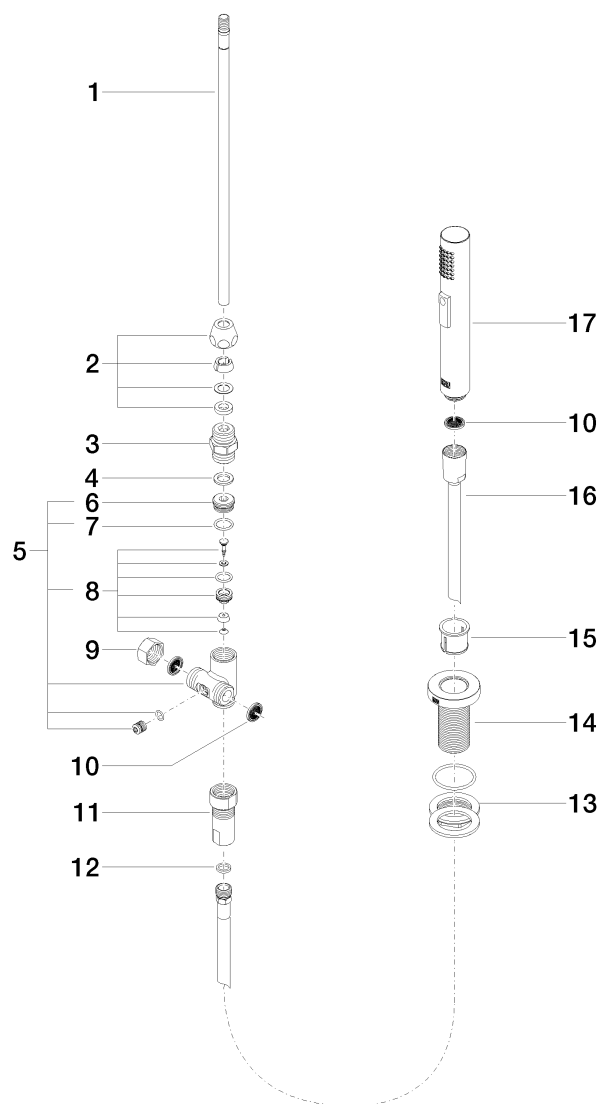

Serienübergreifende Artikel Handbrausegarnitur
Artikelnummer: 27721970

Explosionszeichnung

Serienübergreifende Artikel Handbrausegarnitur

Artikelnummer: 27721970

Bestellmenge

Nr.	Artikelnummer	Benennung	Verbaumenge
1	04240204601-07	Rohr	1
2	04233004000ff	Verschraubung	1
3	0924031681090	Nippel	1
4	09142000290	Dichtung	1
5	0417090461090	Umstellung	1
6	0924041121090	Nippel	1
7	09141003390	Dichtung	1
8	0421100311090	Umstellung	1
9	0421020060092	Kappe	1
10	09230103990	Einsatz	3
11	0424032410090	Nippel	1
12	09142001990	Dichtung	1
13	0430110386690	Befestigungssatz	1
14	093001285ff	Rosette	1
15	09184008590	Huelse	1
16	04300206200ff	Schlauch	1
17	04121115800ff	Brause	1

Durchflussdiagramm