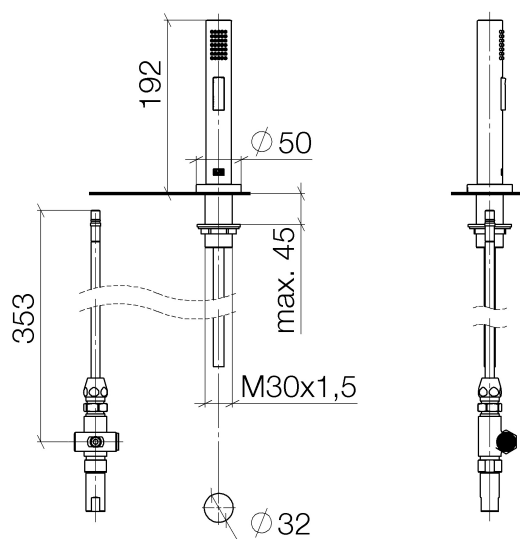

Serienübergreifende Artikel Handbrausegarnitur
Artikelnummer: 27721970

Explosionszeichnung

Serienübergreifende Artikel Handbrausegarnitur

Artikelnummer: 27721970

Bestellmenge

Nr.	Artikelnummer	Benennung	Verbaumenge
1	04240204601-07	Rohr	1
2	04233004000ff	Verschraubung	1
3	0924031681090	Nippel	1
4	09142000290	Dichtung	1
5	0417090461090	Umstellung	1
6	0924041121090	Nippel	1
7	09141003390	Dichtung	1
8	0421100311090	Umstellung	1
9	0421020060092	Kappe	1
10	09230103990	Einsatz	3
11	0424032410090	Nippel	1
12	09142001990	Dichtung	1
13	0430110386690	Befestigungssatz	1
14	093001285ff	Rosette	1
15	09184008590	Huelse	1
16	04300206200ff	Schlauch	1
17	04121115800ff	Brause	1

Durchflussdiagramm