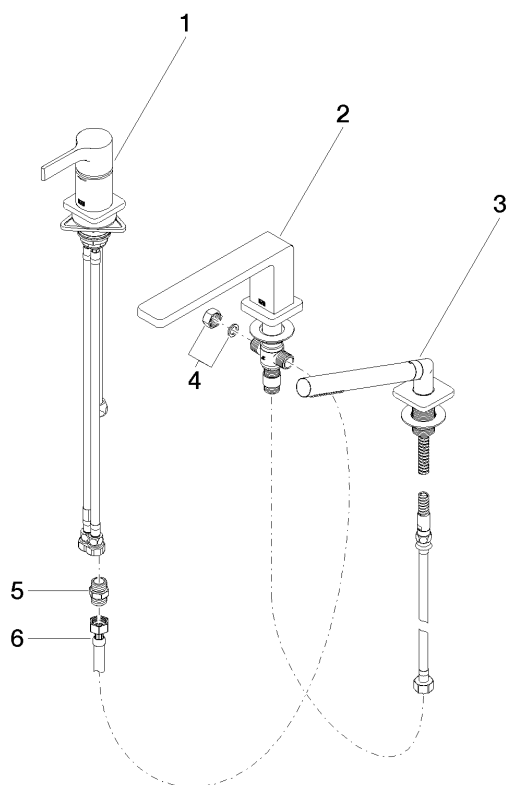

LULU Wannen-Dreilochbatterie 215mm

Artikelnummer: 27412710

Explosionszeichnung

LULU Wannen-Dreilochbatterie 215mm

Artikelnummer: 27412710

Bestellmenge

Nr.	Artikelnummer	Benennung	Verbaumenge
1	29300710ff	Anschluss	1
2	13512710ff	Auslauf	1
3	27702710ff	Brausegarnitur	1
4	0421020060092	Kappe	1
5	0924031681090	Nippel	1
6	1250297090	Schlauch	1

LULU Wannen-Dreilochbatterie 215mm

Artikelnummer: 27412710

Durchflussdiagramm