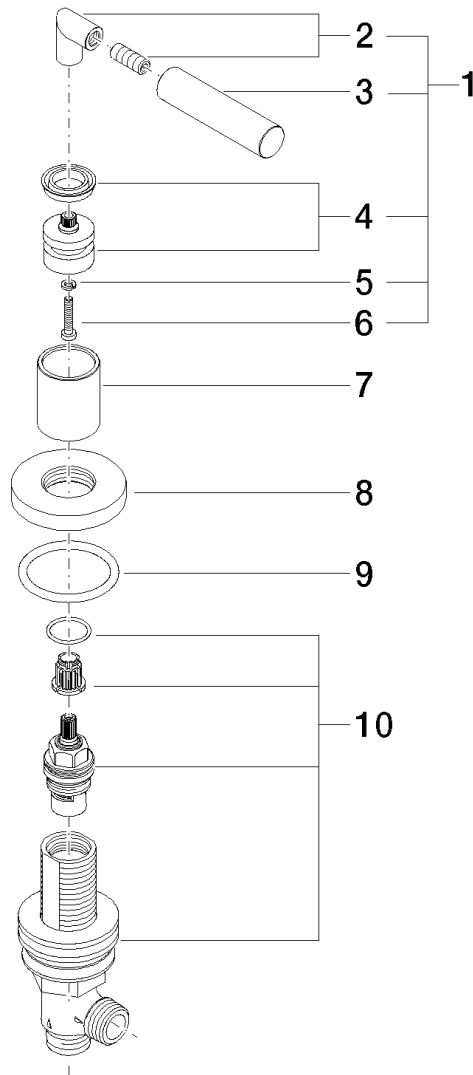

**Exploded assembly drawing**

**Order quantity**

<b>No.</b>	<b>Article number</b>	<b>Name</b>	<b>Installation quantity</b>
1	04208805200ff	handle	1
2	04182002200ff	angle	1
3	092088052ff	handle	1
4	90121200700ff	base	1
5	09301102990	disc	1
6	09303007590	screw	1
7	092102140ff	sleeve	1
8	092789105ff	rosette	1
9	09141004390	seal	1
10	9017110403190	side panel	1