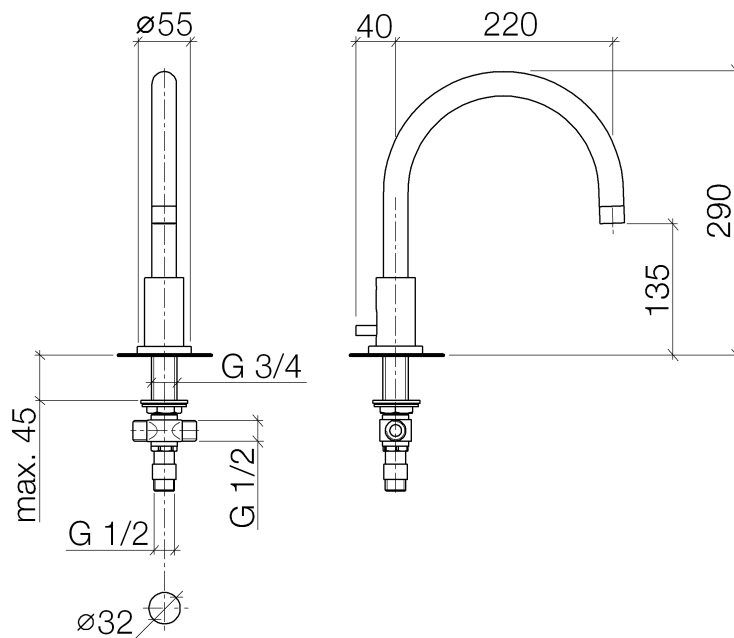

**Tara. (Tara Refinement) Wanneneinlauf 220mm, 1/2" mit automatischer Umstellung**

Artikelnummer: 13512892

# Tara. (Tara Refinement) Wanneneinlauf 220mm, 1/2" mit automatischer Umstellung

Artikelnummer: 13512892

## Explosionszeichnung

**Tara. (Tara Refinement) Wanneneinlauf 220mm, 1/2" mit automatischer Umstellung**

Artikelnummer: 13512892

**Bestellmenge**

<b>Nr.</b>	<b>Artikelnummer</b>	<b>Benennung</b>	<b>Verbaumenge</b>
1	90282221800ff	Auslauf	1
2	90230102400ff	Luftsprudler	1
3	09311106190	Stift	1
4	09303003190	Schraube	1
5	092033030ff	Griff	1
6	04111006900ff	Anschluss	1
7	092810016ff	Rosette	1
8	09141013490	Dichtung	1
9	0423100040390	Befestigungssatz	1
10	9016020040090	Feder	1
11	04310903020ff	Zugstange	1
12	09141002190	Dichtung	1
13	0924040812090	Nippel	1
14	0417110201090	Verteiler	1
15	9023100120090	Dichtungssatz	1
16	0424030240190	Nippel	1
17	09230114190	Rueckflussverhinderer	1
18	9028220100090	Umruestsatz	1