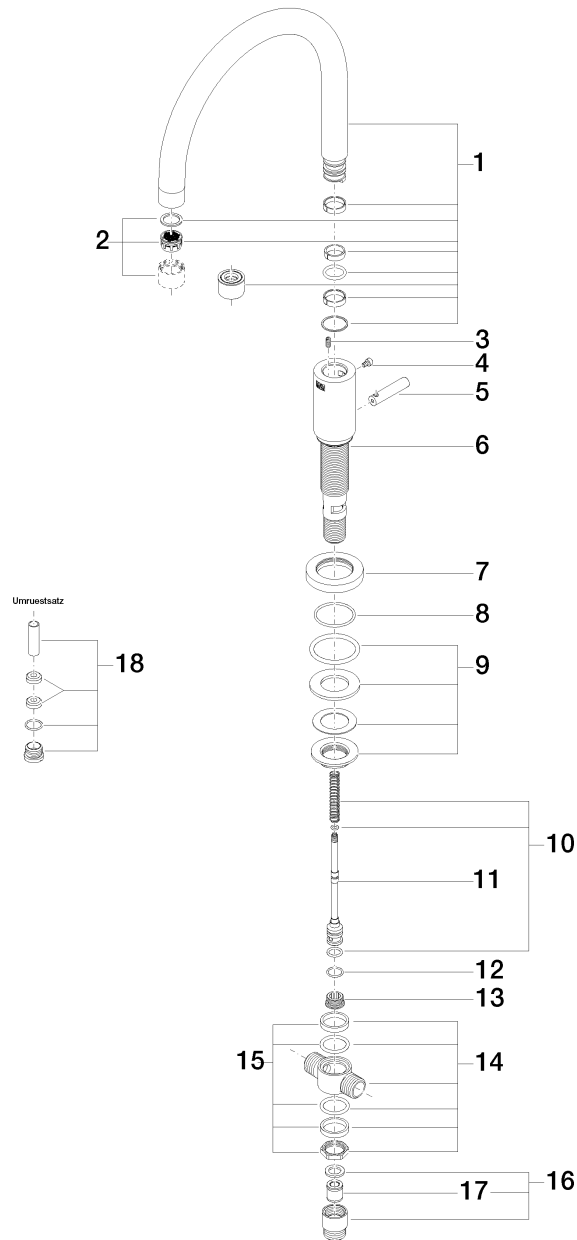

**Tara. (Tara Refinement) Wanneneinlauf 220mm, 1/2" mit automatischer Umstellung**

Artikelnummer: 13512892

# Tara. (Tara Refinement) Wanneneinlauf 220mm, 1/2" mit automatischer Umstellung

Artikelnummer: 13512892

## Explosionszeichnung

**Tara. (Tara Refinement) Wanneneinlauf 220mm, 1/2" mit automatischer Umstellung**

Artikelnummer: 13512892

**Bestellmenge**

<b>Nr.</b>	<b>Artikelnummer</b>	<b>Benennung</b>	<b>Verbaumenge</b>
1	90282221800ff	Auslauf	1
2	90230102400ff	Luftsprudler	1
3	09311106190	Stift	1
4	09303003190	Schraube	1
5	092033030ff	Griff	1
6	04111006900ff	Anschluss	1
7	092810016ff	Rosette	1
8	09141013490	Dichtung	1
9	0423100040390	Befestigungssatz	1
10	9016020040090	Feder	1
11	04310903020ff	Zugstange	1
12	09141002190	Dichtung	1
13	0924040812090	Nippel	1
14	0417110201090	Verteiler	1
15	9023100120090	Dichtungssatz	1
16	0424030240190	Nippel	1
17	09230114190	Rueckflussverhinderer	1
18	9028220100090	Umruestsatz	1

**Durchflussdiagramm**