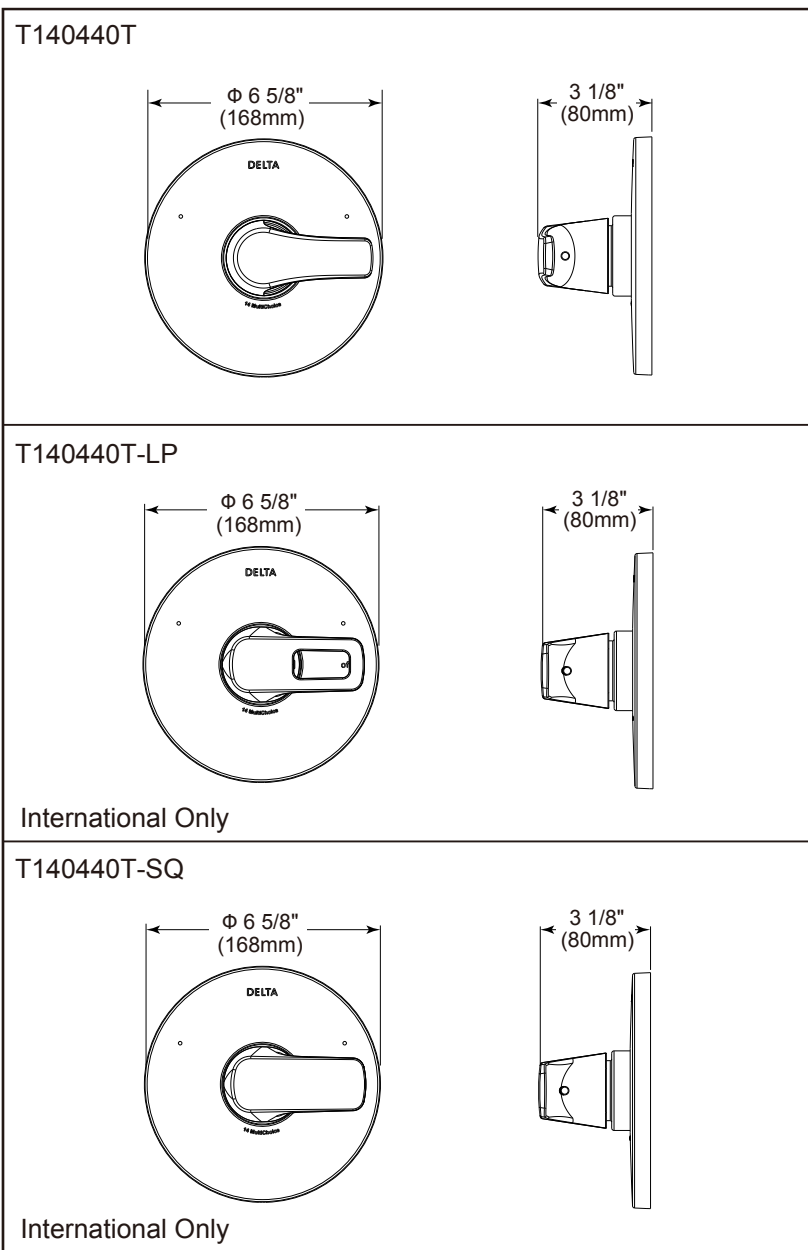

Specific Feature/Característica Específica/ Característica Específica / 详细特征:

Dimensions are for reference only / Las dimensiones son sólo de referencia /
As dimensões são apenas para referência / 以上尺寸仅供参考

Delta reserves the right (1) to make changes in specifications and materials, and (2) to change or discontinue models, both without notice or obligation. Dimensions are for reference only. See current full-line price book or www.deltafaucet.com for finish options and product availability.