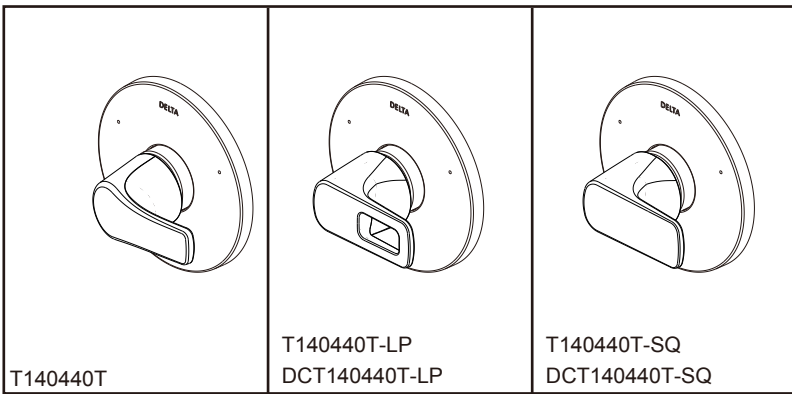

ES

Especificación Estándar

- Terminar: Cromado.
- La temperatura se controla por el mango.
- Puede ajustar el mango en sitio para restringir el giro del mismo a la zona del agua caliente.
- El ángulo de giro del mango es de 120°.
- Debe comprar adicionalmente el componente interno universal R10000 & RP46074.

PT

Especificação Padrão

- Acabamento: placa cromada.
- A temperatura é controlada pelo punho.
- Pode ajustar o punho na hora de uso para limitá-lo girado para área de água quente.
- O ângulo de rotação do punho é 120°.
- Peça interna universal R10000 & RP46074 não são incluídos, devem ser comprados a parte.

CN

标准规格

- 表面处理:镀铬。
- 温度由手柄控制。
- 可现场调整手柄限制手柄旋转到热水区域。
- 手柄旋转角度为120°。
- 需要单独订购万能内构件R10000和阀芯RP46074与产品配合使用。

WARRANTY

- Lifetime limited warranty on parts (other than electronic parts and batteries) and finishes: or, for commercial users, for 5 years from date of purchase.
- 5 year limited warranty on electronic parts (other than batteries); or, for commercial users, for 1 year from the date of purchase. No warranty is provided on batteries.

COMPLIES WITH:

- ASME A112.18.1 / CSA B125.1
- ASSE 1016

Indicates compliance to ICC/ANSI A117.1

Delta Faucet Company

55 E. 111th Street, Indianapolis, IN 46280
350 South Edgeware Road, St. Thomas, ON N5P 4L1
© 2017 Delta Faucet Company

Submitted Model No./Número de Modelo Supuesto/
Apresentado o modelo N°/所需产品号码: