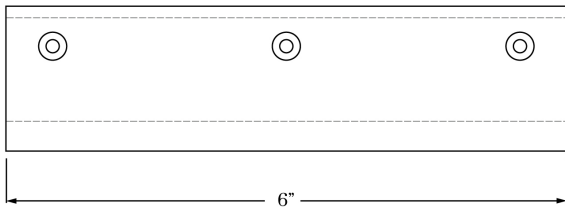

WWW.CLASSIC-BRASS.COM