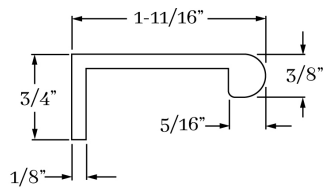

WWW.CLASSIC-BRASS.COM