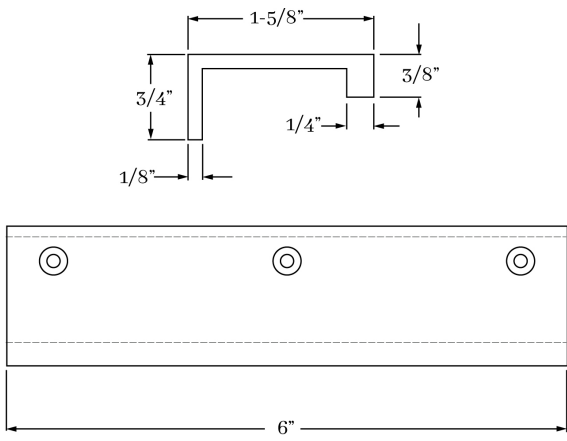

WWW.CLASSIC-BRASS.COM