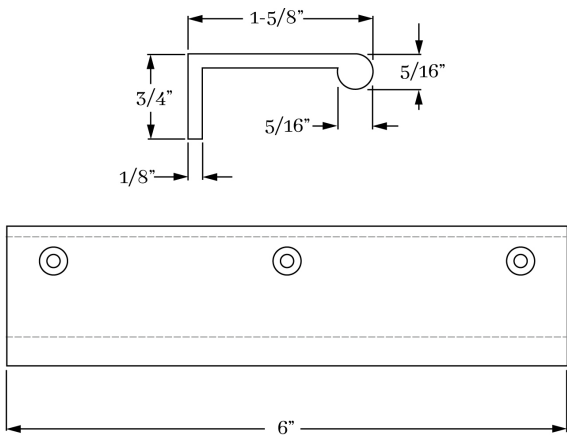

WWW.CLASSIC-BRASS.COM