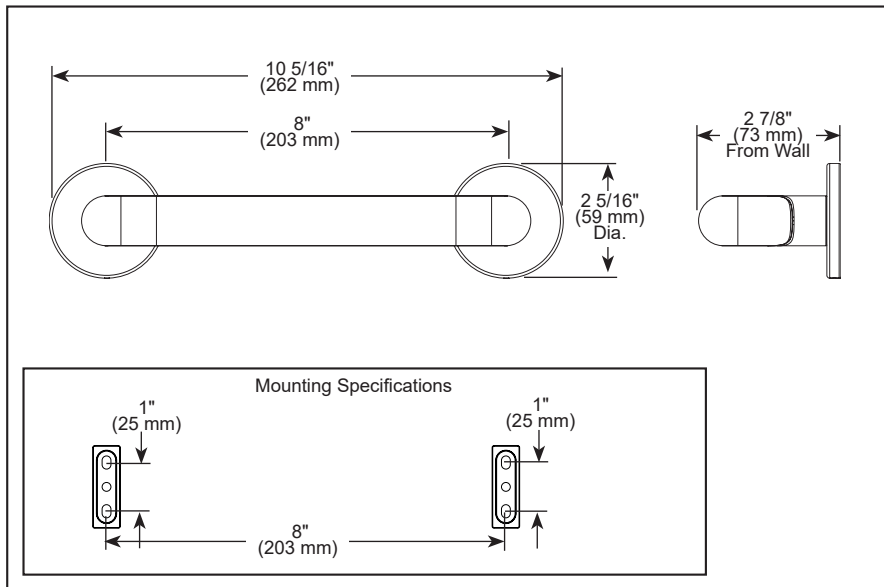

## ACCESSORIES

- Roccesco® Bath Collection
- 8" Mini Towel Bar

6947110-▲

RP104192

▲ Designate proper finish suffix

RP63873