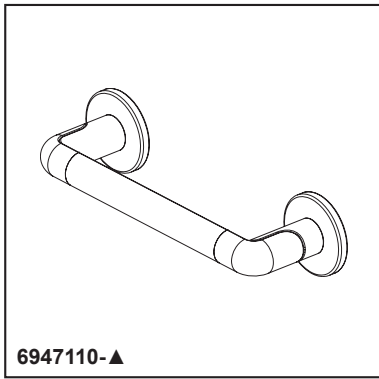

## ACCESSORIES

- Roccesco® Bath Collection
- 8" Mini Towel Bar

6947110-▲

RP104192

▲ Designate proper finish suffix

RP63873