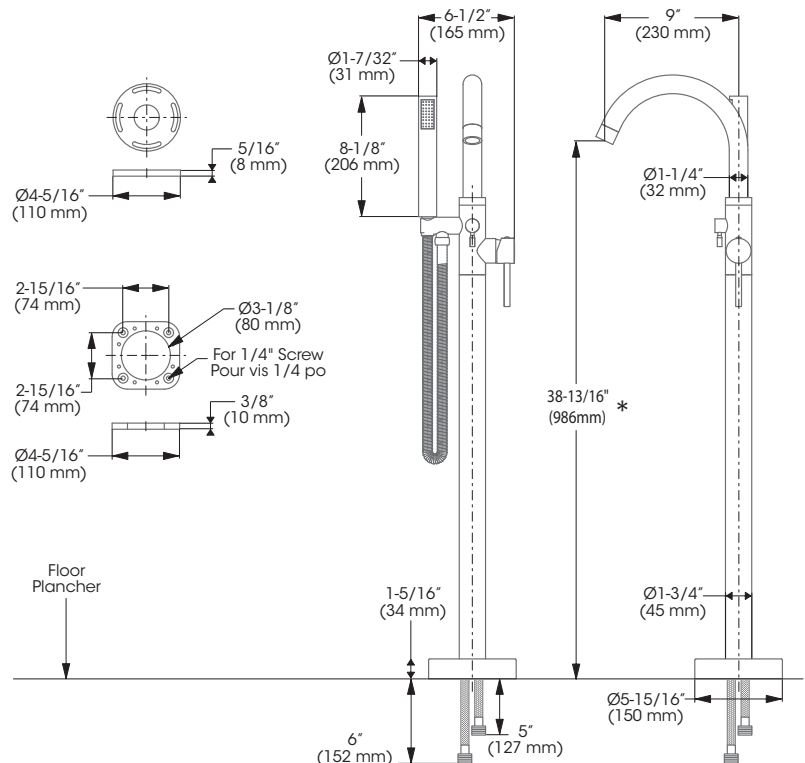

### Features

- Pressure balance built into the cartridge
- Temperature limiting device
- Bathtub spout:
  - Maximum flow of 23.4 L/min (6.2 gpm) at 60 psi
- Hand shower:
  - Easy-to-clean soft nozzles
  - 59" chromed metal flexible hose
  - Maximum flow of 9.5 L/min (2.5 gpm) at 80 psi
  - Adjustable angle hand shower holder
- Solid brass body
- ½" NPT connections with flexible stainless steel braided connectors

### Caractéristiques

- Pression équilibrée intégrée à la cartouche
- Limiteur de température
- Bec de baignoire :
  - Débit maximal de 23,4 L/min (6,2 gpm) à 60 psi
- Douche à main :
  - Buses souples faciles à nettoyer
  - Boyau de 59 pouces en métal chromé
  - Débit maximal de 9,5 L/min (2,5 gpm) à 80 psi
  - Support de douche à angle ajustable
- Corps en laiton massif
- Raccordements ½ pouce NPT avec connecteurs flexibles tressés en acier inoxydable

### Cartouches

- Céramique (FC9M9)

\* The height can vary depending of the installation / La hauteur peut varier en fonction de l'installation

No	Description		Part Pièce
1	Spout kit	Ensemble du bec	FCSPSA015
2	Spout washers kit	Ensemble de rondelles du bec	FCKTS9020
3	Ceramic cartridge (35mm)	Cartouche céramique (35mm)	FC9M9
4	Handle kit	Ensemble de poignée	FCKTS2049
5	Base flange cover	Garniture de bride	FCDEC7034
6	Anchor kit	Ensemble d'ancrage	FCKTS4012
7	Base flange	Bride de la base	FCOTH9014
8	Floor flange	Bride de plancher	FCOTH9013
9	Hose	Tuyau	96179
10	Check valve (14mm)	Soupape anti-retour (14mm)	FC98244CV
11	Diverter handle	Poignée de l'inverseur	FCKTS2050
12	Diverter	Inverseur	FCCARD003
13	Washer (19mm x 9.5mm x 2.5mm)	Rondelle (19mm x 9.5mm x 2.5mm)	FCWAA1007
14	Check valve (15mm)	Soupape anti-retour (15mm)	FCVAL1001
15	Hand shower	Douche à main	FCSPS2001
16	Aerator kit	Ensemble d'aérateur	FCAERA035