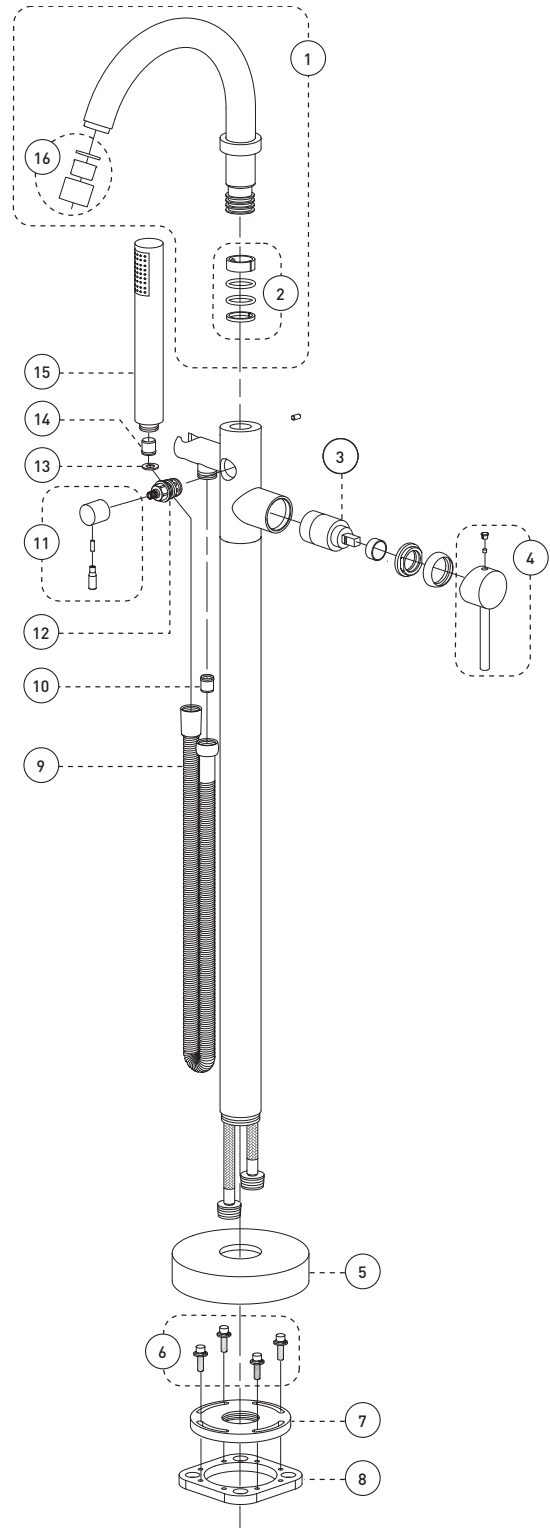

## Style: **SOURCE**

Floor Mount Bathtub Filler  
Robinet autoportant pour baignoire

### Features

- Pressure balance built into the cartridge
- Temperature limiting device
- Bathtub spout:
  - Maximum flow of 23.4 L/min (6.2 gpm) at 60 psi
- Hand shower:
  - Easy-to-clean soft nozzles
  - 59" chromed metal flexible hose
  - Maximum flow of 9.5 L/min (2.5 gpm) at 80 psi
  - Adjustable angle hand shower holder
- Solid brass body
- ½" NPT connections with flexible stainless steel braided connectors

### Caractéristiques

- Pression équilibrée intégrée à la cartouche
- Limiteur de température
- Bec de baignoire :
  - Débit maximal de 23,4 L/min (6,2 gpm) à 60 psi
- Douche à main :
  - Buses souples faciles à nettoyer
  - Boyau de 59 pouces en métal chromé
  - Débit maximal de 9,5 L/min (2,5 gpm) à 80 psi
  - Support de douche à angle ajustable
- Corps en laiton massif
- Raccordements ½ pouce NPT avec connecteurs flexibles tressés en acier inoxydable

\* The height can vary depending of the installation / La hauteur peut varier en fonction de l'installation

No	Description		Part Pièce
1	Spout kit	Ensemble du bec	FCSPSA015
2	Spout washers kit	Ensemble de rondelles du bec	FCKTS9020
3	Ceramic cartridge (35mm)	Cartouche céramique (35mm)	FC9M9
4	Handle kit	Ensemble de poignée	FCKTS2049
5	Base flange cover	Garniture de bride	FCDEC7034
6	Anchor kit	Ensemble d'ancrage	FCKTS4012
7	Base flange	Bride de la base	FCOTH9014
8	Floor flange	Bride de plancher	FCOTH9013
9	Hose	Tuyau	96179
10	Check valve (14mm)	Soupape anti-retour (14mm)	FC98244CV
11	Diverter handle	Poignée de l'inverseur	FCKTS2050
12	Diverter	Inverseur	FCCARD003
13	Washer (19mm x 9.5mm x 2.5mm)	Rondelle (19mm x 9.5mm x 2.5mm)	FCWAA1007
14	Check valve (15mm)	Soupape anti-retour (15mm)	FCVAL1001
15	Hand shower	Douche à main	FCSPS2001
16	Aerator kit	Ensemble d'aérateur	FCAERA035