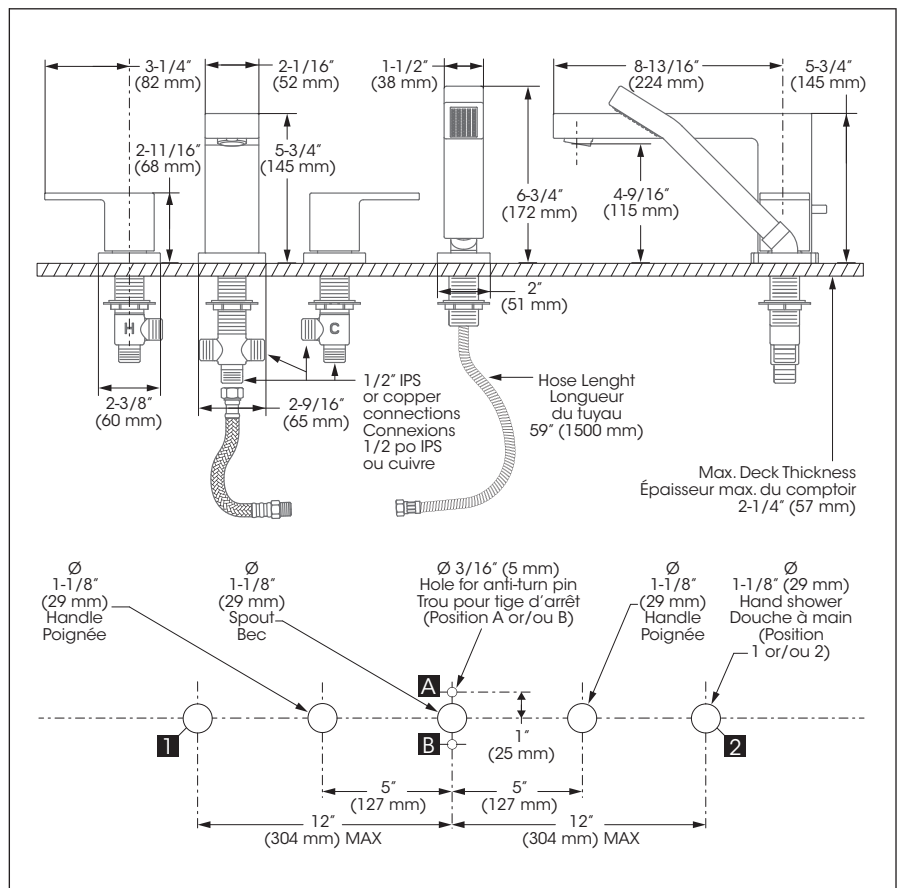

No	Description		Part Pièce
1	Handle kit	Ensemble de poignée	FCKTS2014
2	Cap	Capuchon	FCHDL4017
3	Allen screw	Vis Allen	923001
4	Handle adaptor kit	Ensemble d'adaptateur de poignée	FCKTS9004
5	Handle flange kit	Ensemble de bride de poignée	FCKTS3013
6	Valve anchor kit	Ensemble d'ancrage de la valve	FCKTS4008
7	Spout kit	Ensemble de bec	FCSPSA004
8	Aerator	Aérateur	9AE3678
9	Spout Allen screw	Vis Allen du bec	915043
10	Spout flange kit	Ensemble de bride du robinet	FCKTS3012
11	Diverter lift rod	Tirette de l'inverseur	FCDIV3005
12	Diverter	Inverseur	FC905245D
13	O-ring	Joint torique	93044-7
14	Spout bushing	Manchon du bec	FCBDR1001
15	"T" spout connector anchor kit	Ensemble d'ancrage du raccord en "T"	FCKTS4006
16	"T" spout connector	Raccord en "T" du bec	FCBDR7011
17	Spout connector kit	Ensemble de raccord du bec	FCKTSA003
18	Ceramic cartridge (hot water)	Cartouche céramique (eau chaude)	FC9K2RH
19	Valve (hot water)	Valve (eau chaude)	FCBDR7013
20	Flexible braided connector	Raccord flexible tressé	FC905245H
21	Check valve	Soupape anti-retour	96077X
22	Hand shower	Douche à main	FCSPS2003
23	Washer	Rondelle	FCWAA1012
24	Elbow	Coude	912180-2
25	Check valve	Soupape anti-retour	FCVAL1001
26	Hand shower hose	Tuyau de la douche à main	FC96180
27	Hand shower flange kit	Ensemble de bride de douche à main	FCDEC3015
28	Hand shower support kit	Ensemble de support de douche à main	FCKTS5004
29	Rubber washer	Rondelle de caoutchouc	FCWAA1014
30	Ceramic cartridge (cold water)	Cartouche céramique (eau froide)	FC9K2LH
31	Valve (cold water)	Valve (eau froide)	FCBDR7012
32	Flexible braided connector	Raccord flexible tressé	FC905245F