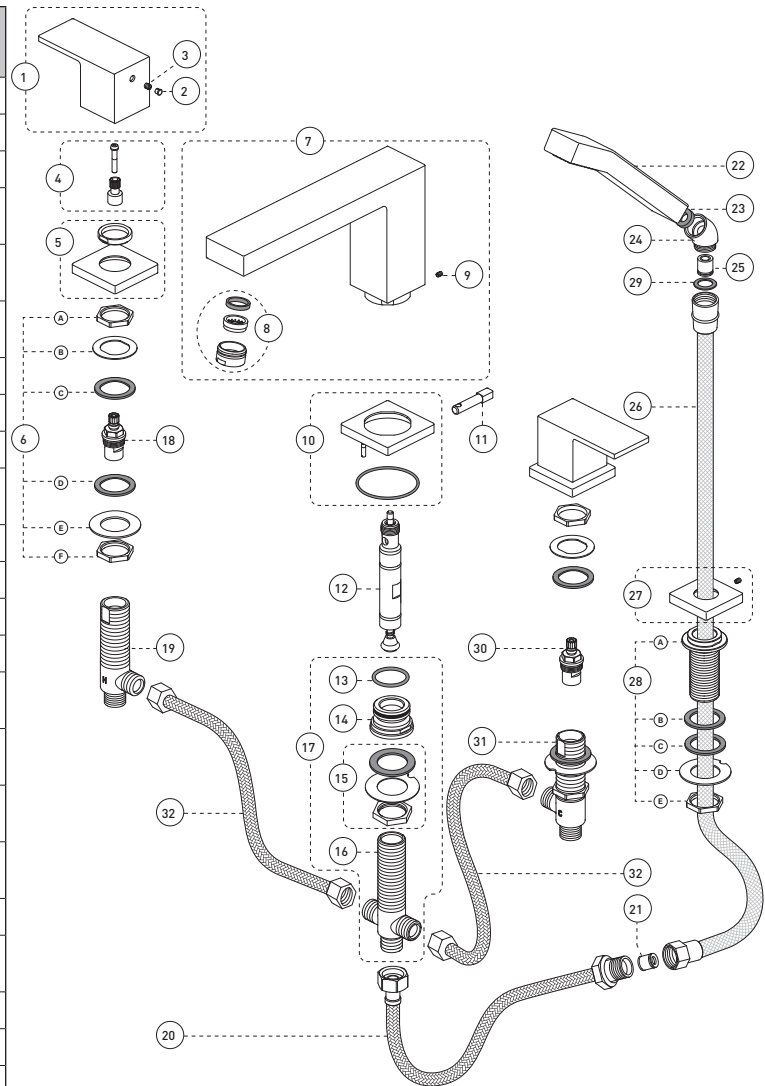

No	Description		Part Pièce
1	Handle kit	Ensemble de poignée	FCKTS2014
2	Cap	Capuchon	FCHDL4017
3	Allen screw	Vis Allen	923001
4	Handle adaptor kit	Ensemble d'adaptateur de poignée	FCKTS9004
5	Handle flange kit	Ensemble de bride de poignée	FCKTS3013
6	Valve anchor kit	Ensemble d'ancrage de la valve	FCKTS4008
7	Spout kit	Ensemble de bec	FCSPSA004
8	Aerator	Aérateur	9AE3678
9	Spout Allen screw	Vis Allen du bec	915043
10	Spout flange kit	Ensemble de bride du robinet	FCKTS3012
11	Diverter lift rod	Tirette de l'inverseur	FCDIV3005
12	Diverter	Inverseur	FC905245D
13	O-ring	Joint torique	93044-7
14	Spout bushing	Manchon du bec	FCBDR1001
15	"T" spout connector anchor kit	Ensemble d'ancrage du raccord en "T"	FCKTS4006
16	"T" spout connector	Raccord en "T" du bec	FCBDR7011
17	Spout connector kit	Ensemble de raccord du bec	FCKTSA003
18	Ceramic cartridge (hot water)	Cartouche céramique (eau chaude)	FC9K2RH
19	Valve (hot water)	Valve (eau chaude)	FCBDR7013
20	Flexible braided connector	Raccord flexible tressé	FC905245H
21	Check valve	Soupape anti-retour	96077X
22	Hand shower	Douche à main	FCSPS2003
23	Washer	Rondelle	FCWAA1012
24	Elbow	Coude	912180-2
25	Check valve	Soupape anti-retour	FCVAL1001
26	Hand shower hose	Tuyau de la douche à main	FC96180
27	Hand shower flange kit	Ensemble de bride de douche à main	FCDEC3015
28	Hand shower support kit	Ensemble de support de douche à main	FCKTS5004
29	Rubber washer	Rondelle de caoutchouc	FCWAA1014
30	Ceramic cartridge (cold water)	Cartouche céramique (eau froide)	FC9K2LH
31	Valve (cold water)	Valve (eau froide)	FCBDR7012
32	Flexible braided connector	Raccord flexible tressé	FC905245F