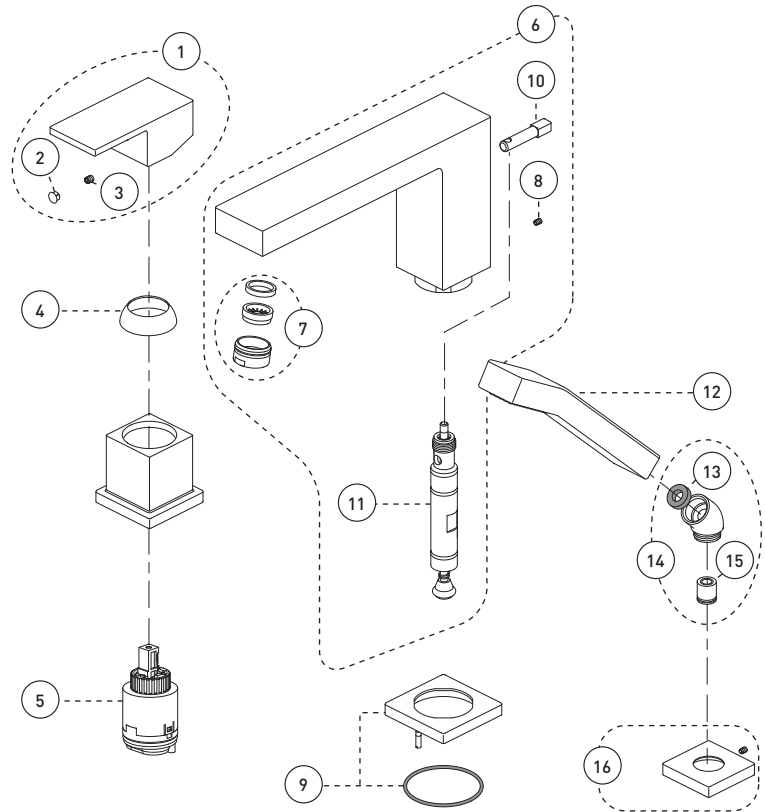

Cartridge

- Ceramic (FC9AC010)

Finish

- Polished chrome

Requires:
Requiert :

43RBR

Caractéristiques

- Installation à entraxe ajustable variant de 8 à 14 pouces c/c
- Garniture compatible avec l'installation primaire 43RBR
- Pression équilibrée intégrée à la cartouche
- Limiteur de température
- Fermeture automatique du débit si l'alimentation d'eau froide est interrompue
- Bec de baignoire :
 - De type Slip-on avec inverseur intégré
 - Débit maximal de 22,5 L/min (6 gpm) à 60 psi
- Douche à main :
 - À 1 type de jet
 - Buses souples faciles à nettoyer
 - Boyau de 59 pouces en métal chromé inclus avec l'installation primaire
 - Débit maximal de 9,5 L/min (2,5 gpm) à 80 psi
- Corps en laiton

| No | Description | | Part Pièce |
|----|------------------------|------------------------------------|------------|
| 1 | Handle kit | Ensemble de poignée | FCKTS2012 |
| 2 | Cap | Capuchon | FC94001CAP |
| 3 | Allen screw | Vis Allen | 923001 |
| 4 | Trim cap | Garniture d'écrou | FCDEC7012 |
| 5 | Ceramic cartridge | Cartouche céramique | FC9AC010 |
| 6 | Spout kit | Ensemble de bec | FCSPSA004 |
| 7 | Aerator | Aérateur | 9AE3678 |
| 8 | Spout Allen screw | Vis Allen du bec | 915043 |
| 9 | Spout flange kit | Ensemble de bride du robinet | FCKTS3012 |
| 10 | Diverter lift rod | Tirette de l'inverseur | FCDIV3005 |
| 11 | Diverter | Inverseur | FC905245D |
| 12 | Hand shower | Douche à main | FCSPS2003 |
| 13 | Washer | Rondelle | FCWAA1012 |
| 14 | Elbow kit | Ensemble de coude | 912180-2 |
| 15 | Check valve | Soupape anti-retour | FCVAL1001 |
| 16 | Hand shower flange kit | Ensemble de bride de douche à main | FCDEC3015 |