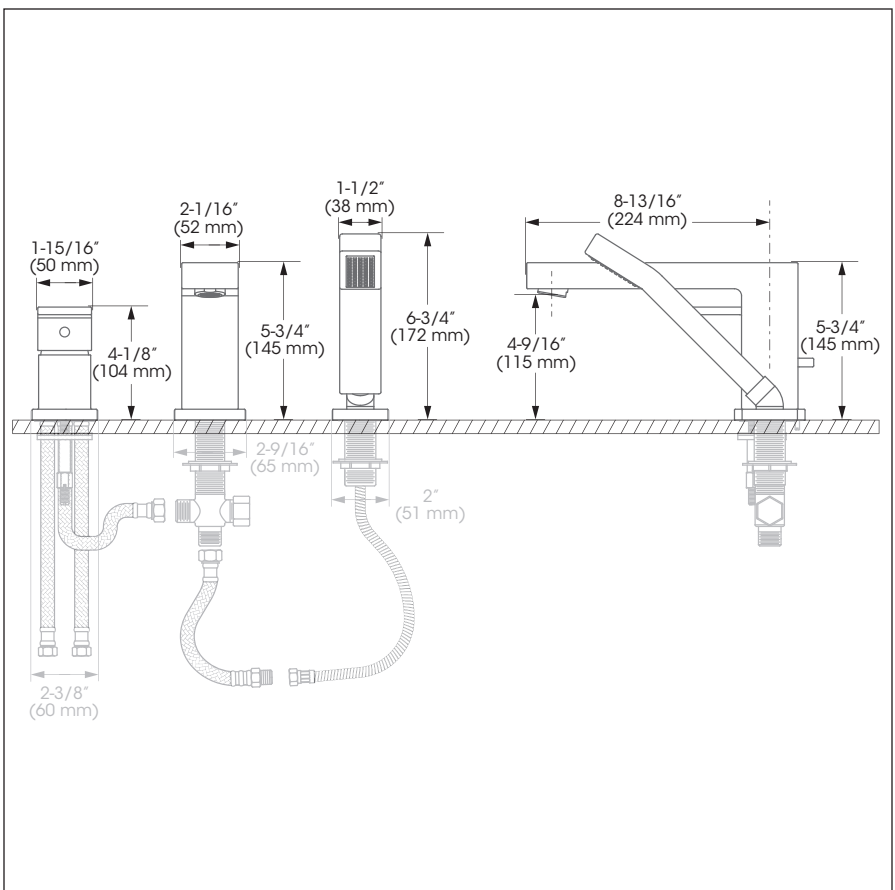

Fini

- Chrome poli

This product is covered by a limited lifetime warranty. Consult our website for complete details.

Ce produit est couvert par une garantie à vie limitée. Consultez notre site internet pour tous les détails.