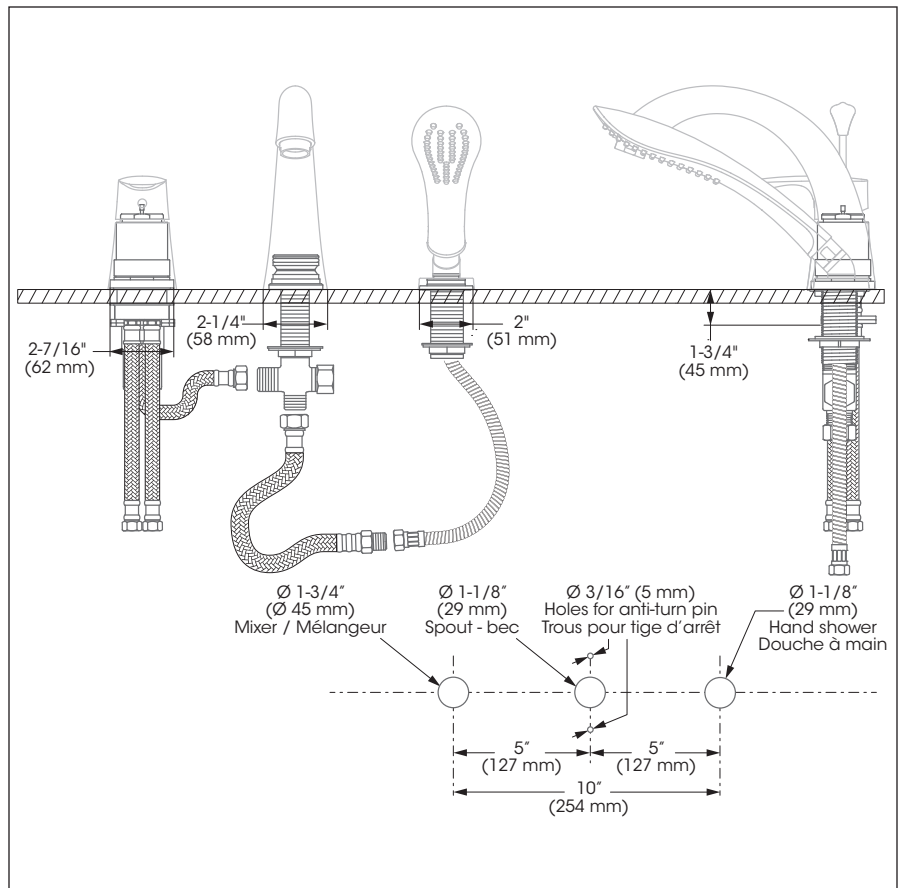

Cartridge

- Ceramic (FC9AC010) included with trim

C

Caractéristiques

- Installation à entraxe ajustable variant de 8 à 14 pouces c/c
- Installation primaire compatible avec les garnitures AXO43TCP, MET43TCP, SOU43TCP, STR43TCP et VOG43TCP
- Pression équilibrée intégrée à la cartouche
- Limiteur de température
- Fermeture automatique du débit si l'alimentation d'eau froide est interrompue
- Bouchons d'essai pour test d'eau inclus
- Bec de baignoire inclus avec la garniture :
 - De type Slip-on avec inverseur intégré
 - Débit maximal de 22,5 L/min (6 gpm) à 60 psi
- Douche à main incluse avec la garniture :
 - Boyau de 59 pouces en métal chromé
 - Débit maximal de 9,5 L/min (2,5 gpm) à 80 psi
 - Support et boyau inclus
- Corps en laiton
- Raccordements 1/2 pouce IPS avec connecteurs flexibles tressés en acier inoxydable

*Roman Bathtub Rough-in
Installation primaire pour baignoire romaine*

No	Description		Part Pièce
1	Threaded sleeve	Douille filetée	N / A
2	Test plug	Bouchon d'essai	FCOTH1004
3	Mixer anchor kit	Ensemble d'ancrage du mélangeur	FCKTS4003
4	Spout bushing test plug	Bouchon d'essai pour manchon du bec	N / A
5	O-ring	Joint torique	93044-7
6	Spout bushing	Manchon du bec	FCBDR1001
7	"T" spout connector anchor kit	Ensemble d'ancrage du raccord en T	FCKTS4006
8	"T" spout connector	Raccord en T du bec	FCBDR7011
9	Spout connector kit	Ensemble de raccord du bec	FCKTSA003
10	Washer	Rondelle	FCWAA1013
11	Nut	Écrou	90644
12	Flexible braided connector	Raccord flexible tressé	FC905245H
13	Check valve	Soupape anti-retour	96077X
14	Flexible braided connector test plug	Bouchon d'essai pour raccord flexible tressé	N / A
15	Rubber washer	Rondelle de caoutchouc	FCWAA1014
16	Hand shower flexible hose	Boyau de douche à main	FC96180
17	Hand shower support kit	Ensemble de support de douche à main	FCKTS5004
18	Check valve kit	Ensemble de soupapes anti-retour	FCKTS9024
19	Anchoring sleeve	Douille d'ancrage	FCOTH9023