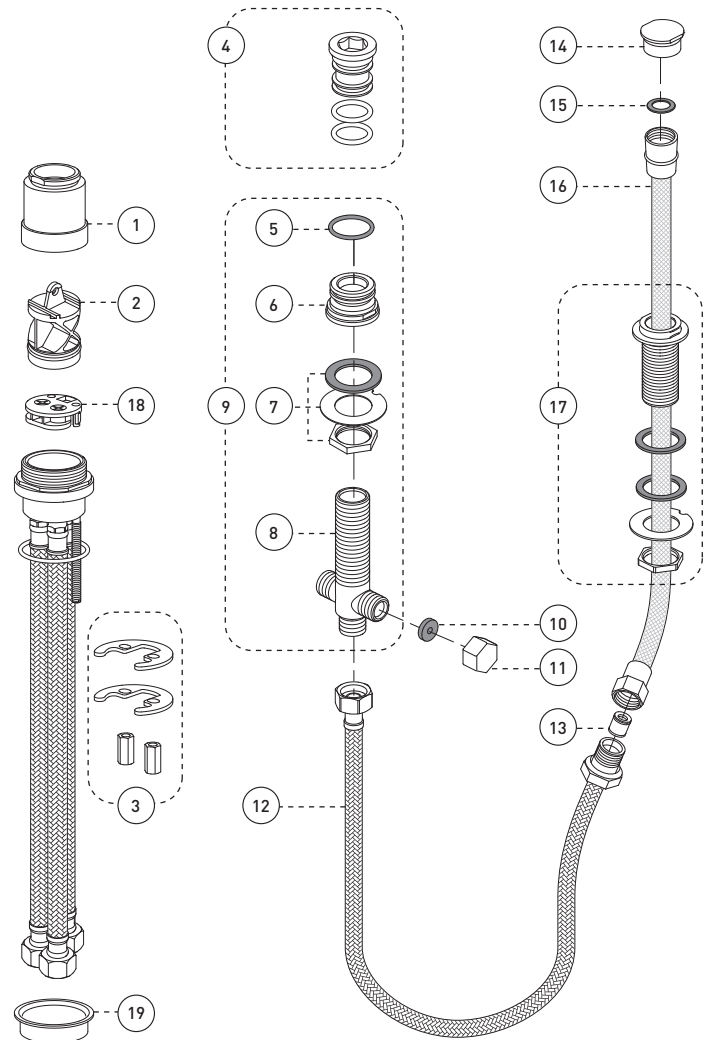

Cartridge

- Ceramic (FC9AC010) included with trim

C

Caractéristiques

- Installation à entraxe ajustable variant de 8 à 14 pouces c/c
- Installation primaire compatible avec les garnitures AXO43TCP, MET43TCP, SOU43TCP, STR43TCP et VOG43TCP
- Pression équilibrée intégrée à la cartouche
- Limiteur de température
- Fermeture automatique du débit si l'alimentation d'eau froide est interrompue
- Bouchons d'essai pour test d'eau inclus
- Bec de baignoire inclus avec la garniture :
 - De type Slip-on avec inverseur intégré
 - Débit maximal de 22,5 L/min (6 gpm) à 60 psi
- Douche à main incluse avec la garniture :
 - Boyau de 59 pouces en métal chromé
 - Débit maximal de 9,5 L/min (2,5 gpm) à 80 psi
 - Support et boyau inclus
- Corps en laiton
- Raccordements 1/2 pouce IPS avec connecteurs flexibles tressés en acier inoxydable

*Roman Bathtub Rough-in
Installation primaire pour baignoire romaine*

No	Description		Part Pièce
1	Threaded sleeve	Douille filetée	N / A
2	Test plug	Bouchon d'essai	FCOTH1004
3	Mixer anchor kit	Ensemble d'ancrage du mélangeur	FCKTS4003
4	Spout bushing test plug	Bouchon d'essai pour manchon du bec	N / A
5	O-ring	Joint torique	93044-7
6	Spout bushing	Manchon du bec	FCBDR1001
7	"T" spout connector anchor kit	Ensemble d'ancrage du raccord en T	FCKTS4006
8	"T" spout connector	Raccord en T du bec	FCBDR7011
9	Spout connector kit	Ensemble de raccord du bec	FCKTSA003
10	Washer	Rondelle	FCWAA1013
11	Nut	Écrou	90644
12	Flexible braided connector	Raccord flexible tressé	FC905245H
13	Check valve	Soupape anti-retour	96077X
14	Flexible braided connector test plug	Bouchon d'essai pour raccord flexible tressé	N / A
15	Rubber washer	Rondelle de caoutchouc	FCWAA1014
16	Hand shower flexible hose	Boyau de douche à main	FC96180
17	Hand shower support kit	Ensemble de support de douche à main	FCKTS5004
18	Check valve kit	Ensemble de soupapes anti-retour	FCKTS9024
19	Anchoring sleeve	Douille d'ancrage	FCOTH9023