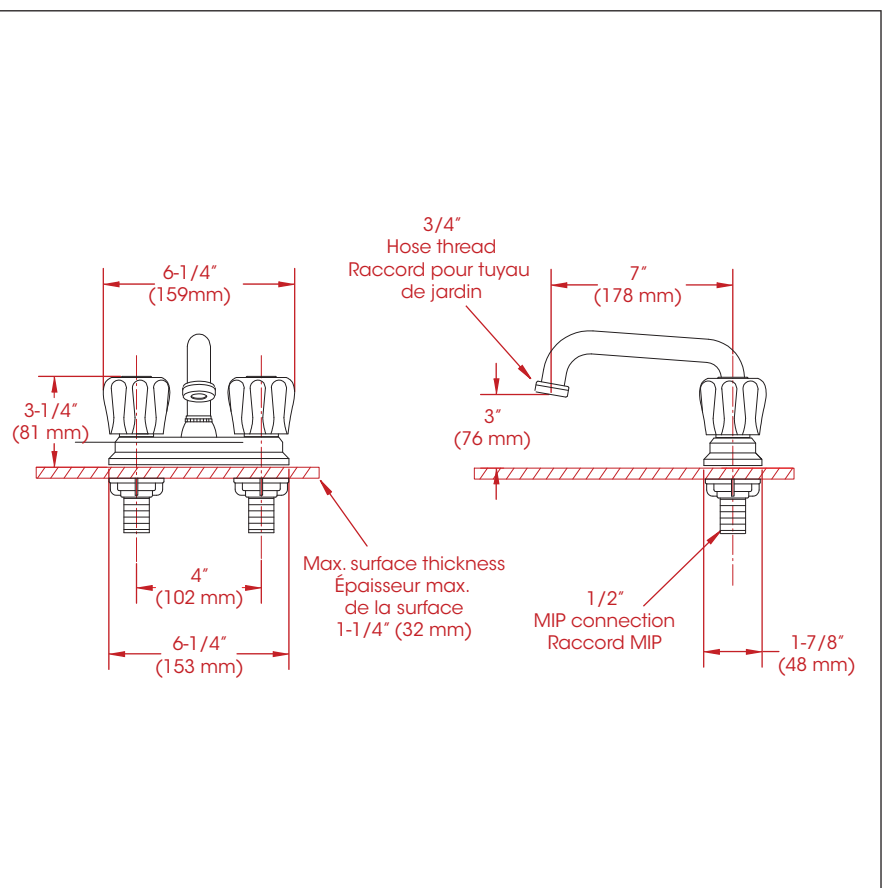

Speciality / Laundry Tub – Spécialité / Cuve

Features

- 4" c/c installation
- 7" swivel spout threaded for 3/4" garden hose connection
- Integrated drip seal
- Brass cover plate
- Brass waterways
- Low-lead (less than 0.25%)
- 1/2" IPS connections

Cartridges

- Washerless 1/4 turn (9CA70)

Finish

- Polished chrome

Caractéristiques

- Installation à entraxe de 4 pouces c/c
- Bec pivotant de 7 pouces, fileté pour raccord de tuyau de jardin de 3/4 pouce
- Soupape de vidange intégrée
- Plaque de recouvrement en laiton
- Voies d'alimentation en laiton
- Faible teneur en plomb (moins de 0,25%)
- Raccordements 1/2 pouce IPS

Cartouches

- Sans rondelle 1/4 de tour (9CA70)

Fini

- Chrome poli

This product is covered by a limited lifetime warranty. Consult our website for complete details.

Ce produit est couvert par une garantie à vie limitée. Consultez notre site internet pour tous les détails.