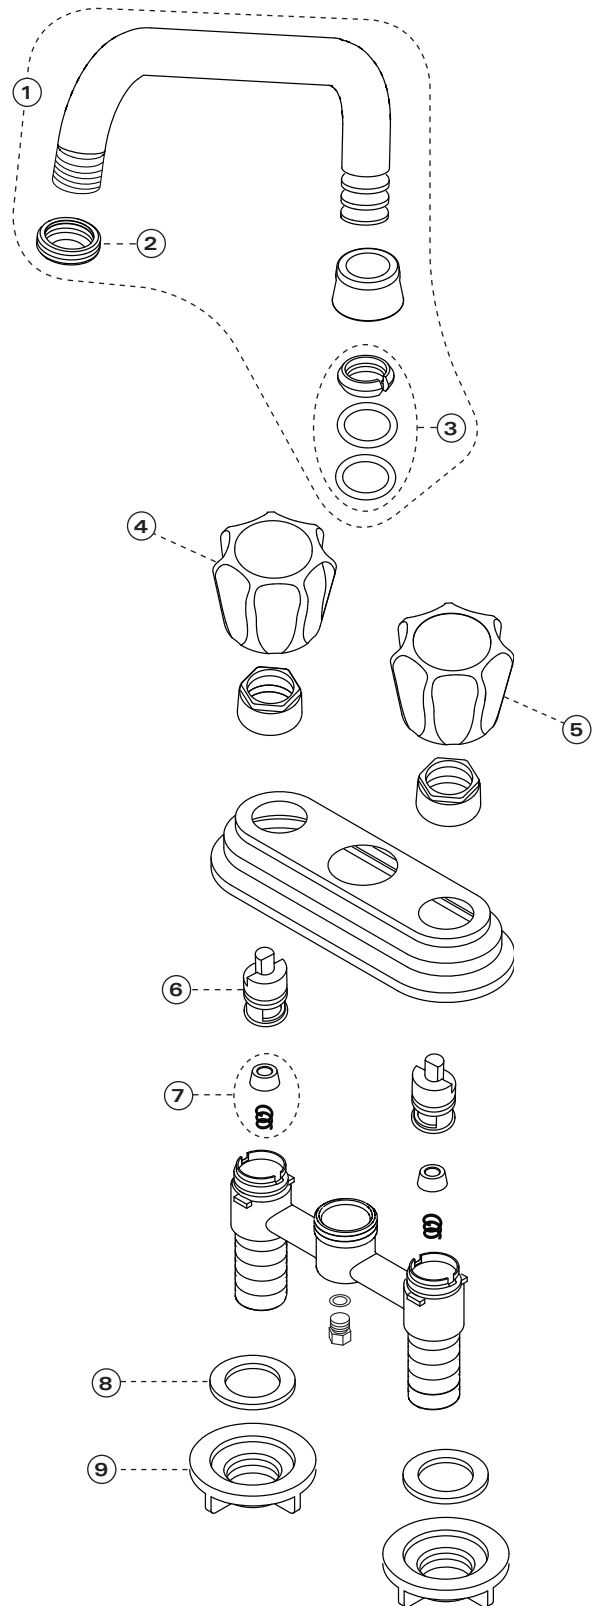

Speciality / Laundry Tub – Spécialité / Cuve

Features

- 4" c/c installation
- 7" swivel spout threaded for 3/4" garden hose connection
- Integrated drip seal
- Brass cover plate
- Brass waterways
- Low-lead (less than 0.25%)
- 1/2" IPS connections

Cartridges

- Washerless 1/4 turn (9CA70)

Finish

- Polished chrome

Caractéristiques

- Installation à entraxe de 4 pouces c/c
- Bec pivotant de 7 pouces, fileté pour raccord de tuyau de jardin de 3/4 pouce
- Soupape de vidange intégrée
- Plaque de recouvrement en laiton
- Voies d'alimentation en laiton
- Faible teneur en plomb (moins de 0,25%)
- Raccordements 1/2 pouce IPS

Cartouches

- Sans rondelle 1/4 de tour (9CA70)

Fini

- Chrome poli

This product is covered by a limited lifetime warranty. Consult our website for complete details.

Ce produit est couvert par une garantie à vie limitée. Consultez notre site internet pour tous les détails.

Speciality / Laundry Tub – Spécialité / Cuve

No	Description		Part Pièce
1	Spout kit	Ensemble de bec	9340-50
2	Aerator	Aérateur	FC96121
3	Spout repair kit	Trousse de réparation pour bec	961052
4	Handle kit (hot water)	Ensemble de poignée (eau chaude)	905077H
5	Handle kit (cold water)	Ensemble de poignée (eau froide)	905077C
6	Washerless 1/4 turn cartridge	Cartouche 1/4 tour sans rondelle	9CA70
7	Rubber seat with spring	Siège de caoutchouc et ressort	9CA01
8	Washer	Rondelle	9346-1
9	Lock nut	Contre-écrou	FC924230