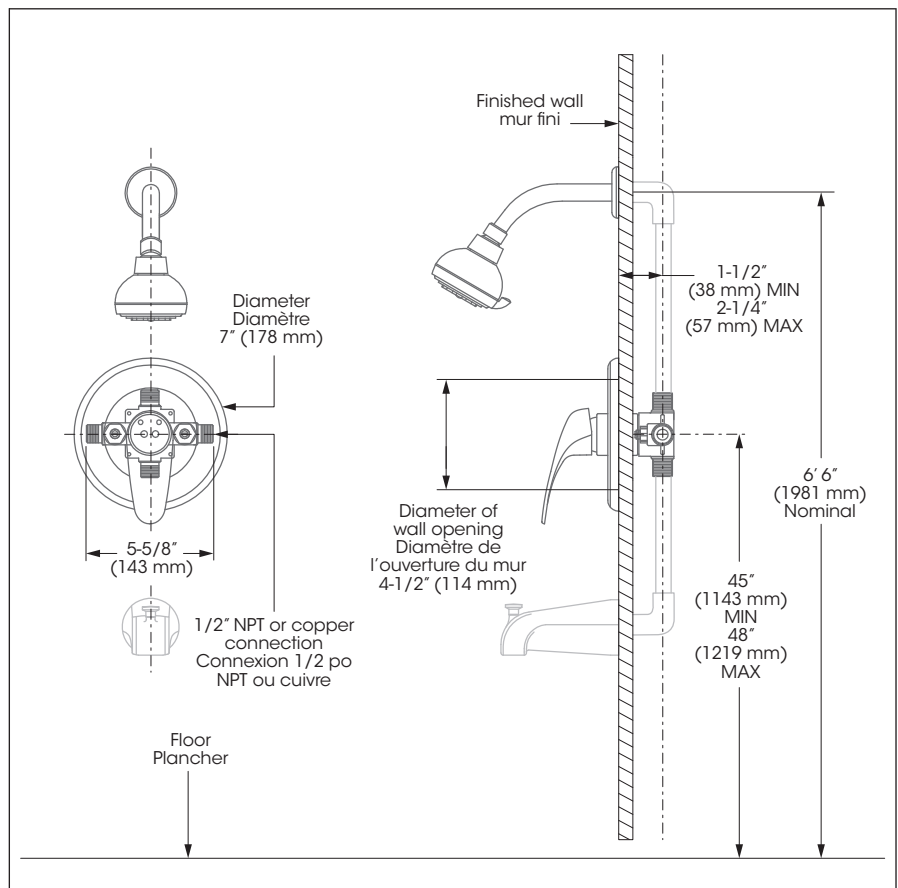

Style: 41

Shower Faucet – Robinet pour douche

Features

- Flow control
- Pressure balance built into the cartridge
- Maximum flow of 19 L/min (5 gpm) at 45 psi
- Adjustable temperature limiting device
- Built-in stop valves
- Shower head:
 - Swivel
 - 3 types of jets with 5 positions
 - Maximum flow of 9.5 L/min (2.5 gpm) at 80 psi
- Solid brass body
- 1/2" NPT or copper connections

Cartridge

- Ceramic (FC9AC010)

Finish

- Polished chrome

Caractéristiques

- Débit contrôlé
- Pression équilibrée intégrée à la cartouche
- Débit maximal de 19 L/min (5 gpm) à 45 psi
- Limiteur de température ajustable
- Soupapes d'arrêt intégrées
- Pomme de douche :
 - Pivotante
 - 3 types de jets avec 5 positions
 - Débit maximal de 9,5 L/min (2,5 gpm) à 80 psi
- Corps en laiton massif
- Raccordements 1/2 pouce NPT ou cuivre

| No | Description | | Part Pièce |
|----|-----------------------------|---|------------|
| 1 | Shower flange | Bride de douche | B54-130 |
| 2 | Shower arm | Bras de douche | B29-106 |
| 3 | Shower head | Pomme de douche | FC912170 |
| 4 | Check / stop valves kit (2) | Ensemble de soupapes d'arrêt et anti-retour (2) | FC9100005 |
| 5 | Face plate | Plaque de finition | 9P4020 |
| 6 | Threaded sleeve | Douille filetée | FC9100007 |
| 7 | Ceramic Cartridge | Cartouche céramique | FC9AC010 |
| 8 | Trim cap | Garniture d'écrou | FC9100010 |
| 9 | Handle kit | Ensemble de poignée | FC94100XRO |
| 10 | Allen screw | Vis Allen | 923001 |
| 11 | Index | Index | 94000CAP |