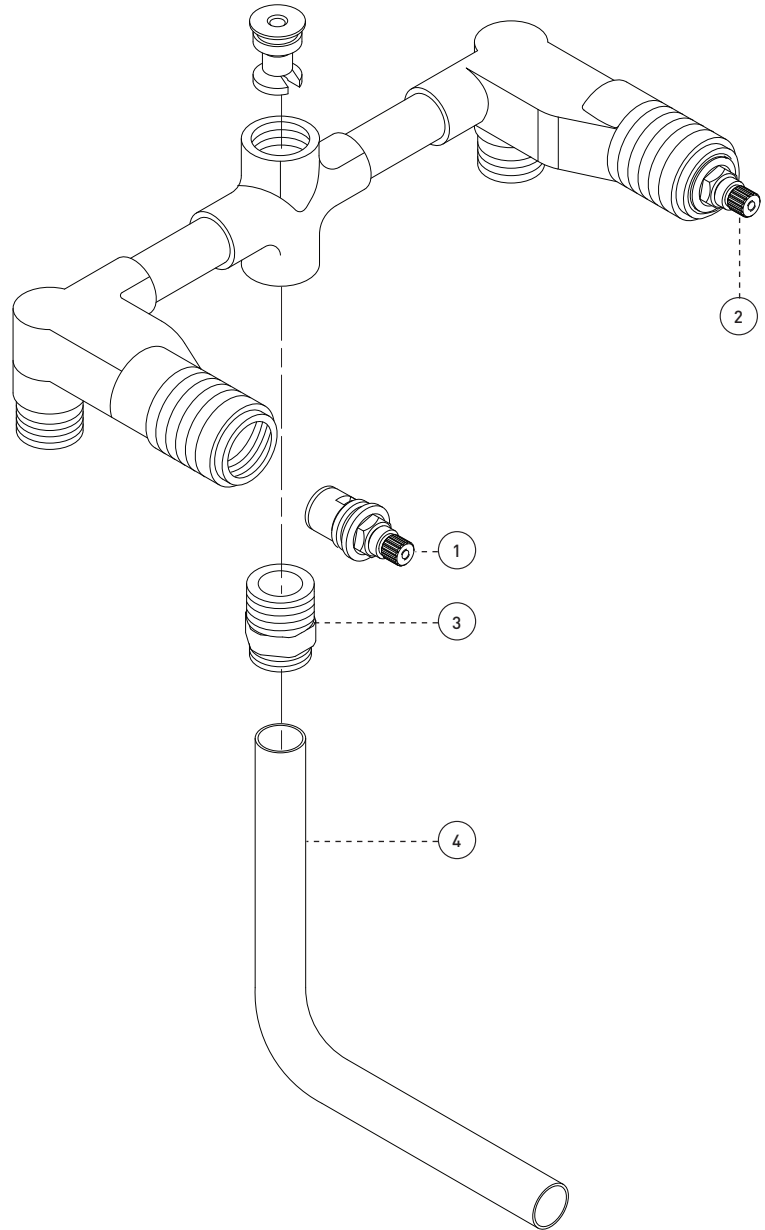

Features

- 8" c/c installation
- Rough-in compatible with 3058T trim
- 1/2" IPS or copper connections

Cartridges

- Ceramic 1/4 turn (FC9K2RH)

Caractéristiques

- Installation à entraxe de 8 pouces c/c
- Installation primaire compatible avec la garniture 3058T
- Raccordements 1/2 pouce IPS ou cuivre

Cartouches

- Céramique 1/4 de tour (FC9K2RH)

This product is covered by a limited lifetime warranty.
Consult our website for complete details.

Ce produit est couvert par une garantie à vie limitée.
Consultez notre site internet pour tous les détails.

Bathtub / Shower Rough-in
 Installation primaire pour baignoire / douche

| No | Description | | Part Pièce |
|----|------------------------------------|---------------------------------------|---------------|
| 1 | Ceramic cartridge (hot water) | Cartouche céramique (eau chaude) | FC9K2RH |
| 2 | Ceramic cartridge (cold water) | Cartouche céramique (eau froide) | FC9K2RH |
| 3 | Adaptor 1/2" male x 1/2" copper | Adaptateur 1/2" mâle x 1/2" cuivre | B57-302 |
| 4 | Copper elbow | Coude de cuivre | 9A586 |