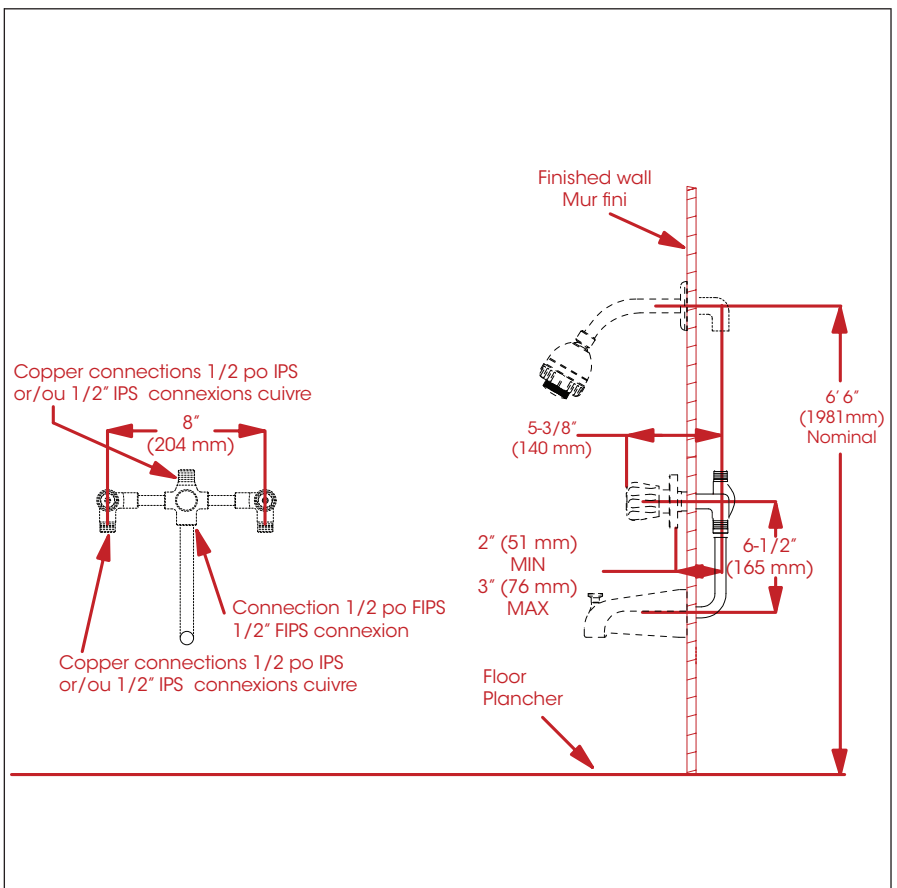

Features

- 8" c/c installation
- Rough-in compatible with 3058T trim
- 1/2" IPS or copper connections

Cartridges

- Ceramic 1/4 turn (FC9K2RH)

Caractéristiques

- Installation à entraxe de 8 pouces c/c
- Installation primaire compatible avec la garniture 3058T
- Raccordements 1/2 pouce IPS ou cuivre

Cartouches

- Céramique 1/4 de tour (FC9K2RH)

This product is covered by a limited lifetime warranty.
Consult our website for complete details.

Ce produit est couvert par une garantie à vie limitée.
Consultez notre site internet pour tous les détails.

Bathtub / Shower Rough-in
 Installation primaire pour baignoire / douche

| No | Description | | Part Pièce |
|----|------------------------------------|---------------------------------------|---------------|
| 1 | Ceramic cartridge (hot water) | Cartouche céramique (eau chaude) | FC9K2RH |
| 2 | Ceramic cartridge (cold water) | Cartouche céramique (eau froide) | FC9K2RH |
| 3 | Adaptor 1/2" male x 1/2" copper | Adaptateur 1/2" mâle x 1/2" cuivre | B57-302 |
| 4 | Copper elbow | Coude de cuivre | 9A586 |