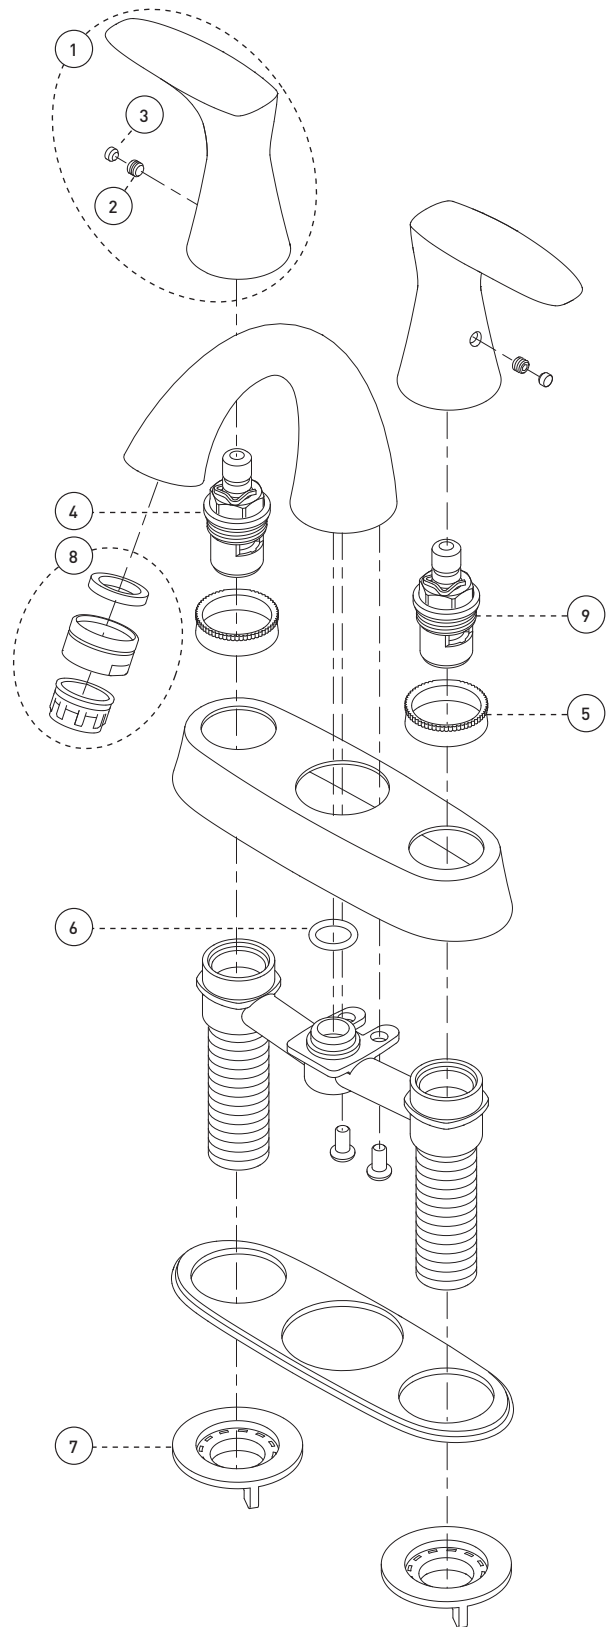

No	Description		Part Pièce
1	Handle kit	Ensemble de poignée	FCKTS2061
2	Allen screw	Vis Allen	923001
3	Cap	Capuchon	N / A
4	Ceramic cartridge (hot water)	Cartouche céramique (eau chaude)	FC9K2LH
5	Retainer ring	Anneau de retenue	FC913
6	O-ring	Joint torique	FCORA1018
7	Plastic locknut	Contre-écrou de plastique	FC924230
8	Aerator	Aérateur	FCAERA023
9	Ceramic cartridge (cold water)	Cartouche céramique (eau froide)	FC9K2RH
10	Presto drain	Drain presto	B20-439

Replacement parts are available on order through customer service: 1 800 361-5960

Les pièces de remplacement sont disponibles sur commande par le biais du service à la clientèle: 1 800 361-5960