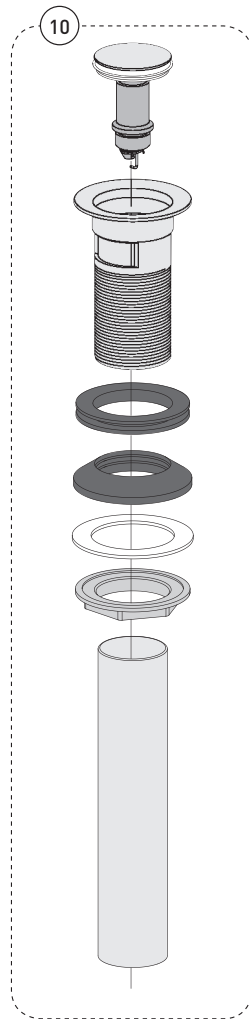

No	Description		Part Pièce
1	Handle kit	Ensemble de poignée	FCKTS2061
2	Allen screw	Vis Allen	923001
3	Cap	Capuchon	N / A
4	Ceramic cartridge (hot water)	Cartouche céramique (eau chaude)	FC9K2LH
5	Retainer ring	Anneau de retenue	FC913
6	O-ring	Joint torique	FCORA1018
7	Plastic locknut	Contre-écrou de plastique	FC924230
8	Aerator	Aérateur	FCAERA023
9	Ceramic cartridge (cold water)	Cartouche céramique (eau froide)	FC9K2RH
10	Presto drain	Drain presto	B20-439

Replacement parts are available on order through customer service: 1 800 361-5960

Les pièces de remplacement sont disponibles sur commande par le biais du service à la clientèle: 1 800 361-5960