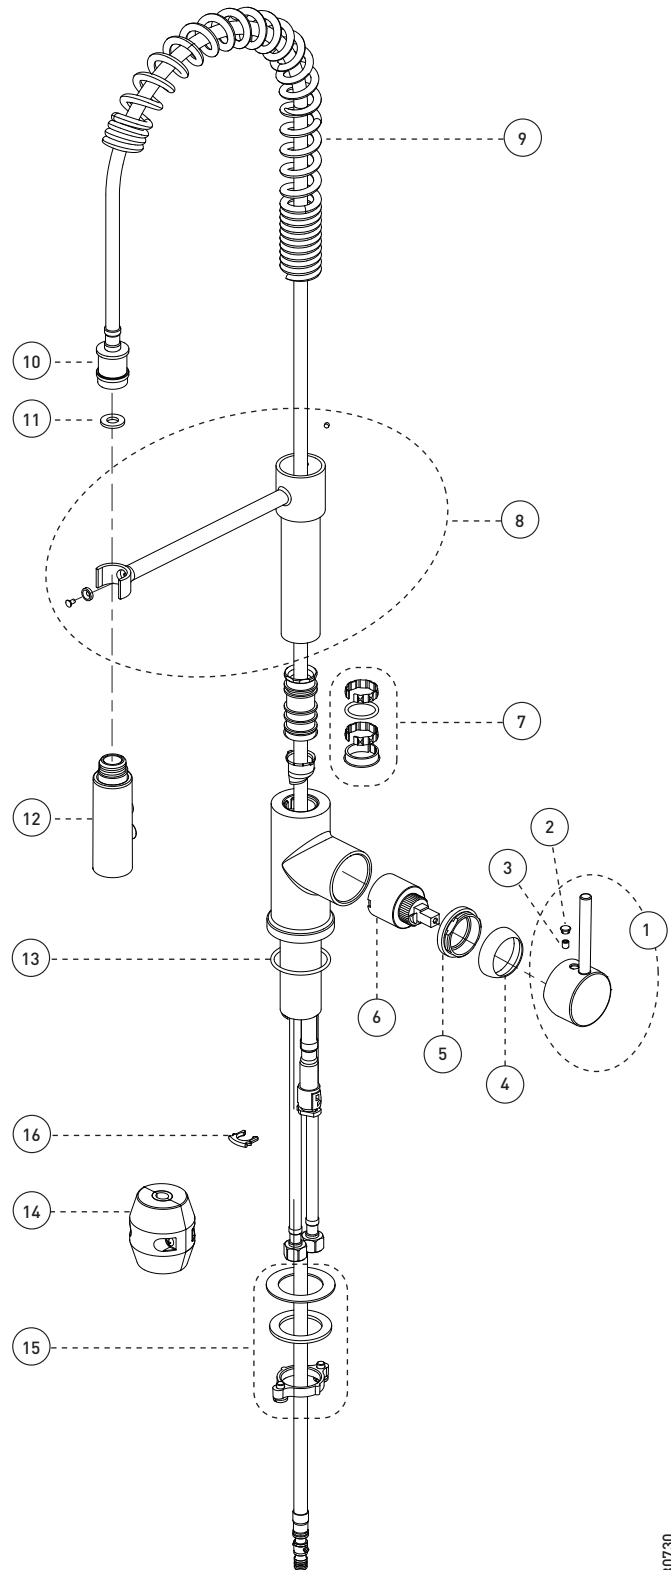

Cartridge

- Ceramic (FC9M6)

Finish

- Polished chrome

Product meets Calgreen requirements
Ce produit répond aux exigences de Calgreen

Robinet à bec amovible

Caractéristiques

- Installation monotrou
- Soupape anti-retour intégrée
- Connexion Klik
- Amarrage magnétique de la douchette
- Rotation de la poignée vers l'avant
- Plaque de recouvrement optionnelle (FCKTS3036 vendue séparément)
- Bec pivotant intégrant douchette amovible avec bouton inverseur de jets (concentré, diffus) et boyau de 59 pouces en nylon tressé
- Débit maximal de 6.8 L/min (1.8 gpm) à 60 psi (**ecologia**)
- Enveloppe extérieure en métal
- Voies d'alimentation en laiton
- Faible teneur en plomb (moins de 0,25%)
- Raccordements 3/8 pouce (9/16-24 UNEF) avec connecteurs flexibles tressés nylon

No	Description		Part Pièce
1	Handle kit	Ensemble de poignée	FCKTS2109
2	Index	Index	FCHDL4019
3	Allen screw	Vis Allen	923001
4	Trim cap	Garniture d'écrou	FCDEC7040
5	Retainer nut	Écrou	FCNUTC007
6	Ceramic cartridge	Cartouche céramique	FC9M6
7	Spout retainer kit	Ensemble de retenue du bec	FCKTS9030
8	Support arm	Bras de support	FCDEC7074
9	Spring	Ressort	FDCEC7019
10	Flexible hose	Tuyau flexible en nylon	FCHOS1025
11	Rubber washer (18,8 mm x 9,5 mm x 2,6 mm)	Rondelle de caoutchouc (18,8 mm x 9,5 mm x 2,6 mm)	FCWAA1022
12	Hand spray	Douchette	FCSPS5006
13	O-ring (2.62 x 40.94)	Joint torique (2.62 x 40.94)	FCORA1023
14	Weight	Poids	FCOTH9025
15	Anchor kit	Ensemble d'ancrage	FCKTS4011
16	Retainer clip	Anneau de retenue	FCOTH2002