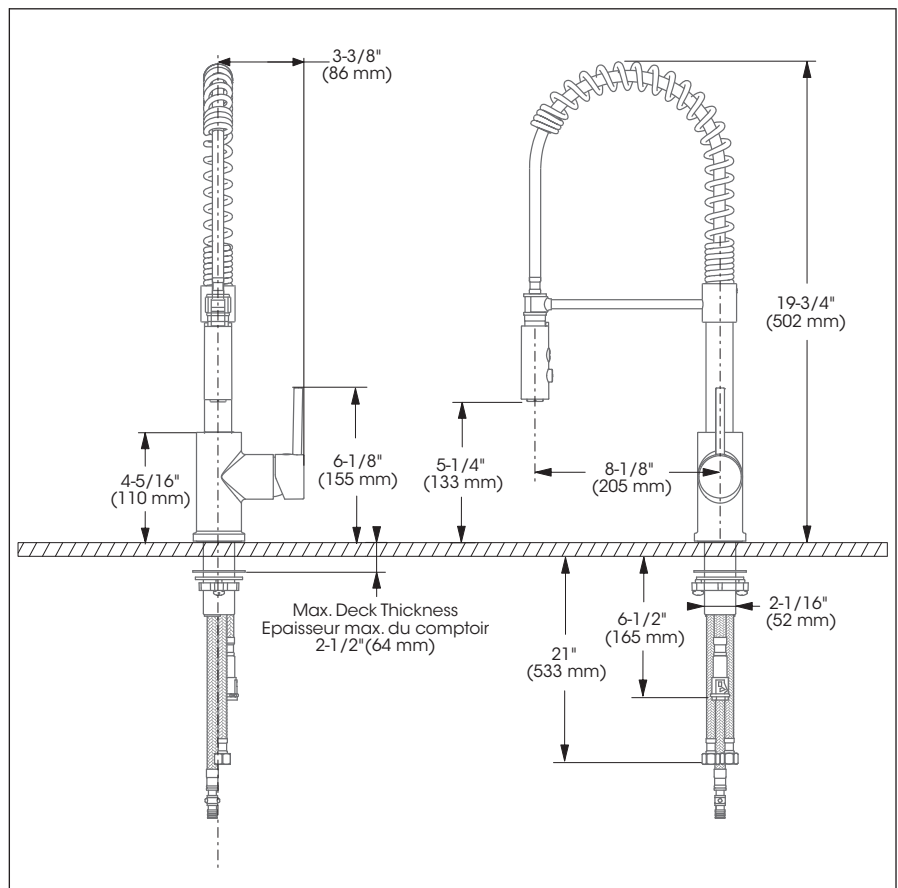

Cartridge

- Ceramic (FC9M6)

Finish

- Polished chrome

Product meets Calgreen requirements
Ce produit répond aux exigences de Calgreen

Robinet à bec amovible

Caractéristiques

- Installation monotrou
- Soupape anti-retour intégrée
- Connexion Klik
- Amarrage magnétique de la douchette
- Rotation de la poignée vers l'avant
- Plaque de recouvrement optionnelle (FCKTS3036 vendue séparément)
- Bec pivotant intégrant douchette amovible avec bouton inverseur de jets (concentré, diffus) et boyau de 59 pouces en nylon tressé
- Débit maximal de 6.8 L/min (1.8 gpm) à 60 psi (**ecologia**)
- Enveloppe extérieure en métal
- Voies d'alimentation en laiton
- Faible teneur en plomb (moins de 0,25%)
- Raccordements 3/8 pouce (9/16-24 UNEF) avec connecteurs flexibles tressés nylon

No	Description		Part Pièce
1	Handle kit	Ensemble de poignée	FCKTS2109
2	Index	Index	FCHDL4019
3	Allen screw	Vis Allen	923001
4	Trim cap	Garniture d'écrou	FCDEC7040
5	Retainer nut	Écrou	FCNUTC007
6	Ceramic cartridge	Cartouche céramique	FC9M6
7	Spout retainer kit	Ensemble de retenue du bec	FCKTS9030
8	Support arm	Bras de support	FCDEC7074
9	Spring	Ressort	FDCEC7019
10	Flexible hose	Tuyau flexible en nylon	FCHOS1025
11	Rubber washer (18,8 mm x 9,5 mm x 2,6 mm)	Rondelle de caoutchouc (18,8 mm x 9,5 mm x 2,6 mm)	FCWAA1022
12	Hand spray	Douchette	FCSPS5006
13	O-ring (2.62 x 40.94)	Joint torique (2.62 x 40.94)	FCORA1023
14	Weight	Poids	FCOTH9025
15	Anchor kit	Ensemble d'ancrage	FCKTS4011
16	Retainer clip	Anneau de retenue	FCOTH2002