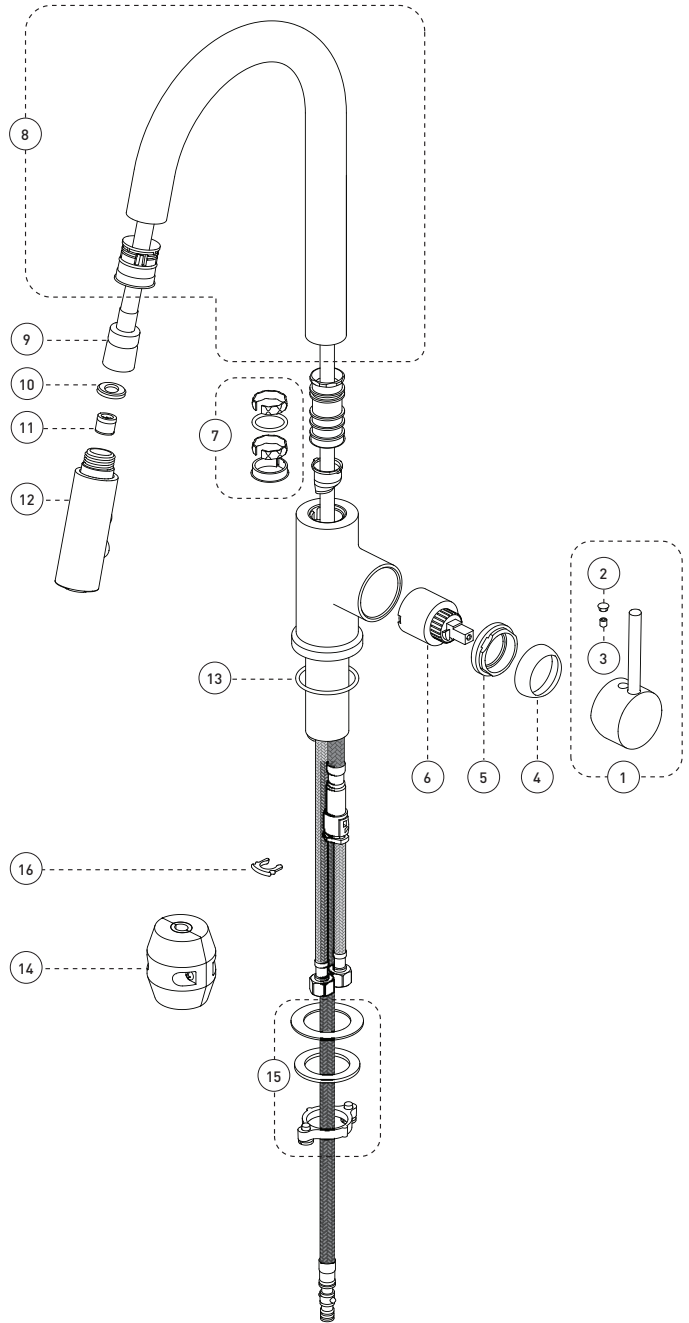

- Installation monotrou
- Soupape anti-retour intégrée
- Connexion KliK
- Amarrage facile de la douchette
- Rotation de la poignée vers l'avant
- Plaque de recouvrement optionnelle (FCKTS3036 vendue séparément)
- Bec pivotant intégrant douchette amovible avec bouton inverseur de jets (concentré, diffus) et boyau de 59 pouces en nylon tressé
- Débit maximal de 6,8 L/min (1.8 gpm) à 60 psi (**ecologia**)
- Enveloppe extérieure en métal
- Voies d'alimentation en laiton
- Faible teneur en plomb (moins de 0,25%)
- Raccordements 3/8 pouce (9/16-24 UNEF) avec connecteurs flexibles tressés nylon

Cartouche

- Céramique (FC9M6)

Fini

- Chrome poli

No	Description		Part Pièce
1	Handle kit	Ensemble de poignée	FCKTS2109
2	Index	Index	FCHDL4019
3	Allen screw	Vis Allen	923001
4	Trim cap	Garniture d'écrou	FCDEC7040
5	Retainer nut	Écrou	FCNUTC007
6	Ceramic cartridge	Cartouche céramique	FC9M6
7	Spout retainer kit	Ensemble de retenue du bec	FCKTS9030
8	Spout kit	Ensemble de bec	FCKTS1014
9	Flexible hose	Tuyau flexible en nylon	FCHOS1021
10	Rubber washer (18,8 mm x 9,5 mm x 2,6 mm)	Rondelle de caoutchouc (18,8 mm x 9,5 mm x 2,6 mm)	FCWAA1022
11	Flow restrictor	Restricteur de débit	N / A
12	Hand spray	Douchette	FCSPS5006
13	O-ring (2.62 x 40.94)	Joint torique (2.62 x 40.94)	FCORA1023
14	Weight	Poids	FCOTH9025
15	Anchor kit	Ensemble d'ancrage	FCKTS4011
16	Retainer clip	Anneau de retenue	FCOTH2002