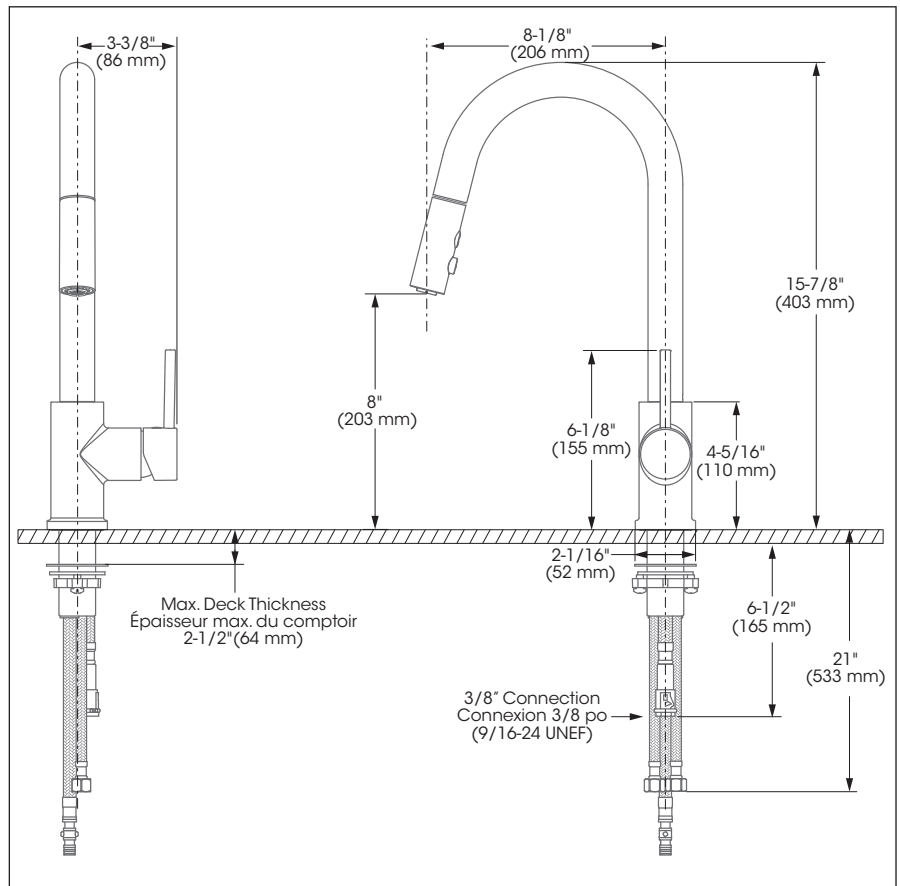

Fini

- Chrome poli