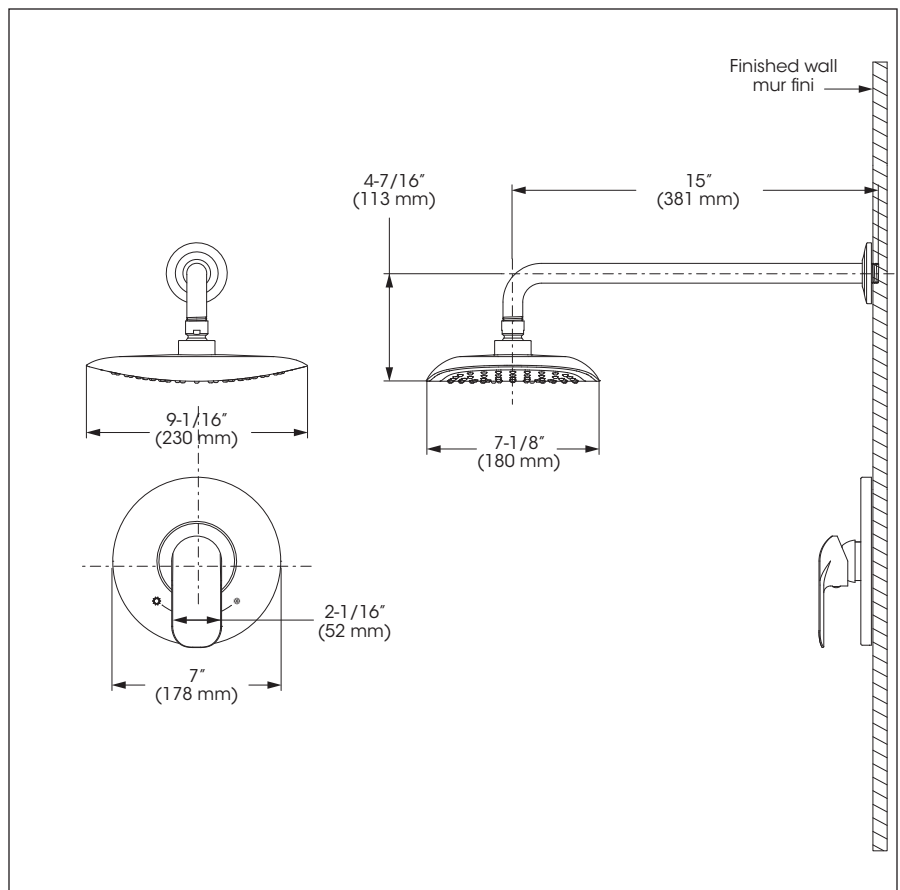

Style: **KARA** *Robinet pour douche - Garniture pour valve à pression équilibrée avec contrôle de volume*

Features

- Trim compatible with 90VSR, 90VSRPEX and 90VSRWIR rough-ins
- Flow control
- Pressure balance built into the cartridge
- Adjustable temperature limiting device
- Shower Head:
 - Swivel
 - Oversized
 - Easy to clean soft nozzles
 - Maximum flow of 6.8 L/min (1.8 gpm) at 80 psi (**ecologia**)

Cartridge

- Ceramic (FC9AC010)

Finish

- Matte black

Product meets
Calgreen requirements

Ce produit répond
aux exigences de Calgreen

Caractéristiques

- Garniture compatible avec les installations primaires 90VSR, 90VSRPEX et 90VSRWIR
- Débit contrôlé
- Pression équilibrée intégrée à la cartouche
- Limiteur de température ajustable
- Pomme de douche :
 - Pivotante
 - Surdimensionnée
 - Buses souples faciles à nettoyer
 - Débit maximal de 6,8 L/min (1,8 gpm) à 80 psi (**ecologia**)

Cartouche

- Céramique (FC9AC010)

Fini

- Noir mat

Style: **KARA**

Shower Faucet - Trim for Pressure Balanced Valve with Volume Control
 Robinet pour douche - Garniture pour valve à pression équilibrée avec contrôle de volume

No	Description		Part Pièce
1	Handle kit	Ensemble de poignée	FCKTS2096MB
2	Index	Index	FCHDL4018MB
3	Allen screw	Vis Allen	923001
4	Trim cap	Garniture d'écrou	FCDEC7012MB
5	Threaded sleeve	Douille filetée	FCDEC5010MB
6	Ceramic cartridge	Cartouche céramique	FC9AC010
7	Plate screw	Vis de la plaque de finition	FC94680-7A
8	Face plate with seal joint	Plaque de finition avec joint d'étanchéité	FCDEC7051MB
9	Screw cover plate with o-ring	Cache-vis avec joint torique	FCDEC7027MB
10	Shower head	Pomme de douche	FCSPS3025MB
11	Shower flange and arm kit	Ensemble de bride et bras de douche	FCDEC0005MB