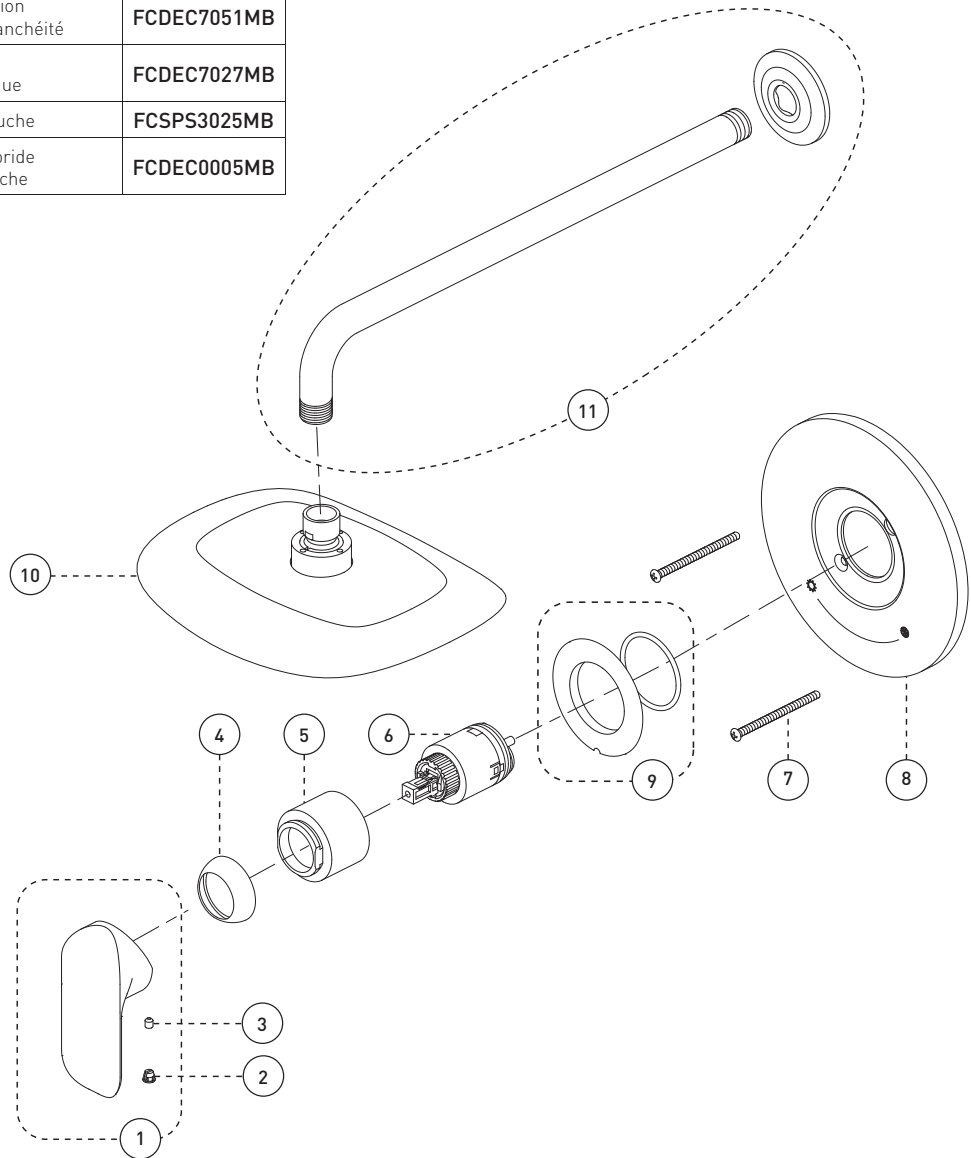

Style: **KARA** *Robinet pour douche - Garniture pour valve à pression équilibrée avec contrôle de volume*

Features

- Trim compatible with 90VSR, 90VSRPEX and 90VSRWIR rough-ins
- Flow control
- Pressure balance built into the cartridge
- Adjustable temperature limiting device
- Shower Head:
 - Swivel
 - Oversized
 - Easy to clean soft nozzles
 - Maximum flow of 6.8 L/min (1.8 gpm) at 80 psi (**ecologia**)

Cartridge

- Ceramic (FC9AC010)

Finish

- Matte black

Product meets
Calgreen requirements

Ce produit répond
aux exigences de Calgreen

Caractéristiques

- Garniture compatible avec les installations primaires 90VSR, 90VSRPEX et 90VSRWIR
- Débit contrôlé
- Pression équilibrée intégrée à la cartouche
- Limiteur de température ajustable
- Pomme de douche :
 - Pivotante
 - Surdimensionnée
 - Buses souples faciles à nettoyer
 - Débit maximal de 6,8 L/min (1,8 gpm) à 80 psi (**ecologia**)

Cartouche

- Céramique (FC9AC010)

Fini

- Noir mat

Style: **KARA**

Shower Faucet - Trim for Pressure Balanced Valve with Volume Control
 Robinet pour douche - Garniture pour valve à pression équilibrée avec contrôle de volume

No	Description		Part Pièce
1	Handle kit	Ensemble de poignée	FCKTS2096MB
2	Index	Index	FCHDL4018MB
3	Allen screw	Vis Allen	923001
4	Trim cap	Garniture d'écrou	FCDEC7012MB
5	Threaded sleeve	Douille filetée	FCDEC5010MB
6	Ceramic cartridge	Cartouche céramique	FC9AC010
7	Plate screw	Vis de la plaque de finition	FC94680-7A
8	Face plate with seal joint	Plaque de finition avec joint d'étanchéité	FCDEC7051MB
9	Screw cover plate with o-ring	Cache-vis avec joint torique	FCDEC7027MB
10	Shower head	Pomme de douche	FCSPS3025MB
11	Shower flange and arm kit	Ensemble de bride et bras de douche	FCDEC0005MB