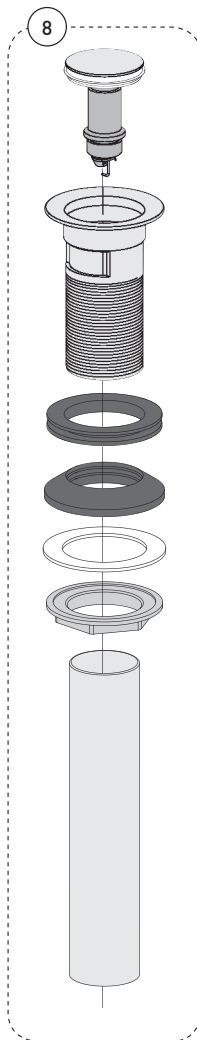

Style: **KARA**

Lavatory Sink Faucet with Swivel Aerator – Robinet pour lavabo de salle de bain avec aérateur pivotant

Features

- 4" c/c installation
- Swivel aerator
- Presto drain included
- Maximum flow of 4.5 L/min (1.2 gpm) at 60 psi (**ecologia**)
- Solid brass body
- Low-lead (less than 0.25%)
- 1/2" IPS connections

- Installation à entraxe de 4 pouces c/c
- Aérateur pivotant
- Drain presto inclus
- Débit maximal de 4,5 L/min (1,2 gpm) à 60 psi (**ecologia**)
- Corps en laiton massif
- Faible teneur en plomb (moins de 0,25%)
- Raccordements 1/2 pouce IPS

Cartouche(s)

- Céramique 1/4 de tour (FC9K8RH / FC9K8LH)

Fini

- Chrome poli

This product is covered by a limited lifetime warranty. Consult our website for complete details.

Ce produit est couvert par une garantie à vie limitée. Consultez notre site internet pour tous les détails.

Style: **KARA**

Lavatory Sink Faucet with Swivel Aerator –
Robinet pour lavabo de salle de bain avec aérateur pivotant

No	Description		Part Pièce
1	Aerator	Aérateur	FCAER3015
2	Ceramic cartridge (hot water)	Cartouche céramique (eau chaude)	FC9K8RH
3	Retainer ring and washer	Anneau de retenue et rondelle	FCKTS9010
4	Handle kit	Ensemble de poignée	FCKTS2100
5	Allen screw	Vis Allen	923001
6	Ceramic cartridge (cold water)	Cartouche céramique (eau froide)	FC9K8LH
7	Lock nut	Contre-écrou	FC924230
8	Presto drain	Drain presto	B20-439