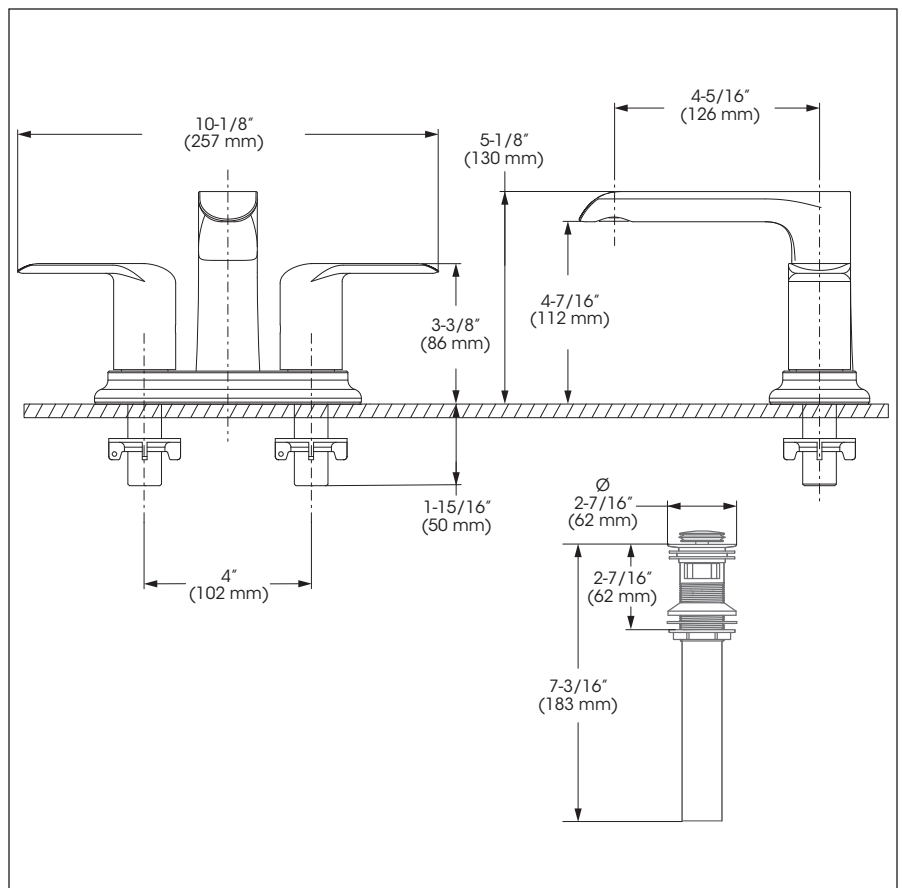

- Installation à entraxe de 4 pouces c/c
- Aérateur pivotant
- Drain presto inclus
- Débit maximal de 4,5 L/min (1,2 gpm) à 60 psi (**ecologia**)
- Corps en laiton massif
- Faible teneur en plomb (moins de 0,25%)
- Raccordements 1/2 pouce IPS

Style: **KARA**

Lavatory Sink Faucet with Swivel Aerator –
Robinet pour lavabo de salle de bain avec aérateur pivotant

No	Description		Part Pièce
1	Aerator	Aérateur	FCAER3015
2	Ceramic cartridge (hot water)	Cartouche céramique (eau chaude)	FC9K8RH
3	Retainer ring and washer	Anneau de retenue et rondelle	FCKTS9010
4	Handle kit	Ensemble de poignée	FCKTS2100
5	Allen screw	Vis Allen	923001
6	Ceramic cartridge (cold water)	Cartouche céramique (eau froide)	FC9K8LH
7	Lock nut	Contre-écrou	FC924230
8	Presto drain	Drain presto	B20-439