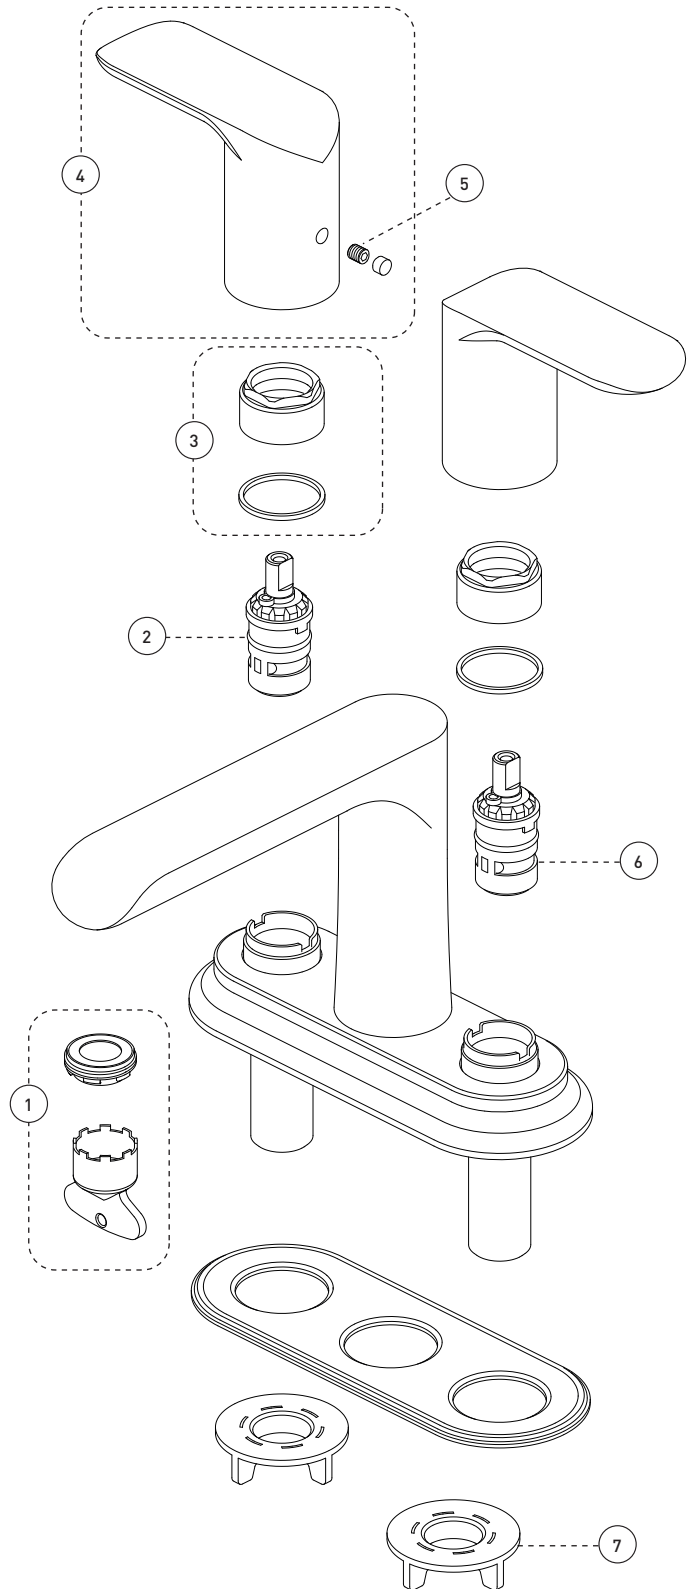

Style: **KARA**

Lavatory Sink Faucet with Swivel Aerator – Robinet pour lavabo de salle de bain avec aérateur pivotant

Features

- 4" c/c installation
- Swivel aerator
- Presto drain included
- Maximum flow of 4.5 L/min (1.2 gpm) at 60 psi (**ecologia**)
- Solid brass body
- Low-lead (less than 0.25%)
- 1/2" IPS connections

- Installation à entraxe de 4 pouces c/c
- Aérateur pivotant
- Drain presto inclus
- Débit maximal de 4,5 L/min (1,2 gpm) à 60 psi (**ecologia**)
- Corps en laiton massif
- Faible teneur en plomb (moins de 0,25%)
- Raccordements 1/2 pouce IPS

Cartouche(s)

- Céramique 1/4 de tour (FC9K8RH / FC9K8LH)

Fini

- Chrome poli

This product is covered by a limited lifetime warranty. Consult our website for complete details.

Ce produit est couvert par une garantie à vie limitée. Consultez notre site internet pour tous les détails.

Style: **KARA**

Lavatory Sink Faucet with Swivel Aerator –
Robinet pour lavabo de salle de bain avec aérateur pivotant

No	Description		Part Pièce
1	Aerator	Aérateur	FCAER3015
2	Ceramic cartridge (hot water)	Cartouche céramique (eau chaude)	FC9K8RH
3	Retainer ring and washer	Anneau de retenue et rondelle	FCKTS9010
4	Handle kit	Ensemble de poignée	FCKTS2100
5	Allen screw	Vis Allen	923001
6	Ceramic cartridge (cold water)	Cartouche céramique (eau froide)	FC9K8LH
7	Lock nut	Contre-écrou	FC924230
8	Presto drain	Drain presto	B20-439