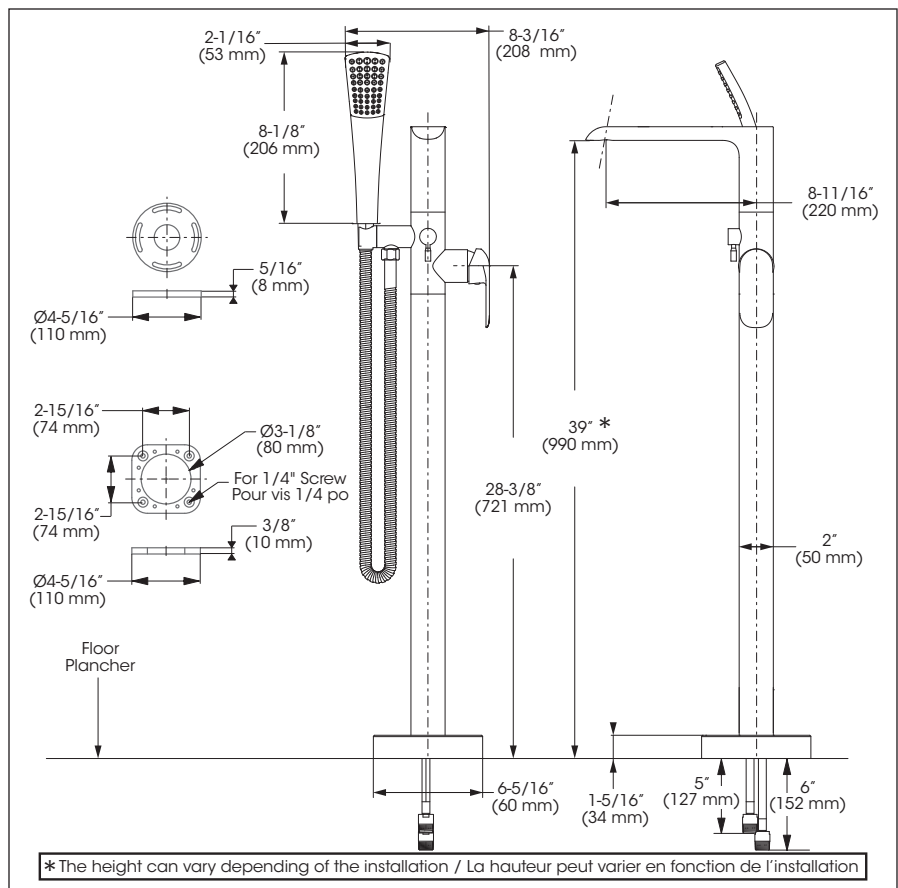

Cartridge

- Ceramic (FC9AC010)

Diverter

- Ceramic (FCCARD003)

Finish

- Matte black

Caractéristiques

- Pression équilibrée intégrée à la cartouche
- Limiteur de température ajustable
- **Bec de baignoire :**
 - Débit maximal de 21,0 L/min (5,5 gpm) à 60 psi
- **Douche à main :**
 - Buses souples faciles à nettoyer
 - Boyau de 59 pouces en PVC noir mat
 - Débit maximal de 6,8 L/min (1,8 gpm) à 80 psi (**ecologia**)
 - Support de douche à angle ajustable
- Corps en laiton massif
- Raccordements 1/2 pouce NPT avec connecteurs flexibles tressés en acier inoxydable

Cartouche

- Céramique (FC9AC010)

Inverseur

- Céramique (FCCARD003)

Fini

- Noir mat

Product meets Calgreen requirements
 Ce produit répond aux exigences de Calgreen

No	Description		Part Pièce
1	Ceramic cartridge (40mm)	Cartouche céramique (40mm)	FC9AC010
2	Retainer nut	Écrou de retenue	N/A
3	Trim cap	Garniture d'écrou	FCDEC7071MB
4	Handle kit	Ensemble de poignée	FCKTS2096MB
5	Base flange cover	Garniture de bride	FCDEC7064MB
6	Anchor kit	Ensemble d'ancrage	FCKTS4012
7	Base flange	Bride de la base	N/A
8	Floor flange	Bride de plancher	FCOTH9013
9	Flexible hose (PVC)	Boyau (PVC)	96179MB-P
10	Check valve (14mm)	Soupape anti-retour (14mm)	FC98244CV
11	Diverter handle	Poignée de l'inverseur	FCKTS2050MB
12	Diverter	Inverseur	FCCARD003
13	Aerator kit	Ensemble d'aérateur	FCAER3016
14	Washer (19mm x 9.5mm x 2.5mm)	Rondelle (19mm x 9.5mm x 2.5mm)	FCWAA1007
15	Check valve (14mm)	Soupape anti-retour (14mm)	FCVAL2009
16	Hand shower	Douche à main	FCSPS2027MB
17	Hand shower support	Support de douche à main	FCKTS5009MB