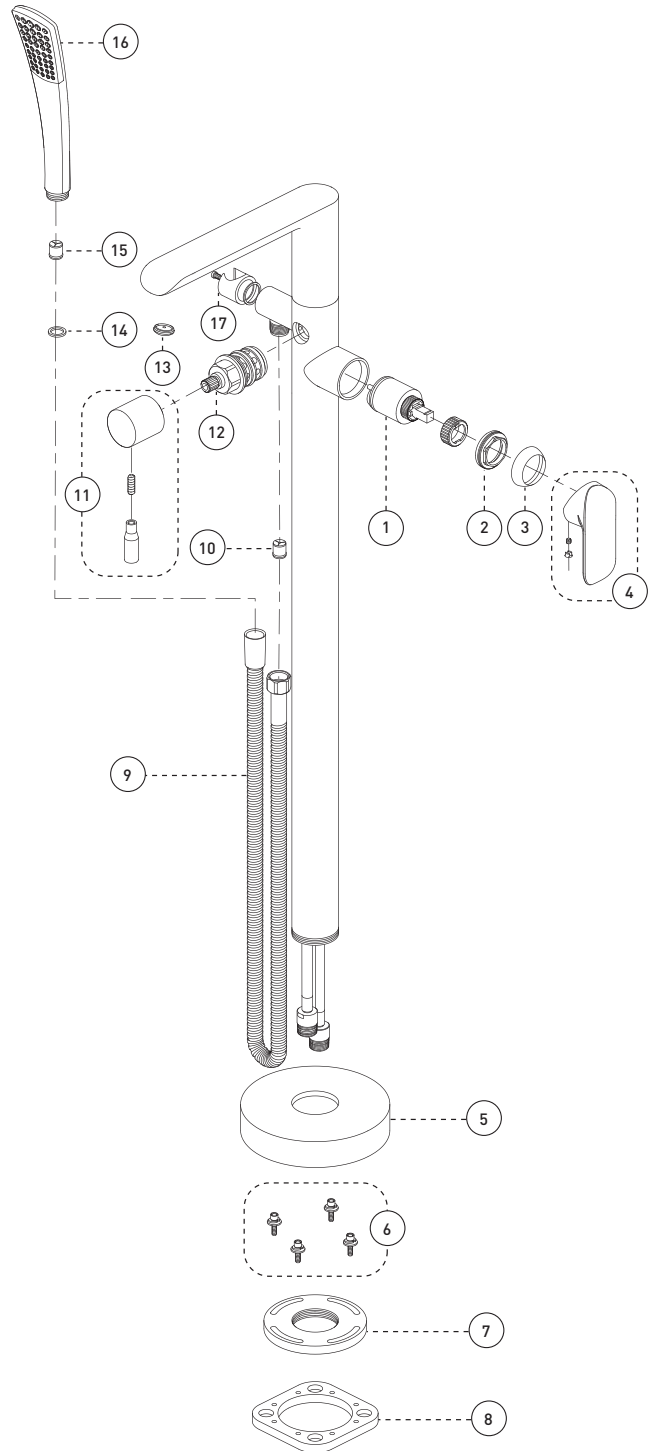

Cartridge

- Ceramic (FC9AC010)

Diverter

- Ceramic (FCCARD003)

Finish

- Matte black

Caractéristiques

- Pression équilibrée intégrée à la cartouche
- Limiteur de température ajustable
- **Bec de baignoire :**
 - Débit maximal de 21,0 L/min (5,5 gpm) à 60 psi
- **Douche à main :**
 - Buses souples faciles à nettoyer
 - Boyau de 59 pouces en PVC noir mat
 - Débit maximal de 6,8 L/min (1,8 gpm) à 80 psi (**ecologia**)
 - Support de douche à angle ajustable
- Corps en laiton massif
- Raccordements 1/2 pouce NPT avec connecteurs flexibles tressés en acier inoxydable

Cartouche

- Céramique (FC9AC010)

Inverseur

- Céramique (FCCARD003)

Fini

- Noir mat

Product meets Calgreen requirements
 Ce produit répond aux exigences de Calgreen

No	Description		Part Pièce
1	Ceramic cartridge (40mm)	Cartouche céramique (40mm)	FC9AC010
2	Retainer nut	Écrou de retenue	N/A
3	Trim cap	Garniture d'écrou	FCDEC7071MB
4	Handle kit	Ensemble de poignée	FCKTS2096MB
5	Base flange cover	Garniture de bride	FCDEC7064MB
6	Anchor kit	Ensemble d'ancrage	FCKTS4012
7	Base flange	Bride de la base	N/A
8	Floor flange	Bride de plancher	FCOTH9013
9	Flexible hose (PVC)	Boyau (PVC)	96179MB-P
10	Check valve (14mm)	Soupape anti-retour (14mm)	FC98244CV
11	Diverter handle	Poignée de l'inverseur	FCKTS2050MB
12	Diverter	Inverseur	FCCARD003
13	Aerator kit	Ensemble d'aérateur	FCAER3016
14	Washer (19mm x 9.5mm x 2.5mm)	Rondelle (19mm x 9.5mm x 2.5mm)	FCWAA1007
15	Check valve (14mm)	Soupape anti-retour (14mm)	FCVAL2009
16	Hand shower	Douche à main	FCSPS2027MB
17	Hand shower support	Support de douche à main	FCKTS5009MB