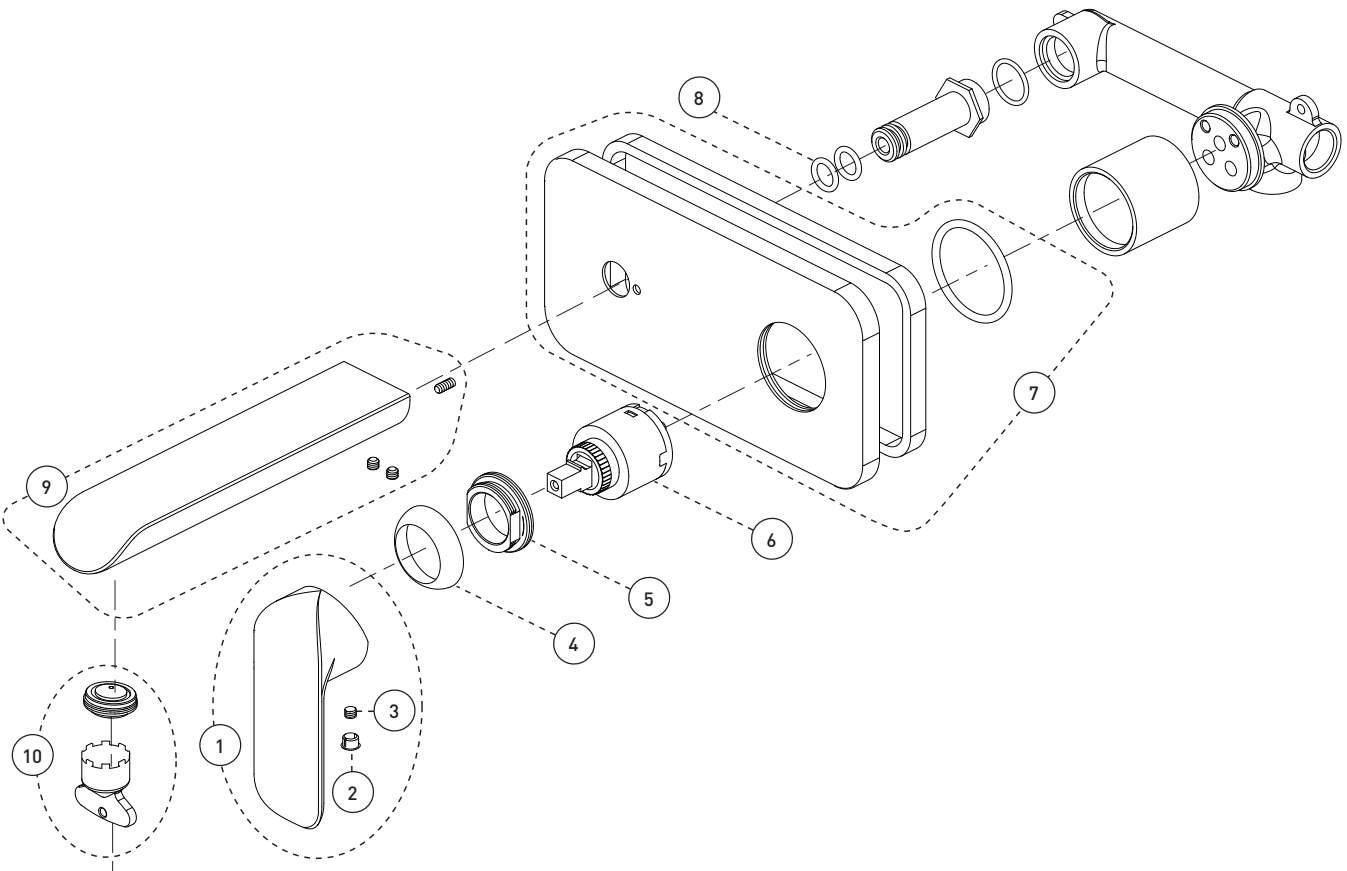

### Caractéristiques

- Ajustement de 1/2 pouce (13 mm)
- Aérateur pivotant
- Débit maximal de 4,5 L/min (1,2 gpm) à 60 psi (**ecologia**)
- Corps en laiton massif
- Faible teneur en plomb (moins de 0,25%)
- Raccordements 1/2 pouce NPT

No	Description		Part Pièce
1	Handle kit	Ensemble de poignée	FCKTS2099
2	Cap	Capuchon	FCHDL4027
3	Allen screw	Vis Allen	923001
4	Trim cap	Garniture d'écrou	FCDEC7011
5	Retainer nut	Écrou de retenu	N/A
6	Ceramic cartridge (35 mm)	Cartouche céramique (35 mm)	FC9M6
7	Face plate kit	Ensemble de plaque de finition	FCDEC7065
8	Spout O-ring (16mm x 2.5mm)	Joint torique pour bec (16mm x 2.5mm)	FCORA1026
9	Spout kit	Ensemble de bec	FCKTS1011
10	Aerator and key kit	Ensemble d'aérateur et clé	FCAER3015