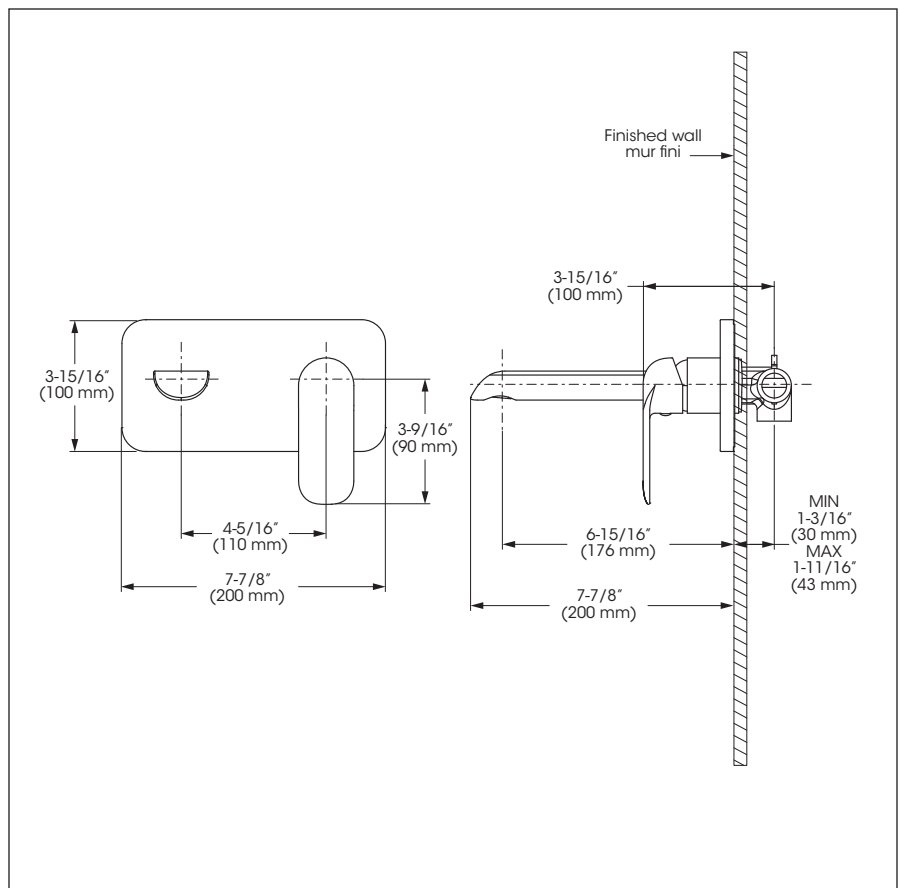

Style: **KARA**

Lavatory Sink Faucet - Wall Mount Installation
Robinet pour lavabo de salle de bain - Installation murale

Features

- 1/2" (13 mm) adjustment
- Swivel aerator
- Maximum flow of 4.5 L/min (1.2 gpm) at 60 psi (**ecologia**)
- Solid brass body
- Low-lead (less than 0.25%)
- 1/2" NPT connections

Cartridge

- Ceramic (FC9M6)

Finish

- Polished chrome

LEED®

Product meets Calgreen requirements

Ce produit répond aux exigences de Calgreen

Caractéristiques

- Ajustement de 1/2 pouce (13 mm)
- Aérateur pivotant
- Débit maximal de 4,5 L/min (1,2 gpm) à 60 psi (**ecologia**)
- Corps en laiton massif
- Faible teneur en plomb (moins de 0,25%)
- Raccordements 1/2 pouce NPT

Cartouche

- Céramique (FC9M6)

Fini

- Chrome poli

This product is covered by a limited lifetime warranty. Consult our website for complete details.

Ce produit est couvert par une garantie à vie limitée. Consultez notre site internet pour tous les détails.