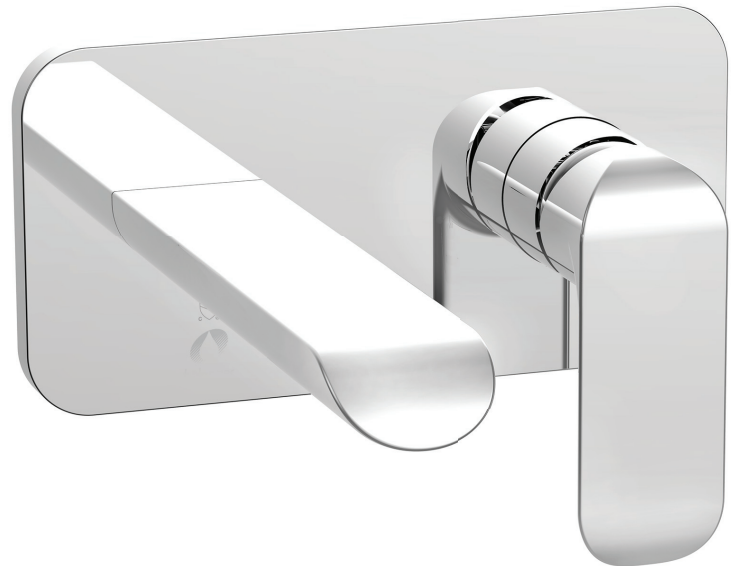

Style: **KARA**

Lavatory Sink Faucet - Wall Mount Installation
Robinet pour lavabo de salle de bain - Installation murale

Features

- 1/2" (13 mm) adjustment
- Swivel aerator
- Maximum flow of 4.5 L/min (1.2 gpm) at 60 psi (**ecologia**)
- Solid brass body
- Low-lead (less than 0.25%)
- 1/2" NPT connections

Cartridge

- Ceramic (FC9M6)

Finish

- Polished chrome

LEED®

Product meets Calgreen requirements

Ce produit répond aux exigences de Calgreen

Caractéristiques

- Ajustement de 1/2 pouce (13 mm)
- Aérateur pivotant
- Débit maximal de 4,5 L/min (1,2 gpm) à 60 psi (**ecologia**)
- Corps en laiton massif
- Faible teneur en plomb (moins de 0,25%)
- Raccordements 1/2 pouce NPT

Cartouche

- Céramique (FC9M6)

Fini

- Chrome poli

This product is covered by a limited lifetime warranty. Consult our website for complete details.

Ce produit est couvert par une garantie à vie limitée. Consultez notre site internet pour tous les détails.