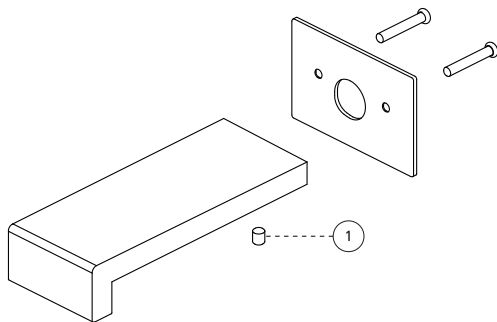

No	Description	Part Pièce
1	Spout screw Vis du bec	923001

belanger-upt.com