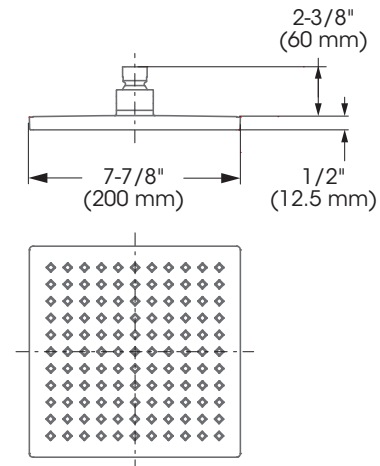

Style: **ACCESS**

Shower head – Pomme de douche

FINISH	Polished chrome
TYPE OF JETS	Rain shower
NUMBER OF POSITIONS	1
MAXIMUM FLOW RATE	9.5 L/min (2.5 gpm) at 80 psi
SHOWER HEAD DIMENSIONS	8" x 8"
COMPOSITION	Metal and polymer
CONNECTIONS	1/2" IPS
SPECIFICATIONS	Easy-to-clean soft nozzles

FINI	Chrome poli
TYPE DE JETS	Effet de pluie
NOMBRE DE POSITIONS	1
DÉBIT MAXIMAL	9,5 L/min (2,5 gpm) à 80 psi
DIMENSIONS POMME DE DOUCHE	8 po x 8 po
COMPOSITION	Métal et polymère
CONNEXIONS	1/2 po IPS
SPÉCIFICITÉS	Buses souples faciles à nettoyer

This product is covered by a limited lifetime warranty. Consult our website for complete details.

Bélanger follows cUPC certification standards for shower components.

Bélanger respecte les normes de certification cUPC pour ses composantes de douche.