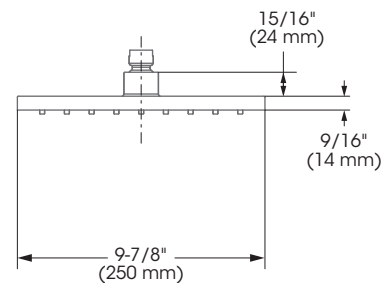

Style: **ACCESS**

Shower head – Pomme de douche

FINISH	Polished chrome
TYPE OF JETS	Rain shower
NUMBER OF POSITIONS	1
MAXIMUM FLOW RATE	9.5 L/min (2.5 gpm) at 80 psi
SHOWER HEAD DIMENSIONS	10" x 10"
COMPOSITION	Metal and polymer
CONNECTIONS	1/2" IPS
SPECIFICATIONS	Flexible, easy to clean nozzles

FINI	Chrome poli
TYPE DE JETS	Effet de pluie
NOMBRE DE POSITIONS	1
DÉBIT MAXIMAL	9,5 L/min (2,5 gpm) à 80 psi
DIMENSIONS POMME DE DOUCHE	10 po x 10 po
COMPOSITION	Métal et polymère
CONNEXIONS	1/2 po IPS
SPÉCIFICITÉS	Buses souples faciles à nettoyer

This product is covered by a limited lifetime warranty. Consult our website for complete details.

Bélangier follows cUPC certification standards for shower components.

Bélangier respecte les normes de certification cUPC pour ses composantes de douche.