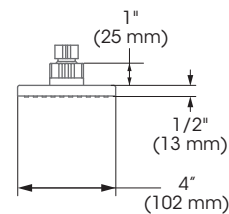

Style: **ACCESS**

Shower head – Pomme de douche

FINISH	Polished chrome
TYPE OF JETS	Rain shower
NUMBER OF POSITIONS	1
MAXIMUM FLOW RATE	7.6 L/min (2.0 gpm) at 80 psi
SHOWER HEAD DIMENSIONS	4" x 4"
COMPOSITION	Metal and polymer
CONNECTIONS	1/2" IPS
SPECIFICATIONS	Flexible, easy to clean nozzles

FINI	Chrome poli
TYPE DE JETS	Effet de pluie
NOMBRE DE POSITIONS	1
DÉBIT MAXIMAL	7,6 L/min (2,0 gpm) à 80 psi
DIMENSIONS POMME DE DOUCHE	4 po x 4 po
COMPOSITION	Métal et polymère
CONNEXIONS	1/2 po IPS
SPÉCIFICITÉS	Buses souples faciles à nettoyer

This product is covered by a limited lifetime warranty. Consult our website for complete details.

Bélangér follows cUPC certification standards for shower components.

Bélangér respecte les normes de certification cUPC pour ses composantes de douche.