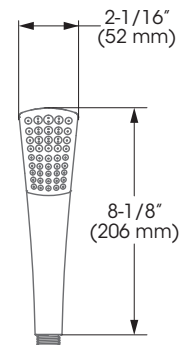

Style: **ACCESS**

Hand shower – Douche à main

FINISH	Polished chrome / Black
TYPE OF JETS	Spray
NUMBER OF POSITIONS	1
MAXIMUM FLOW RATE	6.8 L/min (1.8 gpm) at 80 psi
HAND SHOWER DIMENSIONS	2-1/16" x 8-1/8"
COMPOSITION	Polymer
CONNECTIONS	1/2" IPS
SPECIFICATIONS	Easy-to-clean soft nozzles Built-in check valves

FINI	Chrome poli / Noir
TYPE DE JETS	Diffus
NOMBRE DE POSITIONS	1
DÉBIT MAXIMAL	6.8 L/min (1.8 gpm) à 80 psi
DIMENSIONS DOUCHE À MAIN	2-1/16 po x 8-1/8 po
COMPOSITION	Polymère
CONNEXIONS	1/2 po IPS
SPÉCIFICITÉS	Buses souples faciles à nettoyer Soupapes anti-retour intégrées

This product is covered by a limited lifetime warranty. Consult our website for complete details.

Bélanger follows cUPC certification standards for shower components.

Bélanger respecte les normes de certification cUPC pour ses composantes de douche.