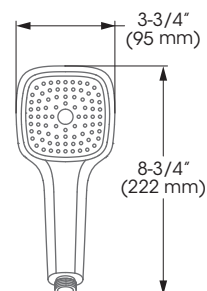

Style: **ELEMENT**

Hand shower – Douche à main

FINISH	Polished chrome
TYPE OF JETS	Spray
NUMBER OF POSITIONS	1
MAXIMUM FLOW RATE	9.5 L/min (2.5 gpm) at 80 psi
HAND SHOWER DIMENSIONS	8-3/4" x 8-3/4"
COMPOSITION	Polymer
CONNECTIONS	1/2" IPS
SPECIFICATIONS	Easy-to-clean soft nozzles Built-in check valves

FINI	Chrome poli
TYPE DE JETS	Diffus
NOMBRE DE POSITIONS	1
DÉBIT MAXIMAL	9,5 L/min (2,5 gpm) à 80 psi
DIMENSIONS DOUCHE À MAIN	3-3/4 po x 8-3/4 po
COMPOSITION	Polymère
CONNEXIONS	1/2 po IPS
SPÉCIFICITÉS	Buses souples faciles à nettoyer Soupapes anti-retour intégrées

This product is covered by a limited lifetime warranty. Consult our website for complete details.

Bélanger follows cUPC certification standards for shower components.

Bélanger respecte les normes de certification cUPC pour ses composantes de douche.