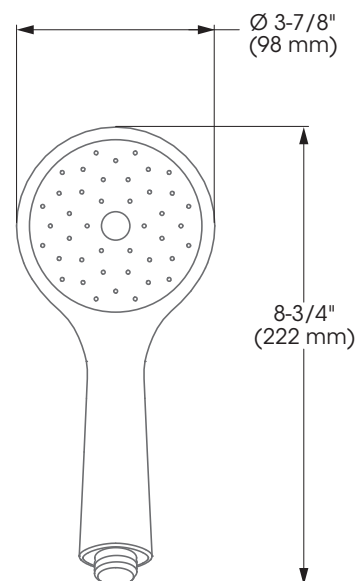

Style: **ELEMENT**

Hand shower – Douche à main

FINISH	POLISHED CHROME
TYPE OF JETS	SPRAY
NUMBER OF POSITIONS	1
MAXIMUM FLOW RATE	9.5 L/MIN (2.5 GPM) AT 80 PSI
HAND SHOWER DIMENSIONS	3-7/8" X 8-3/4"
COMPOSITION	POLYMER
CONNECTIONS	1/2" IPS
SPECIFICATIONS	EASY-TO-CLEAN SOFT NOZZLES BUILT-IN CHECK VALVES

FINI	CHROME POLI
TYPE DE JETS	DIFFUS
NOMBRE DE POSITIONS	1
DÉBIT MAXIMAL	9,5 L/MIN (2,5 GPM) À 80 PSI
DIMENSIONS DOUCHE À MAIN	3-7/8 PO X 8-3/4 PO
COMPOSITION	POLYMÈRE
CONNEXIONS	1/2 PO IPS
SPÉCIFICITÉS	BUSES SOUPLES FACILES À NETTOYER SOUPAPES ANTI-RETOUR INTÉGRÉES