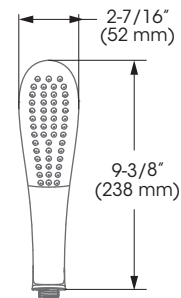

Style: **ACCESS**

Hand shower – Douche à main

FINISH	Polished chrome
TYPE OF JETS	Spray
NUMBER OF POSITIONS	1
MAXIMUM FLOW RATE	9.5 L/min (2.5 gpm) at 80 psi
HAND SHOWER DIMENSIONS	2-1/2" x 9-1/2"
COMPOSITION	Polymer
CONNECTIONS	1/2" IPS
SPECIFICATIONS	Easy-to-clean soft nozzles Built-in check valves

FINI	Chrome poli
TYPE DE JETS	Diffus
NOMBRE DE POSITIONS	1
DÉBIT MAXIMAL	9,5 L/min (2,5 gpm) à 80 psi
DIMENSIONS DOUCHE À MAIN	2-1/2" x 9-1/2"
COMPOSITION	Polymère
CONNEXIONS	1/2 po IPS
SPÉCIFICITÉS	Buses souples faciles à nettoyer Soupapes anti-retour intégrées

This product is covered by a limited lifetime warranty. Consult our website for complete details.

Bélanger follows cUPC certification standards for shower components.

Bélanger respecte les normes de certification cUPC pour ses composantes de douche.