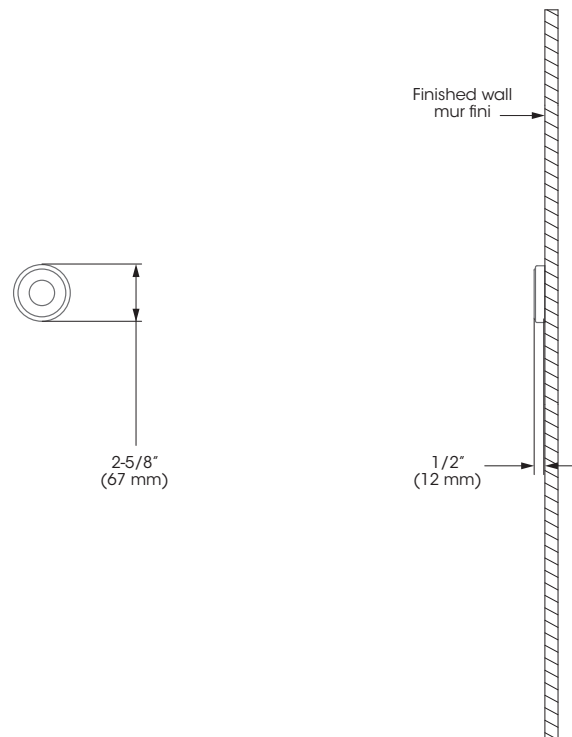

Spout flange

FINISH	Polished chrome
FLANGE DIMENSIONS	2-5/8" (diameter)
COMPOSITION	Stainless steel
CONNECTIONS	Slip On
SPECIFICATIONS	Compatible with : 910451084N

Bride de bec

FINI	Chrome poli
DIMENSIONS BRIDE	2-5/8 po (diamètre)
COMPOSITION	Acier
CONNEXIONS	Slip On
SPÉCIFICITÉS	Compatible avec : 910451084N

This product is covered by a limited lifetime warranty. Consult our website for complete details.

Bélanger follows cUPC certification standards for shower components.

Bélanger respecte les normes de certification cUPC pour ses composantes de douche.