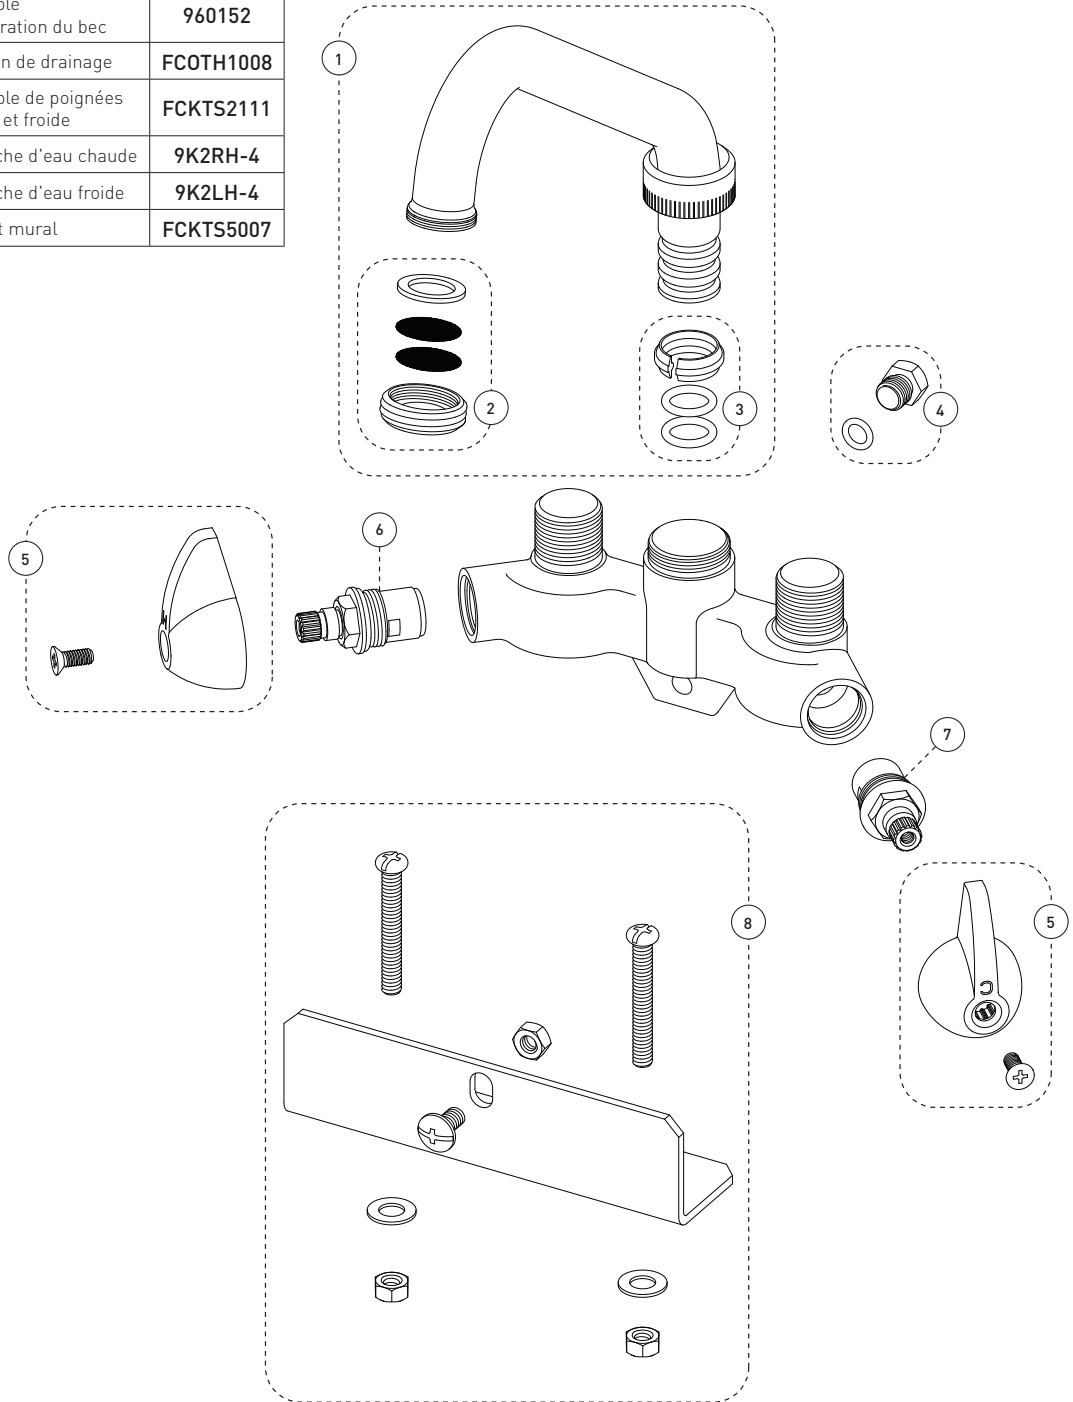

## Speciality / Laundry Tub – Spécialité / Cuve

**Features**

- 6" swivel spout threaded for 3/4" garden hose connection
- Integrated drip seal
- "L" bracket included
- Brass body
- 1/2" NPT or copper connections

**Cartridges**

- Ceramic 1/4 turn (9K2RH-4 - 9K2LH-4)

**Finish**

- Polished chrome (handles)

**Caractéristiques**

- Bec pivotant de 6 po, fileté pour raccord de tuyau de jardin de 3/4 po
- Soupape de vidange intégrée
- Support en "L" inclus
- Corps en laiton
- Raccordements 1/2 po NPT ou cuivre

**Cartouches**

- Céramique 1/4 de tour (9K2RH-4 - 9K2LH-4)

**Fini**

- Chrome poli (poignées)

This product is covered by a limited lifetime warranty. Consult our website for complete details.

Ce produit est couvert par une garantie à vie limitée. Consultez notre site internet pour tous les détails.

No	Description		Part Pièce
1	Spout kit	Ensemble du bec	FCKTS6018
2	Aerator	Aérateur	FC96121
3	Spout repair kit	Ensemble de réparation du bec	960152
4	Drainage plug	Bouchon de drainage	FCOTH1008
5	Hot and cold handles kit	Ensemble de poignées chaude et froide	FCKTS2111
6	Hot water cartridge	Cartouche d'eau chaude	9K2RH-4
7	Cold water cartridge	Cartouche d'eau froide	9K2LH-4
8	Wall support	Support mural	FCKTS5007