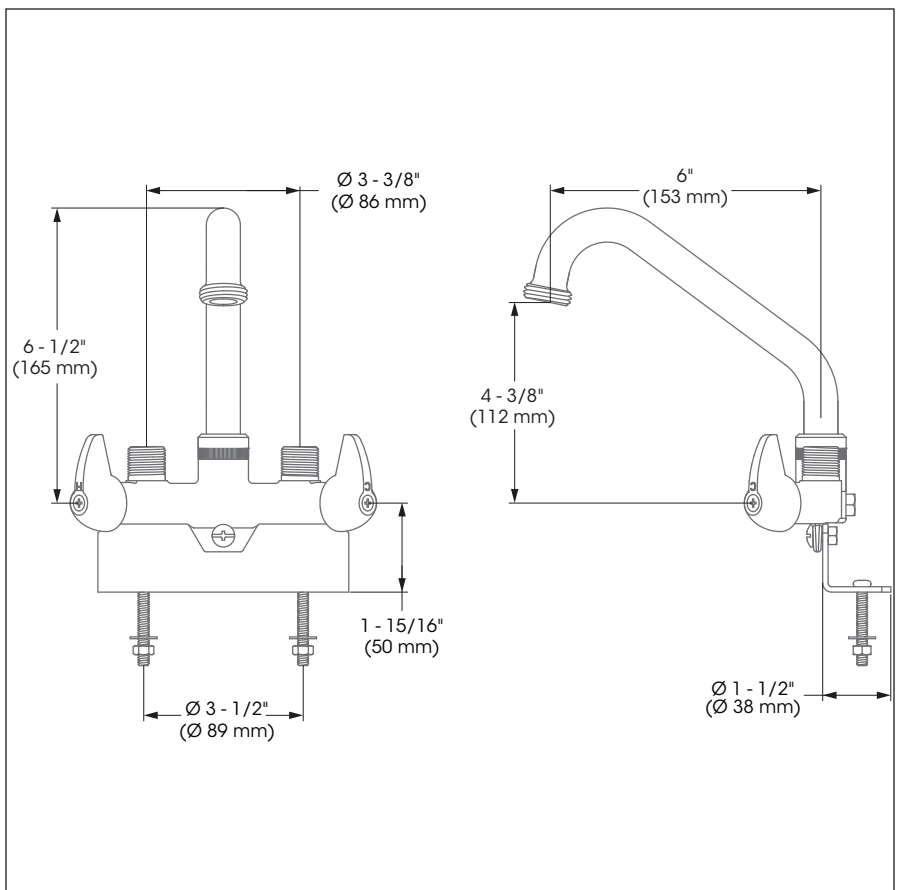

Style: 70

Speciality / Laundry Tub – Spécialité / Cuve

Features

- 6" swivel spout threaded for 3/4" garden hose connection
- Integrated drip seal
- "L" bracket included
- Brass body
- 1/2" NPT or copper connections

Cartridges

- Ceramic 1/4 turn (9K2RH-4 - 9K2LH-4)

Finish

- Polished chrome (handles)

Caractéristiques

- Bec pivotant de 6 po, fileté pour raccord de tuyau de jardin de 3/4 po
- Soupape de vidange intégrée
- Support en "L" inclus
- Corps en laiton
- Raccordements 1/2 po NPT ou cuivre

Cartouches

- Céramique 1/4 de tour (9K2RH-4 - 9K2LH-4)

Fini

- Chrome poli (poignées)

This product is covered by a limited lifetime warranty. Consult our website for complete details.

Ce produit est couvert par une garantie à vie limitée. Consultez notre site internet pour tous les détails.