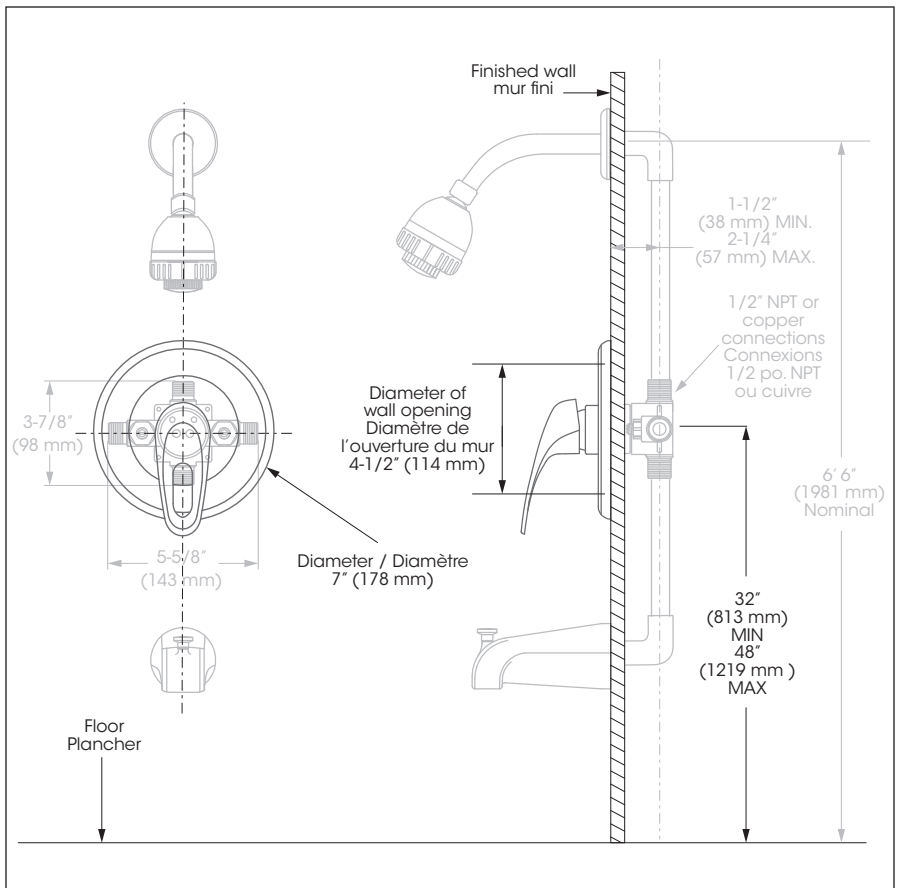

Fini

- Chrome poli

This product is covered by a limited lifetime warranty. Consult our website for complete details.

Ce produit est couvert par une garantie à vie limitée. Consultez notre site internet pour tous les détails.