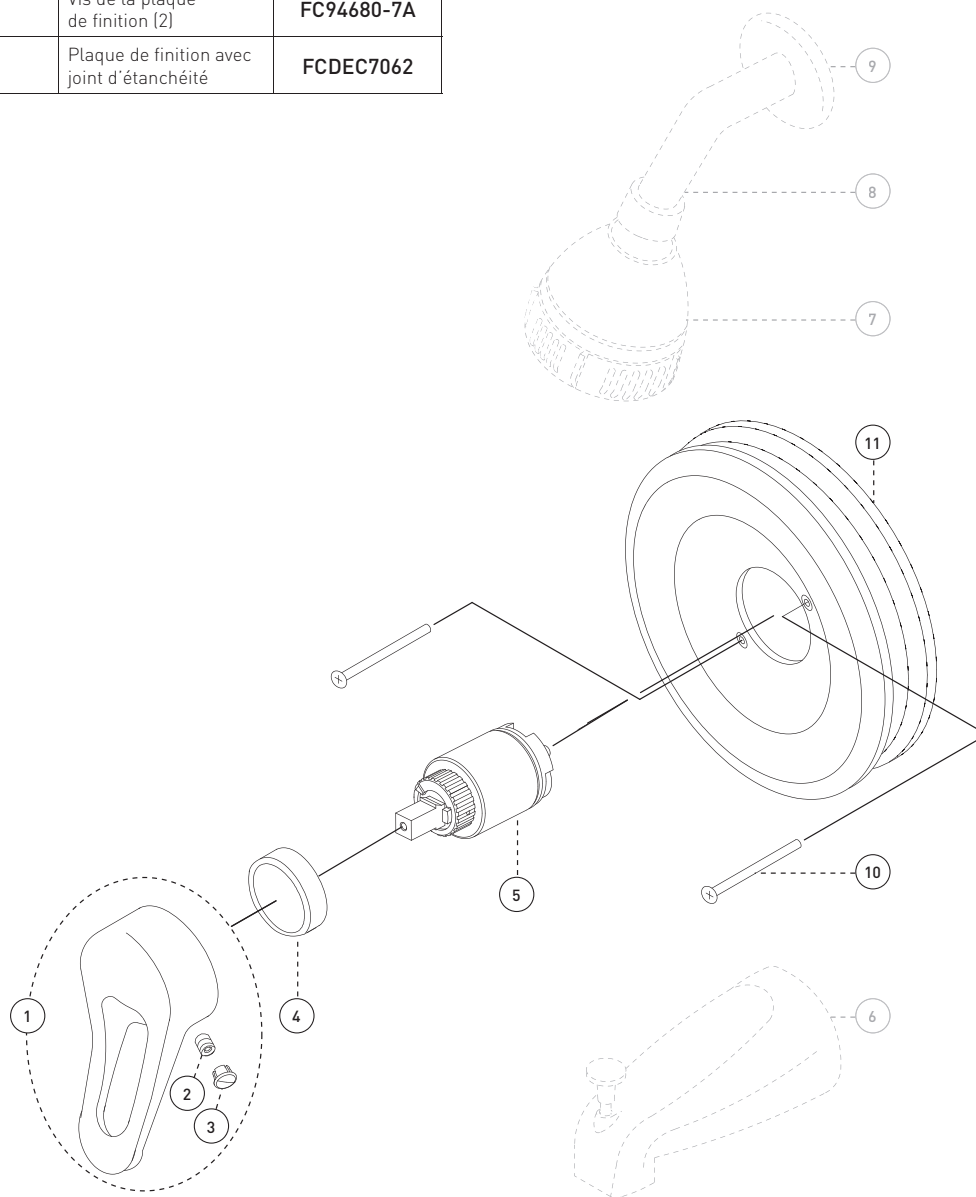

**Style: 47**

 Valve - Trim for Pressure Balanced Valve and Volume Control  
 Valve - Garniture pour valve à pression équilibrée et contrôle de volume

**Features**

- Trim compatible with 90VSR, 90VSRPEX and 90VSRWIR rough-ins
- Flow control
- Pressure balance built into the cartridge
- Adjustable temperature limiting device

**Cartridge(s)**

- Ceramic (FC9AC010)

**Finish**

- Polished chrome

**Caractéristiques**

- Garniture compatible avec les installations primaires 90VSR, 90VSRPEX et 90VSRWIR
- Débit contrôlé
- Pression équilibrée intégrée à la cartouche
- Limiteur de température ajustable

**Cartouche(s)**

- Céramique (FC9AC010)

**Fini**

- Chrome poli

This product is covered by a limited lifetime warranty. Consult our website for complete details.

Ce produit est couvert par une garantie à vie limitée. Consultez notre site internet pour tous les détails.

Style: 47

Valve - Trim for Pressure Balanced Valve and Volume Control  
 Valve - Garniture pour valve à pression équilibrée et contrôle de volume

No	Description		Part Pièce
1	Handle kit	Ensemble de poignée	FC94700XR0
2	Allen screw	Vis Allen	923001
3	Index	Index	94000CAP
4	Trim cap	Garniture d'écrou	FCDEC7012
5	Ceramic cartridge	Cartouche céramique	FC9AC010
6	Slip-on diverter spout	Bec inverseur Slip-on	N / A
7	Shower head	Pomme de douche	N / A
8	Shower arm	Bras de douche	N / A
9	Shower flange	Bride de douche	N / A
10	Plate screws (2)	Vis de la plaque de finition (2)	FC94680-7A
11	Face plate with seal joint	Plaque de finition avec joint d'étanchéité	FCDEC7062