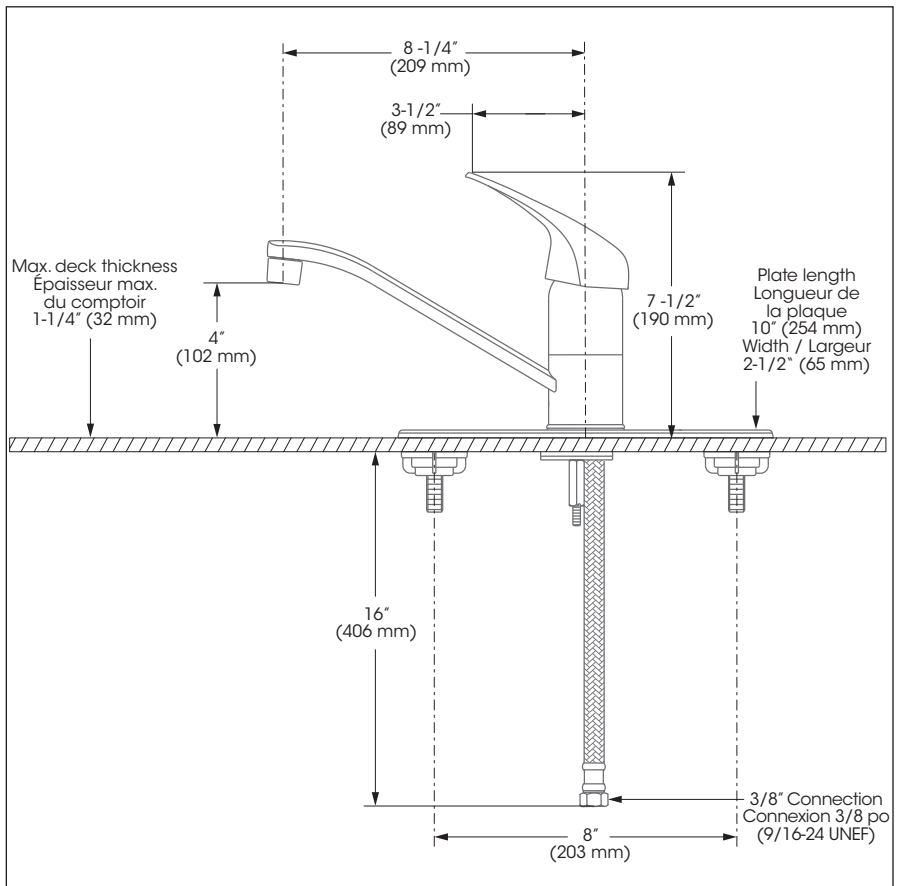

## Kitchen Sink Faucet – Robinet pour évier

**LEED®** See table p.2  
 Voir tableau p.2

**Features**

- 3-hole or single hole installation (adapter (9G8CP) sold separately)
- 8" swivel spout
- Optional temperature limiting device (FCCARL9M6 sold separately)
- Maximum flow of 8.3 L/min (2.2 gpm) at 60 psi
- Stainless steel body
- Metal exterior shell
- Low-lead (less than 0.25%)
- 3/8" connections (9/16-24 UNEF) with flexible stainless steel braided connectors

**Cartridge**

- Ceramic (FC9AC006)

**Finish**

- Polished chrome

**Caractéristiques**

- Installation à trois perçages ou monotrou (adaptateur (9G8CP) vendu séparément)
- Bec pivotant de 8 pouces
- Limiteur de température optionnel (FCCARL9M6 vendu séparément)
- Débit maximal de 8,3 L/min (2,2 gpm) à 60 psi
- Corps en acier inoxydable
- Enveloppe extérieure en métal
- Faible teneur en plomb (moins de 0,25%)
- Raccordements 3/8 pouce (9/16-24 UNEF) avec connecteurs flexibles tressés en acier inoxydable

No	Description		Part Pièce
1	Handle kit	Ensemble de poignée	FC94700XR0
2	Index	Index	94000CAP
3	Allen screw	Vis Allen	923001
4	Sleeve	Manchon	931097CP
5	Ceramic cartridge	Cartouche céramique	FC9AC006
6	O-ring	Joint torique	961172
7	Spout	Bec	FCSPS6014
8	Aerator kit	Ensemble d'aérateur	FCAERA037
9	Nylon washer	Rondelle de nylon	963208
10	O-ring	Joint torique	961171
11	Plate	Plaque	926236CP
12	Stud	Goujon	923147
13	Lock nut	Contre-écrou	FC924221
14	Anchor kit	Ensemble d'ancrage	94075-5C
15	Threaded sleeve	Douille Filetée	FCOTH9032