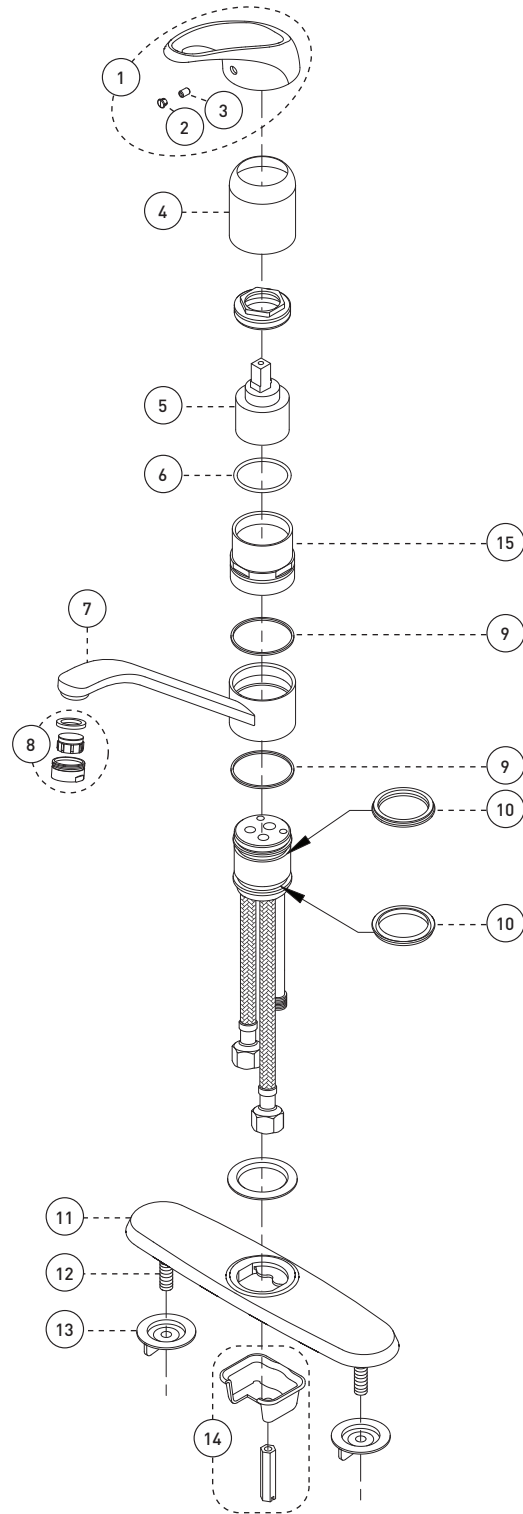

## Kitchen Sink Faucet – Robinet pour évier

**LEED®** See table p.2  
 Voir tableau p.2

**Features**

- 3-hole or single hole installation (adapter (9G8CP) sold separately)
- 8" swivel spout
- Optional temperature limiting device (FCCARL9M6 sold separately)
- Maximum flow of 8.3 L/min (2.2 gpm) at 60 psi
- Stainless steel body
- Metal exterior shell
- Low-lead (less than 0.25%)
- 3/8" connections (9/16-24 UNEF) with flexible stainless steel braided connectors

**Cartridge**

- Ceramic (FC9AC006)

**Finish**

- Polished chrome

**Caractéristiques**

- Installation à trois perçages ou monotrou (adaptateur (9G8CP) vendu séparément)
- Bec pivotant de 8 pouces
- Limiteur de température optionnel (FCCARL9M6 vendu séparément)
- Débit maximal de 8,3 L/min (2,2 gpm) à 60 psi
- Corps en acier inoxydable
- Enveloppe extérieure en métal
- Faible teneur en plomb (moins de 0,25%)
- Raccordements 3/8 pouce (9/16-24 UNEF) avec connecteurs flexibles tressés en acier inoxydable

**Cartouche**

- Céramique (FC9AC006)

**Fini**

- Chrome poli

This product is covered by a limited lifetime warranty. Consult our website for complete details.

Ce produit est couvert par une garantie à vie limitée. Consultez notre site internet pour tous les détails.

No	Description		Part Pièce
1	Handle kit	Ensemble de poignée	FC94700XR0
2	Index	Index	94000CAP
3	Allen screw	Vis Allen	923001
4	Sleeve	Manchon	931097CP
5	Ceramic cartridge	Cartouche céramique	FC9AC006
6	O-ring	Joint torique	961172
7	Spout	Bec	FCSPS6014
8	Aerator kit	Ensemble d'aérateur	FCAERA037
9	Nylon washer	Rondelle de nylon	963208
10	O-ring	Joint torique	961171
11	Plate	Plaque	926236CP
12	Stud	Goujon	923147
13	Lock nut	Contre-écrou	FC924221
14	Anchor kit	Ensemble d'ancrage	94075-5C
15	Threaded sleeve	Douille Filetée	FCOTH9032