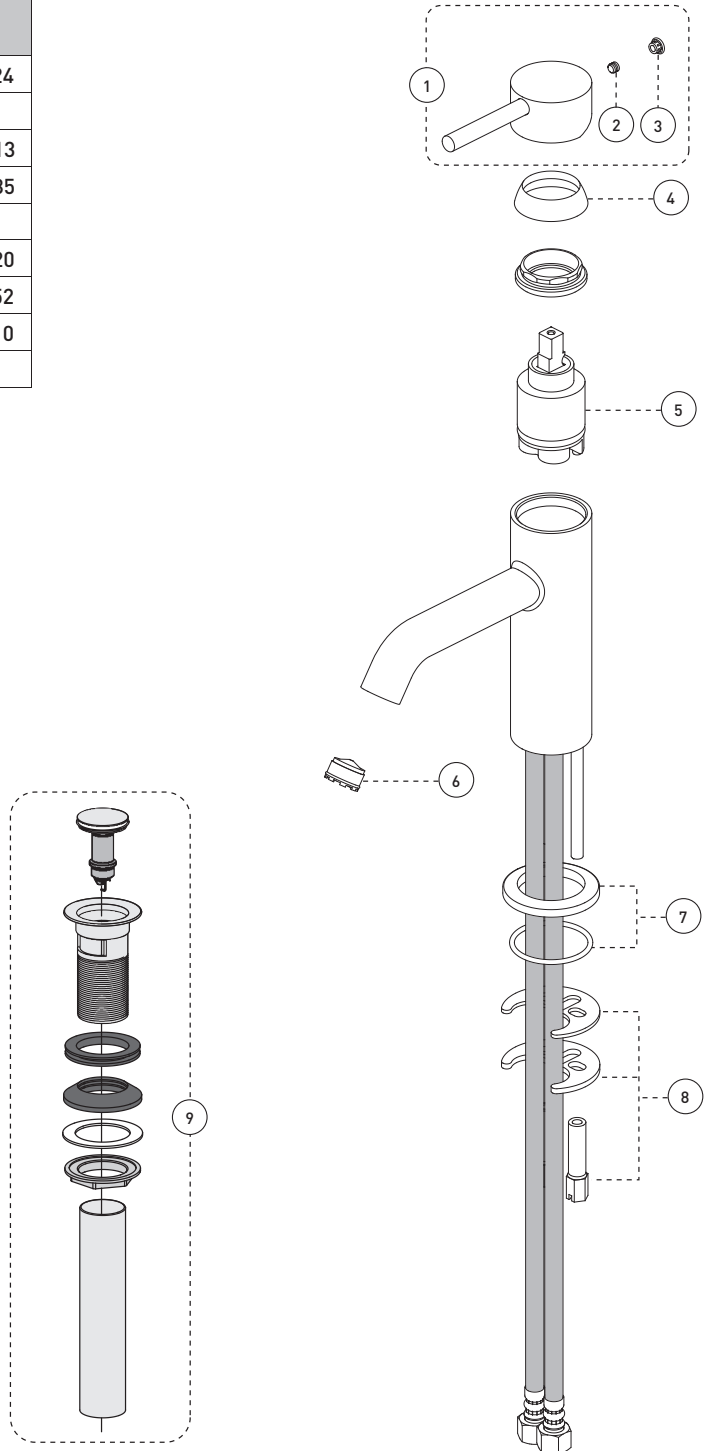

Lavatory Sink Faucet with Volume Control Robinet pour lavabo de salle de bain avec contrôle de volume

Features

- Single hole installation (min. 1-1/8" hole)
- Swivel aerator
- Optional cover plate (FCKTS3050 sold separately)
- Presto drain included
- Maximum flow of 4.5 L/min (1.2 gpm) at 60 psi (**ecologia**)
- Brass body
- Low-lead (less than 0.25%)
- 3/8" (9/16-24 UNEF) connections with flexible nylon braided connectors

- Installation monotrou (trou min. 1-1/8 pouces)
- Aérateur pivotant
- Plaque de recouvrement optionnelle (FCKTS3050 vendue séparément)
- Drain presto inclus
- Débit maximal de 4,5 L/min (1,2 gpm) à 60 psi (**ecologia**)
- Corps en laiton
- Faible teneur en plomb (moins de 0,25%)
- Raccordements 3/8 pouce (9/16-24 UNEF) avec connecteurs flexibles tressés en nylon

Cartouche

- Céramique (FC9M5)

Fini

- Chrome poli

Lavatory Sink Faucet with Volume Control
Robinet pour lavabo de salle de bain avec contrôle de volume

No	Description		Part Pièce
1	Handle kit	Ensemble de poignée	FCKTS2124
2	Allen screw	Vis Allen	923001
3	Index	Index	FCHDL4013
4	Trim cap	Garniture d'écrou	FCDEC7085
5	Ceramic cartridge	Cartouche céramique	FC9M5
6	Swivel aerator 1,2gpm	Aérateur pivotant 4,5 L/min	FCAER3020
7	Base flange kit	Ensemble de bride du robinet	FCKTS3052
8	Anchor kit	Ensemble d'ancrage	FCKTS4010
9	Presto drain	Drain presto	B20-439