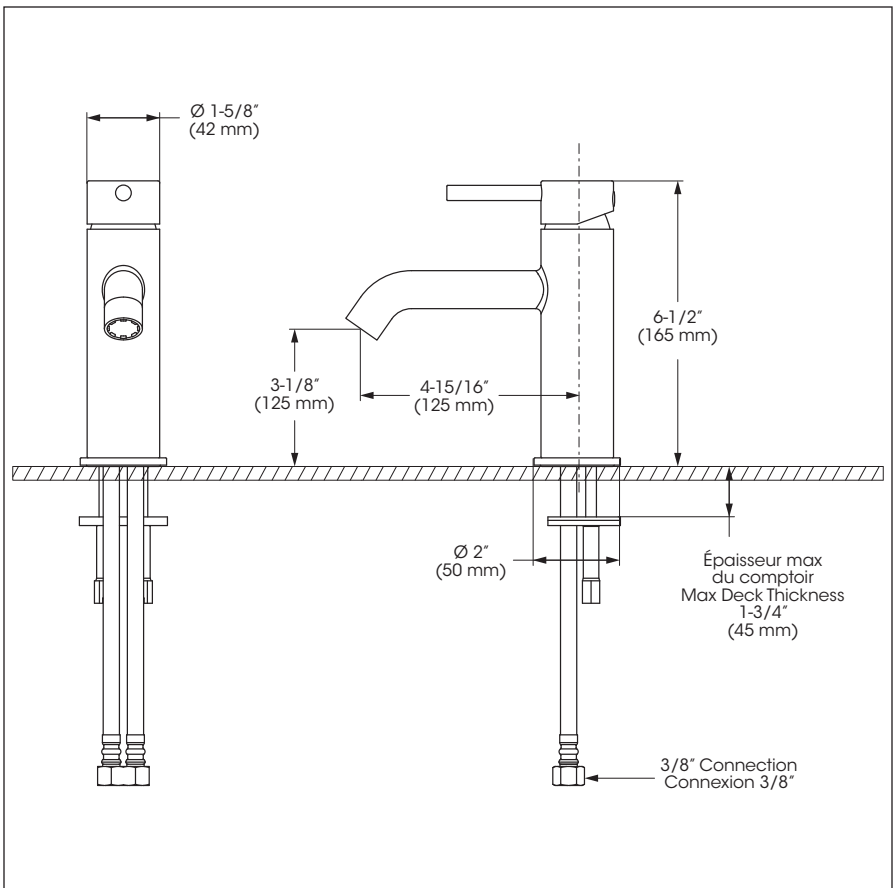

Lavatory Sink Faucet with Volume Control Robinet pour lavabo de salle de bain avec contrôle de volume

Features

- Single hole installation (min. 1-1/8" hole)
- Swivel aerator
- Optional cover plate (FCKTS3050 sold separately)
- Presto drain included
- Maximum flow of 4.5 L/min (1.2 gpm) at 60 psi (**ecologia**)
- Brass body
- Low-lead (less than 0.25%)
- 3/8" (9/16-24 UNEF) connections with flexible nylon braided connectors

Cartridge

- Ceramic (FC9M5)

Finish

- Polished chrome

Product meets Calgreen requirements
Ce produit répond aux exigences de Calgreen
Este producto cumple con los requisitos de Calgreen

Included // Inclus

Caractéristiques

- Installation monotrou (trou min. 1-1/8 pouces)
- Aérateur pivotant
- Plaque de recouvrement optionnelle (FCKTS3050 vendue séparément)
- Drain presto inclus
- Débit maximal de 4,5 L/min (1,2 gpm) à 60 psi (**ecologia**)
- Corps en laiton
- Faible teneur en plomb (moins de 0,25%)
- Raccordements 3/8 pouce (9/16-24 UNEF) avec connecteurs flexibles tressés en nylon

Cartouche

- Céramique (FC9M5)

Fini

- Chrome poli

Lavatory Sink Faucet with Volume Control
Robinet pour lavabo de salle de bain avec contrôle de volume

No	Description		Part Pièce
1	Handle kit	Ensemble de poignée	FCKTS2124
2	Allen screw	Vis Allen	923001
3	Index	Index	FCHDL4013
4	Trim cap	Garniture d'écrou	FCDEC7085
5	Ceramic cartridge	Cartouche céramique	FC9M5
6	Swivel aerator 1,2gpm	Aérateur pivotant 4,5 L/min	FCAER3020
7	Base flange kit	Ensemble de bride du robinet	FCKTS3052
8	Anchor kit	Ensemble d'ancrage	FCKTS4010
9	Presto drain	Drain presto	B20-439