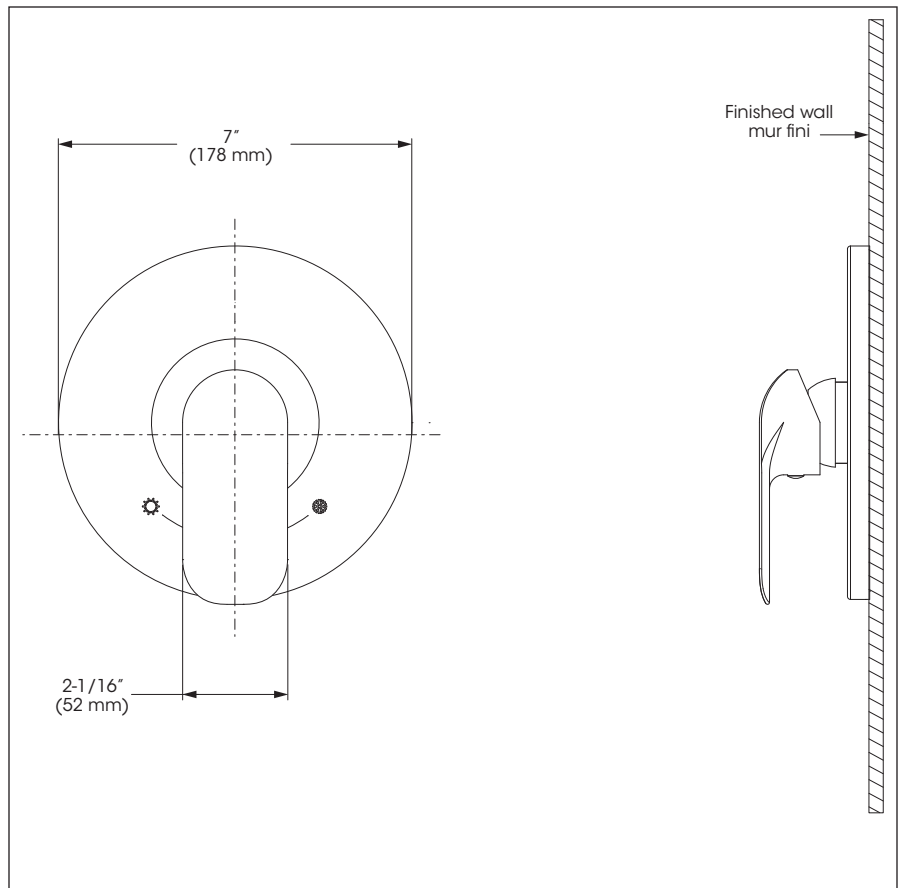

Valve – Trim for Pressure Balanced Valve with Volume Control
Valve – Garniture pour valve à pression équilibrée avec contrôle de volume

Features

- Trim compatible with 90VSR, 90VSRPEX, 90VSRWIR, 90VZR and 90VZRPEX rough-ins
- Flow control
- Pressure balance built into the cartridge
- Adjustable temperature limiting device

Cartridge(s)

- Ceramic (FC9AC010)

Finish

- Polished chrome

Caractéristiques

- Garniture compatible avec les installations primaires 90VSR, 90VSRPEX, 90VSRWIR, 90VZR et 90VZRPEX
- Débit contrôlé
- Pression équilibrée intégrée à la cartouche
- Limiteur de température ajustable

Cartouche(s)

- Céramique (FC9AC010)

Fini

- Chrome poli

Valve – Trim for Pressure Balanced Valve with Volume Control
Valve – Garniture pour valve à pression équilibrée avec contrôle de volume

No	Description		Part Pièce
1	Handle kit	Ensemble de poignée	FCKTS2096MB
2	Allen screw	Vis Allen	923001
3	Index	Index	FCHDL4018MB
4	Trim cap	Garniture d'écrou	FCDEC7012MB
5	Threaded sleeve	Douille filetée	FCDEC5010MB
6	Ceramic cartridge	Cartouche céramique	FC9AC010
7	Screw cover plate with o-ring	Cache-vis avec joint torique	FCDEC7027MB
8	Plate screw	Vis de la plaque de finition	FC94680-7A
9	Face plate with seal joint	Plaque de finition avec joint d'étanchéité	FCDEC7051MB