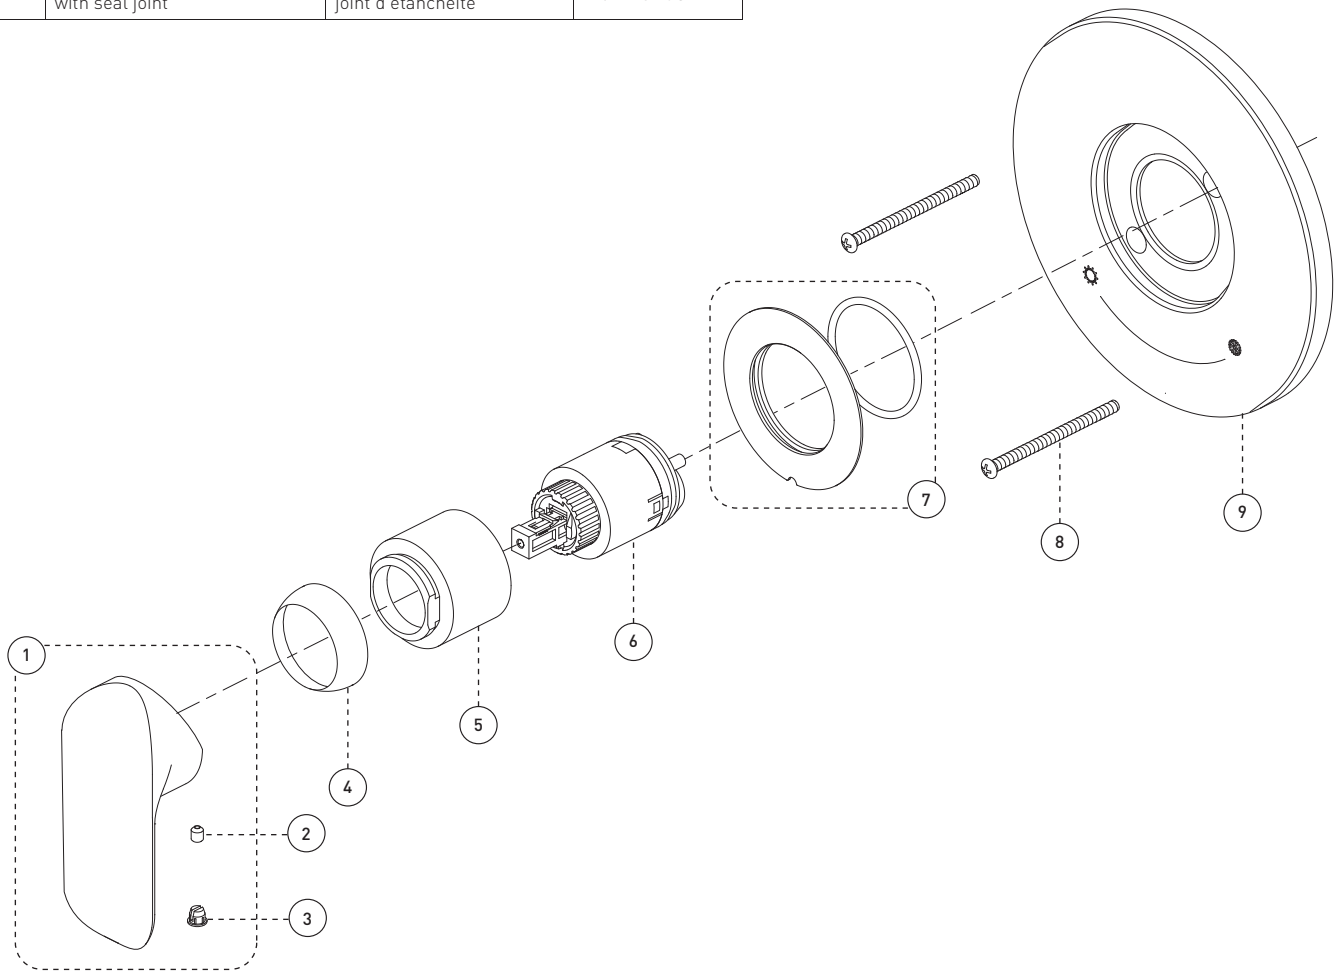

Valve – Trim for Pressure Balanced Valve with Volume Control
Valve – Garniture pour valve à pression équilibrée avec contrôle de volume

Features

- Trim compatible with 90VSR, 90VSRPEX, 90VSRWIR, 90VZR and 90VZRPEX rough-ins
- Flow control
- Pressure balance built into the cartridge
- Adjustable temperature limiting device

Cartridge(s)

- Ceramic (FC9AC010)

Finish

- Polished chrome

Caractéristiques

- Garniture compatible avec les installations primaires 90VSR, 90VSRPEX, 90VSRWIR, 90VZR et 90VZRPEX
- Débit contrôlé
- Pression équilibrée intégrée à la cartouche
- Limiteur de température ajustable

Cartouche(s)

- Céramique (FC9AC010)

Fini

- Chrome poli

Valve – Trim for Pressure Balanced Valve with Volume Control
Valve – Garniture pour valve à pression équilibrée avec contrôle de volume

No	Description		Part Pièce
1	Handle kit	Ensemble de poignée	FCKTS2096MB
2	Allen screw	Vis Allen	923001
3	Index	Index	FCHDL4018MB
4	Trim cap	Garniture d'écrou	FCDEC7012MB
5	Threaded sleeve	Douille filetée	FCDEC5010MB
6	Ceramic cartridge	Cartouche céramique	FC9AC010
7	Screw cover plate with o-ring	Cache-vis avec joint torique	FCDEC7027MB
8	Plate screw	Vis de la plaque de finition	FC94680-7A
9	Face plate with seal joint	Plaque de finition avec joint d'étanchéité	FCDEC7051MB