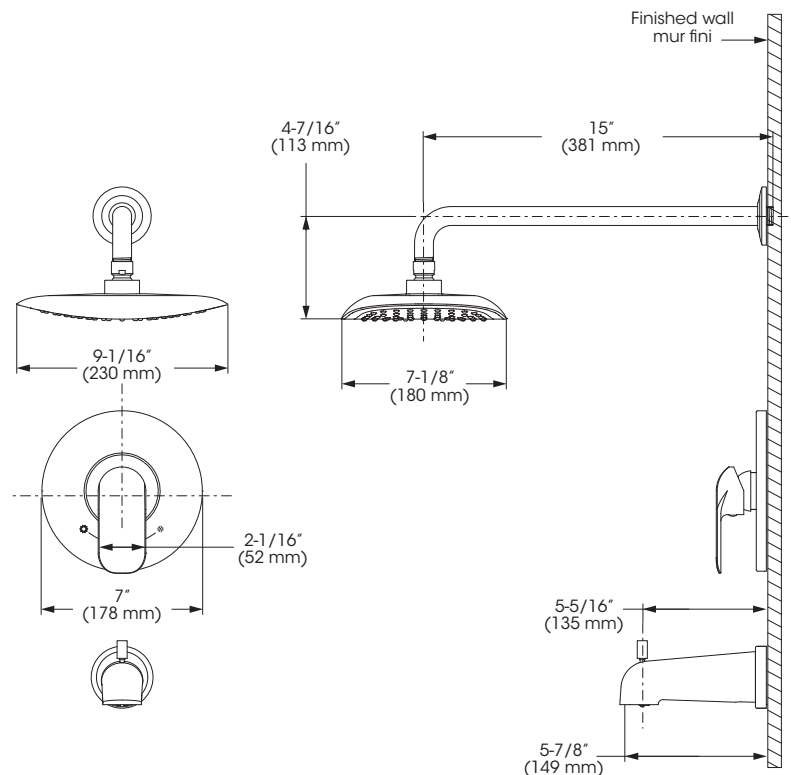

- Trim compatible with 90VSR, 90VSRPEX and 90VSRWIR rough-ins
- Flow control
- Pressure balance built into the cartridge
- Adjustable temperature limiting device
- Bathtub spout:
 - Slip-on bathtub spout with built-in diverter
 - Flow rate of rough-in
- Shower Head:
 - Swivel
 - Oversized
 - Easy to clean soft nozzles
 - Maximum flow of 6.8 L/min (1.8 gpm) at 80 psi (**ecologia**)

Cartridge(s)

- Ceramic (FC9AC010)

Finish

- Matte black

Product meets Calgreen requirements

Ce produit répond aux exigences de Calgreen

Caractéristiques

- Garniture compatible avec les installations primaires 90VSR, 90VSRPEX et 90VSRWIR
- Débit contrôlé
- Pression équilibrée intégrée à la cartouche
- Limiteur de température ajustable
- Bec de baignoire :
 - Bec de baignoire de type Slip-on avec inverseur intégré
 - Débit de l'installation primaire
- Pomme de douche :
 - Pivotante
 - Surdimensionnée
 - Buses souples faciles à nettoyer
 - Débit maximal de 6,8 L/min (1,8 gpm) à 80 psi (**ecologia**)

Cartouche(s)

- Céramique (FC9AC010)

Fini

- Noir mat

Style: **KARA** *Bathtub / Shower Faucet - Trim for Pressure Balanced Valve with Volume Control*
Robinet pour baignoire / douche - Garniture pour valve à pression équilibrée avec contrôle de volume

No	Description		Part Pièce
1	Handle kit	Ensemble de poignée	FCKTS2096MB
2	Index	Index	FCHDL4018MB
3	Allen screw	Vis Allen	923001
4	Trim cap	Garniture d'écrou	FCDEC7012MB
5	Threaded sleeve	Douille filetée	FCDEC5010MB
6	Ceramic cartridge	Cartouche céramique	FC9AC010
7	Plate screw	Vis de la plaque de finition	FC94680-7A
8	Face plate with seal joint	Plaque de finition avec joint d'étanchéité	FCDEC7051MB
9	Screw cover plate with o-ring	Cache-vis avec joint torique	FCDEC7027MB
10	Shower head	Pomme de douche	FCSPS3025MB
11	Shower flange and arm kit	Ensemble de bride et bras de douche	FCDEC0005MB
12	Slip-on diverter spout with flange	Bec inverseur de type "slip-on" avec bride	FCKTS1017MB