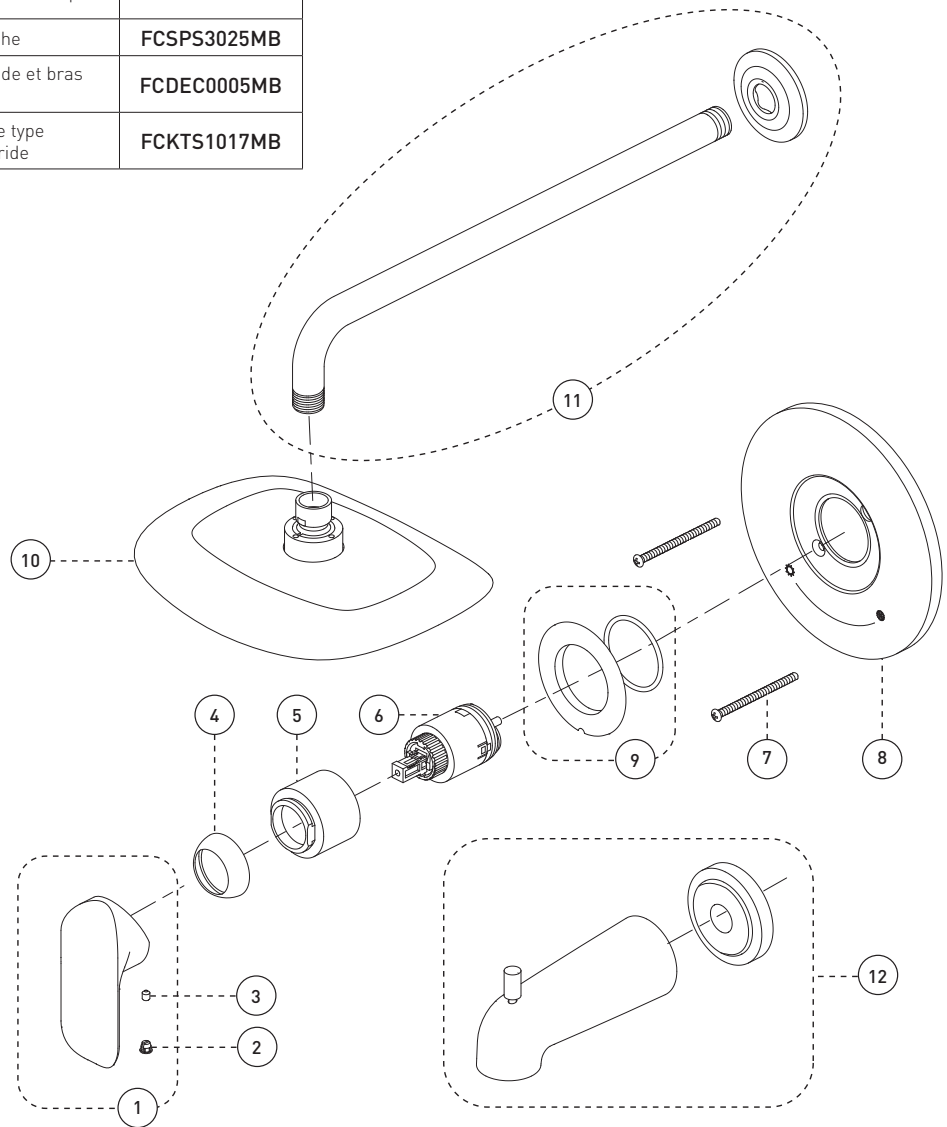

- Trim compatible with 90VSR, 90VSRPEX and 90VSRWIR rough-ins
- Flow control
- Pressure balance built into the cartridge
- Adjustable temperature limiting device
- Bathtub spout:
 - Slip-on bathtub spout with built-in diverter
 - Flow rate of rough-in
- Shower Head:
 - Swivel
 - Oversized
 - Easy to clean soft nozzles
 - Maximum flow of 6.8 L/min (1.8 gpm) at 80 psi (**ecologia**)

Cartridge(s)

- Ceramic (FC9AC010)

Finish

- Matte black

Product meets Calgreen requirements

Ce produit répond aux exigences de Calgreen

Caractéristiques

- Garniture compatible avec les installations primaires 90VSR, 90VSRPEX et 90VSRWIR
- Débit contrôlé
- Pression équilibrée intégrée à la cartouche
- Limiteur de température ajustable
- Bec de baignoire :
 - Bec de baignoire de type Slip-on avec inverseur intégré
 - Débit de l'installation primaire
- Pomme de douche :
 - Pivotante
 - Surdimensionnée
 - Buses souples faciles à nettoyer
 - Débit maximal de 6,8 L/min (1,8 gpm) à 80 psi (**ecologia**)

Cartouche(s)

- Céramique (FC9AC010)

Fini

- Noir mat

Style: **KARA** *Bathtub / Shower Faucet - Trim for Pressure Balanced Valve with Volume Control*
Robinet pour baignoire / douche - Garniture pour valve à pression équilibrée avec contrôle de volume

No	Description		Part Pièce
1	Handle kit	Ensemble de poignée	FCKTS2096MB
2	Index	Index	FCHDL4018MB
3	Allen screw	Vis Allen	923001
4	Trim cap	Garniture d'écrou	FCDEC7012MB
5	Threaded sleeve	Douille filetée	FCDEC5010MB
6	Ceramic cartridge	Cartouche céramique	FC9AC010
7	Plate screw	Vis de la plaque de finition	FC94680-7A
8	Face plate with seal joint	Plaque de finition avec joint d'étanchéité	FCDEC7051MB
9	Screw cover plate with o-ring	Cache-vis avec joint torique	FCDEC7027MB
10	Shower head	Pomme de douche	FCSPS3025MB
11	Shower flange and arm kit	Ensemble de bride et bras de douche	FCDEC0005MB
12	Slip-on diverter spout with flange	Bec inverseur de type "slip-on" avec bride	FCKTS1017MB