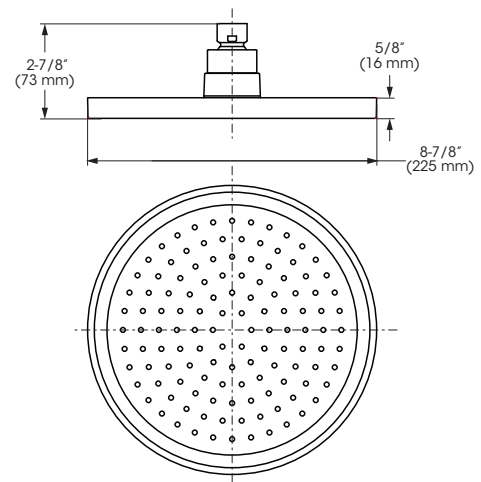

Style: **ACCESS**

Shower head – Pomme de douche

FINISH	Matte black
TYPE OF JETS	Rain shower
NUMBER OF POSITIONS	1
MAXIMUM FLOW RATE	6.8 L/min (1.8 gpm) at 80 psi
SHOWER HEAD DIMENSIONS	8-7/8" (diameter)
COMPOSITION	Metal and polymer
CONNECTIONS	1/2" IPS
SPECIFICATIONS	Easy-to-clean soft nozzles

FINI	Noir mat
TYPE DE JETS	Effet de pluie
NOMBRE DE POSITIONS	1
DÉBIT MAXIMAL	6,8 L/min (1,8 gpm) à 80 psi
DIMENSIONS POMME DE DOUCHE	8-7/8 po (diamètre)
COMPOSITION	Métal et polymère
CONNEXIONS	1/2 po IPS
SPÉCIFICITÉS	Buses souples faciles à nettoyer